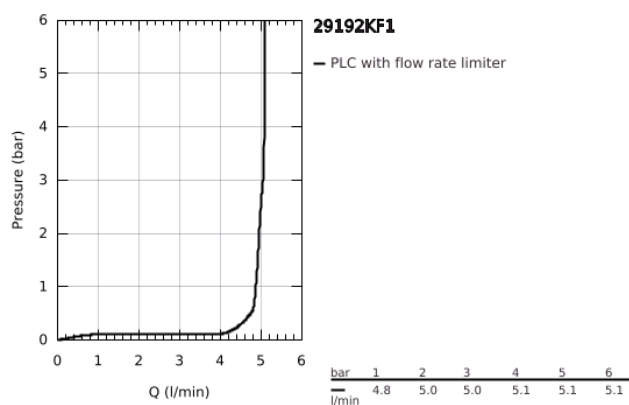

29 192 KF1 ESSENCE MONOCOMANDO DE LAVATÓRIO (2 FUROS) TAMANHO M

DESCRIÇÃO DO PRODUTO

- Colour: phantom black
- Montagem na parede
- Elemento exterior para 23 571 000 / 32 635 000
- Sem elemento encastrável
- Espelho metálico
- Manipulo metálico
- GROHE EcoJoy para menor consumo e jato perfeito
- Caudal máximo (a 3 bar): 5 l/min
- GROHE AquaGuide com mousseur regulável
- Distância entre centros 110 mm
- Projeção 183 mm
- Edição Profissional

29 192 KF1 ESSENCE MONOCOMANDO DE LAVATÓRIO (2 FUROS) TAMANHO M

PEÇAS DE REPOSIÇÃO , março 2022 – now

1: Manipulo e tampa (Spare part-nr. 46916KF0)

2: Bica giratória 3/4" (Spare part-nr. 48638KF0)

2.1: Perlator tipo "Mousseur" (Spare part-nr. 48480000)