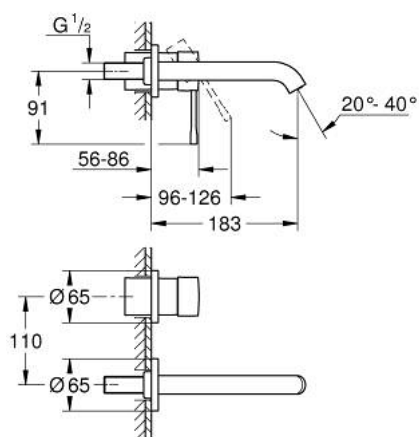

29 192 KF1 ESSENCE MONOCOMANDO DE LAVATÓRIO (2 FUROS) TAMANHO M

DESCRIÇÃO DO PRODUTO

- Colour: phantom black
- Montagem na parede
- Elemento exterior para 23 571 000 / 32 635 000
- Sem elemento encastrável
- Espelho metálico
- Manipulo metálico
- GROHE EcoJoy para menor consumo e jato perfeito
- Caudal máximo (a 3 bar): 5 l/min
- GROHE AquaGuide com mousseur regulável
- Distância entre centros 110 mm
- Projeção 183 mm
- Edição Profissional

29 192 KF1 ESSENCE MONOCOMANDO DE LAVATÓRIO (2 FUROS) TAMANHO M

PEÇAS DE REPOSIÇÃO , março 2022 – now

1: Manipulo e tampa (Spare part-nr. 46916KF0)

2: Bica giratória 3/4" (Spare part-nr. 48638KF0)

2.1: Perlator tipo "Mousseur" (Spare part-nr. 48480000)

2.2: fixação da bica (Spare part-nr. 43094000)

3: Prolongamento (Spare part-nr. 46943000)*

* Acessórios Opcionais