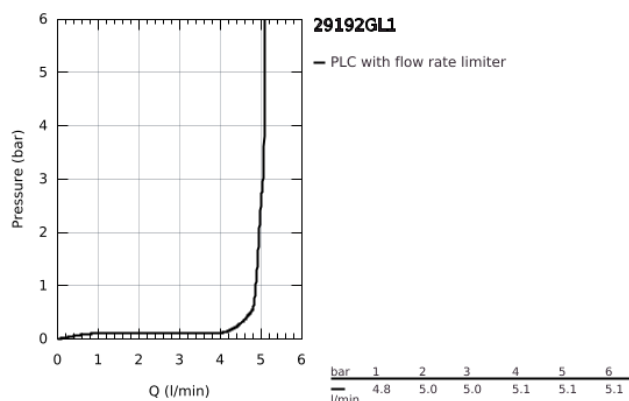

29 192 GL1 ESSENCE MONOCOMANDO DE LAVATÓRIO (2 FUROS) TAMANHO M

DESCRIÇÃO DO PRODUTO

- Colour: cool sunrise
- Montagem na parede
- Elemento exterior para 23 571 000 / 32 635 000
- Sem elemento encastrável
- Espelho metálico
- Manipulo metálico
- Acabamento GROHE LongLife
- GROHE EcoJoy para menor consumo e jato perfeito
- Caudal máximo (a 3 bar): 5 l/min
- GROHE AquaGuide com mousseur regulável
- Distância entre centros 110 mm
- Projeção 183 mm
- Edição Profissional

29 192 GL1 ESSENCE MONOCOMANDO DE LAVATÓRIO (2 FUROS) TAMANHO M

PEÇAS DE REPOSIÇÃO , abril 2022 – now

- 1: Manipulo e tampa (Spare part-nr. 46916GL0)
 - 2: Bica giratória 3/4" (Spare part-nr. 48638GL0)
 - 2.1: Perlator tipo "Mousseur" (Spare part-nr. 48480000)
 - 2.2: fixação da bica (Spare part-nr. 43094000)
 - 3: Prolongamento (Spare part-nr. 46943000)*
- * Acessórios Opcionais