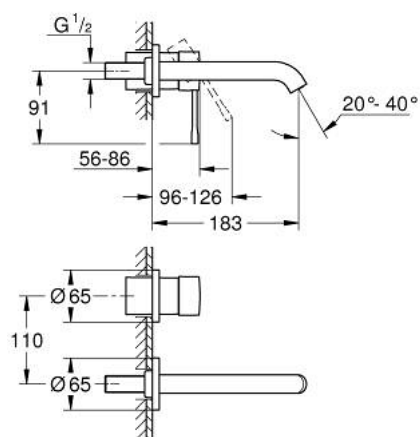

29 192 GL1 ESSENCE MONOCOMANDO DE LAVATÓRIO (2 FUROS) TAMANHO M

DESCRIÇÃO DO PRODUTO

- Colour: cool sunrise
- Montagem na parede
- Elemento exterior para 23 571 000 / 32 635 000
- Sem elemento encastrável
- Espelho metálico
- Manipulo metálico
- Acabamento GROHE LongLife
- GROHE EcoJoy para menor consumo e jato perfeito
- Caudal máximo (a 3 bar): 5 l/min
- GROHE AquaGuide com mousseur regulável
- Distância entre centros 110 mm
- Projeção 183 mm
- Edição Profissional

29 192 GL1 ESSENCE MONOCOMANDO DE LAVATÓRIO (2 FUROS) TAMANHO M

PEÇAS DE REPOSIÇÃO , abril 2022 – now

- 1: Manipulo e tampa (Spare part-nr. 46916GL0)
 - 2: Bica giratória 3/4" (Spare part-nr. 48638GL0)
 - 2.1: Perlator tipo "Mousseur" (Spare part-nr. 48480000)
 - 2.2: fixação da bica (Spare part-nr. 43094000)
 - 3: Prolongamento (Spare part-nr. 46943000)*
- * Acessórios Opcionais