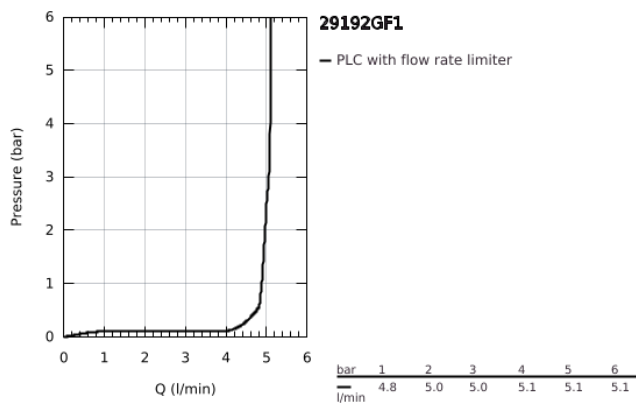

29 192 GF1 ESSENCE MONOCOMANDO DE LAVATÓRIO (2 FUROS) TAMANHO M

DESCRIÇÃO DO PRODUTO

- Colour: brushed crafted cool sunrise
- Montagem na parede
- Elemento exterior para 23 571 000 / 32 635 000
- Sem elemento encastrável
- Espelho metálico
- Manipulo metálico artesanal
- Acabamento GROHE LongLife
- GROHE EcoJoy para menor consumo e jato perfeito
- Caudal máximo (a 3 bar): 5 l/min
- GROHE AquaGuide com mousseur regulável
- Distância entre centros 110 mm
- Projeção 183 mm
- Edição Profissional

29 192 GF1 ESSENCE MONOCOMANDO DE LAVATÓRIO (2 FUROS) TAMANHO M

PEÇAS DE REPOSIÇÃO , dezembro 2024 – now

1: Manipulo e tampa (Spare part-nr. 46916GF0)

2: Bica giratória 3/4" (Spare part-nr. 48638GN0)

2.1: Perlator tipo "Mousseur" (Spare part-nr. 48480000)