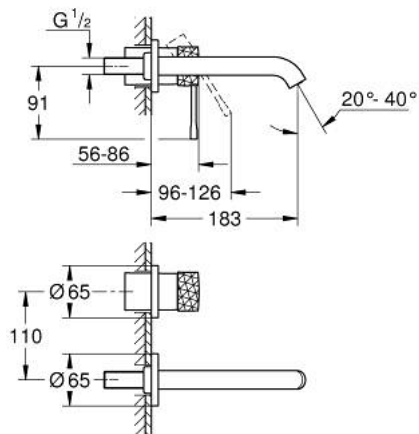

29 192 GF1 ESSENCE MONOCOMANDO DE LAVATÓRIO (2 FUROS) TAMANHO M

DESCRIÇÃO DO PRODUTO

- Colour: brushed crafted cool sunrise
- Montagem na parede
- Elemento exterior para 23 571 000 / 32 635 000
- Sem elemento encastrável
- Espelho metálico
- Manipulo metálico artesanal
- Acabamento GROHE LongLife
- GROHE EcoJoy para menor consumo e jato perfeito
- Caudal máximo (a 3 bar): 5 l/min
- GROHE AquaGuide com mousseur regulável
- Distância entre centros 110 mm
- Projeção 183 mm
- Edição Profissional

29 192 GF1 ESSENCE MONOCOMANDO DE LAVATÓRIO (2 FUROS) TAMANHO M

PEÇAS DE REPOSIÇÃO , dezembro 2024 – now

1: Manipulo e tampa (Spare part-nr. 46916GF0)

2: Bica giratória 3/4" (Spare part-nr. 48638GN0)

2.1: Perlator tipo "Mousseur" (Spare part-nr. 48480000)

2.2: fixação da bica (Spare part-nr. 43094000)

3: Prolongamento (Spare part-nr. 46943000)*

* Acessórios Opcionais