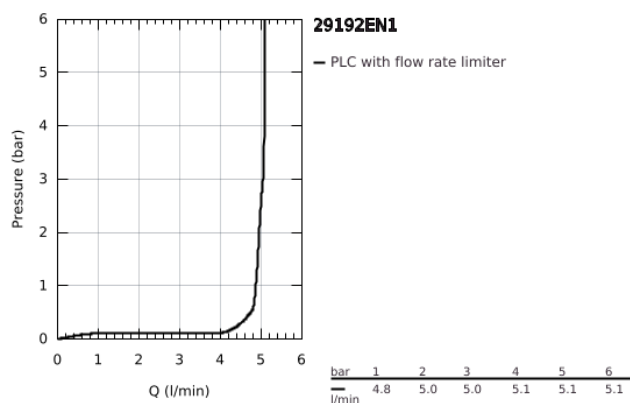

29 192 EN1 ESSENCE MONOCOMANDO DE LAVATÓRIO (2 FUROS) TAMANHO M

DESCRIÇÃO DO PRODUTO

- Colour: brushed nickel
- Montagem na parede
- Elemento exterior para 23 571 000 / 32 635 000
- Sem elemento encastrável
- Espelho metálico
- Manipulo metálico
- Acabamento GROHE LongLife
- mousseur 5,7 l/min
- GROHE AquaGuide com mousseur regulável
- Distância entre centros 110 mm
- Projeção 183 mm
- Edição Profissional

29 192 EN1 ESSENCE MONOCOMANDO DE LAVATÓRIO (2 FUROS) TAMANHO M

PEÇAS DE REPOSIÇÃO , abril 2022 – now

1: Manipulo e tampa (Spare part-nr. 46916EN0)

2: Bica giratória 3/4" (Spare part-nr. 48638EN0)

2.1: Perlator tipo "Mousseur" (Spare part-nr. 48480000)