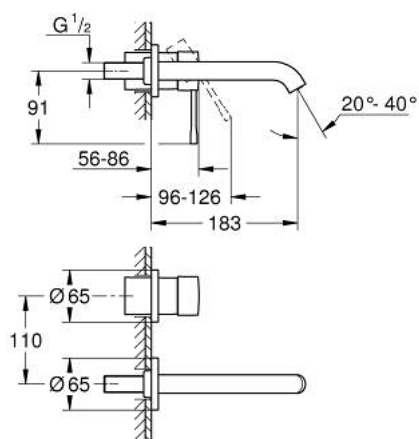

29 192 EN1 ESSENCE MONOCOMANDO DE LAVATÓRIO (2 FUROS) TAMANHO M

DESCRIÇÃO DO PRODUTO

- Colour: brushed nickel
- Montagem na parede
- Elemento exterior para 23 571 000 / 32 635 000
- Sem elemento encastrável
- Espelho metálico
- Manipulo metálico
- Acabamento GROHE LongLife
- mousseur 5,7 l/min
- GROHE AquaGuide com mousseur regulável
- Distância entre centros 110 mm
- Projeção 183 mm
- Edição Profissional

29 192 EN1 ESSENCE MONOCOMANDO DE LAVATÓRIO (2 FUROS) TAMANHO M

PEÇAS DE REPOSIÇÃO , abril 2022 – now

1: Manipulo e tampa (Spare part-nr. 46916EN0)

2: Bica giratória 3/4" (Spare part-nr. 48638EN0)

2.1: Perlator tipo "Mousseur" (Spare part-nr. 48480000)

2.2: fixação da bica (Spare part-nr. 43094000)

3: Prolongamento (Spare part-nr. 46943000)*

* Acessórios Opcionais