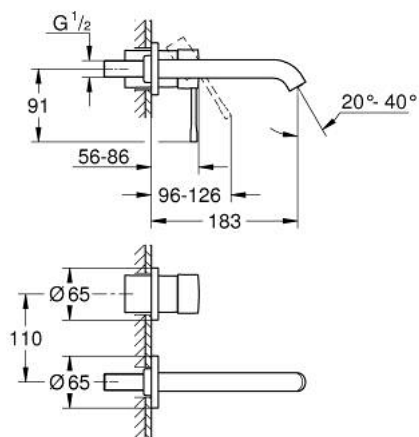

29 192 DL1 ESSENCE MONOCOMANDO DE LAVATÓRIO (2 FUROS) TAMANHO M

DESCRIÇÃO DO PRODUTO

- Colour: brushed warm sunset
- Montagem na parede
- Elemento exterior para 23 571 000 / 32 635 000
- Sem elemento encastrável
- Espelho metálico
- Manipulo metálico
- Acabamento GROHE LongLife
- GROHE EcoJoy para menor consumo e jato perfeito
- Caudal máximo (a 3 bar): 5 l/min
- GROHE AquaGuide com mousseur regulável
- Distância entre centros 110 mm
- Projeção 183 mm
- Edição Profissional

29 192 DL1 ESSENCE MONOCOMANDO DE LAVATÓRIO (2 FUROS) TAMANHO M

PEÇAS DE REPOSIÇÃO , abril 2022 – now

- 1: Manipulo e tampa (Spare part-nr. 46916DL0)
 - 2: Bica giratória 3/4" (Spare part-nr. 48638DL0)
 - 2.1: Perlator tipo "Mousseur" (Spare part-nr. 48480000)
 - 2.2: fixação da bica (Spare part-nr. 43094000)
 - 3: Prolongamento (Spare part-nr. 46943000)*
- * Acessórios Opcionais