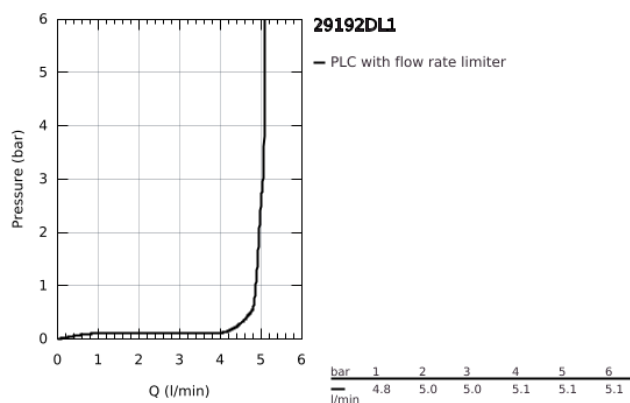

29 192 DL1 ESSENCE MONOCOMANDO DE LAVATÓRIO (2 FUROS) TAMANHO M

DESCRIÇÃO DO PRODUTO

- Colour: brushed warm sunset
- Montagem na parede
- Elemento exterior para 23 571 000 / 32 635 000
- Sem elemento encastrável
- Espelho metálico
- Manipulo metálico
- Acabamento GROHE LongLife
- GROHE EcoJoy para menor consumo e jato perfeito
- Caudal máximo (a 3 bar): 5 l/min
- GROHE AquaGuide com mousseur regulável
- Distância entre centros 110 mm
- Projeção 183 mm
- Edição Profissional

29 192 DL1 ESSENCE MONOCOMANDO DE LAVATÓRIO (2 FUROS) TAMANHO M

PEÇAS DE REPOSIÇÃO , abril 2022 – now

- 1: Manipulo e tampa (Spare part-nr. 46916DL0)
 - 2: Bica giratória 3/4" (Spare part-nr. 48638DL0)
 - 2.1: Perlator tipo "Mousseur" (Spare part-nr. 48480000)
 - 2.2: fixação da bica (Spare part-nr. 43094000)
 - 3: Prolongamento (Spare part-nr. 46943000)*
- * Acessórios Opcionais