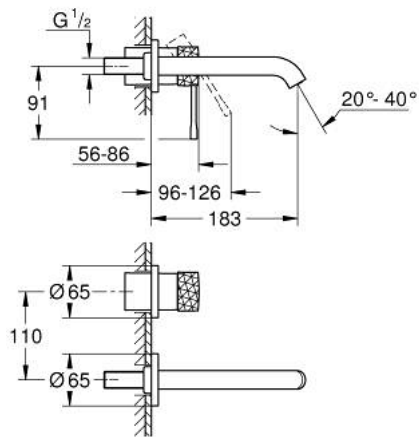

## 29 192 DE1 ESSENCE MONOCOMANDO DE LAVATÓRIO (2 FUROS) TAMANHO M

### DESCRIÇÃO DO PRODUTO

- Colour: brushed crafted warm sunset
- Montagem na parede
- Elemento exterior para 23 571 000 / 32 635 000
- Sem elemento encastrável
- Espelho metálico
- Manipulo metálico artesanal
- Acabamento GROHE LongLife
- GROHE EcoJoy para menor consumo e jato perfeito
- Caudal máximo (a 3 bar): 5 l/min
- GROHE AquaGuide com mousseur regulável
- Distância entre centros 110 mm
- Projeção 183 mm
- Edição Profissional

## 29 192 DE1 ESSENCE MONOCOMANDO DE LAVATÓRIO (2 FUROS) TAMANHO M

**PEÇAS DE REPOSIÇÃO** , dezembro 2024 – now

1: Manipulo e tampa (Spare part-nr. 46916DE0)

2: Bica giratória 3/4" (Spare part-nr. 48638DL0)