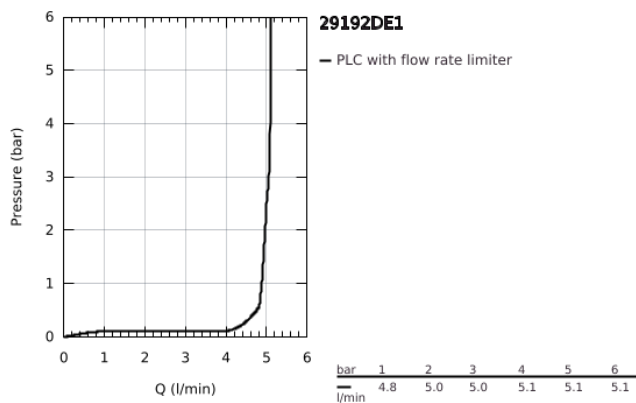

## 29 192 DE1 ESSENCE MONOCOMANDO DE LAVATÓRIO (2 FUROS) TAMANHO M

### DESCRIÇÃO DO PRODUTO

- Colour: brushed crafted warm sunset
- Montagem na parede
- Elemento exterior para 23 571 000 / 32 635 000
- Sem elemento encastrável
- Espelho metálico
- Manipulo metálico artesanal
- Acabamento GROHE LongLife
- GROHE EcoJoy para menor consumo e jato perfeito
- Caudal máximo (a 3 bar): 5 l/min
- GROHE AquaGuide com mousseur regulável
- Distância entre centros 110 mm
- Projeção 183 mm
- Edição Profissional