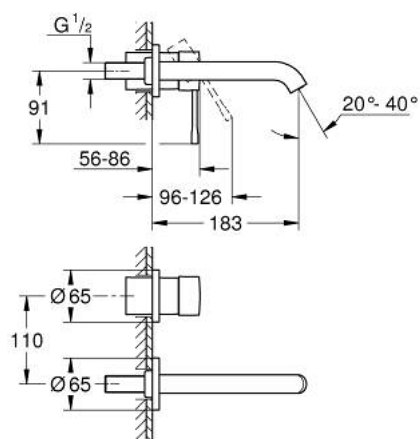

29 192 DC1 ESSENCE MONOCOMANDO DE LAVATÓRIO (2 FUROS) TAMANHO M

DESCRIÇÃO DO PRODUTO

- Colour: supersteel
- Montagem na parede
- Elemento exterior para 23 571 000 / 32 635 000
- Sem elemento encastrável
- Espelho metálico
- Manipulo metálico
- Acabamento GROHE LongLife
- GROHE EcoJoy para menor consumo e jato perfeito
- Caudal máximo (a 3 bar): 5 l/min
- GROHE AquaGuide com mousseur regulável
- Distância entre centros 110 mm
- Projeção 183 mm
- Edição Profissional

29 192 DC1 ESSENCE MONOCOMANDO DE LAVATÓRIO (2 FUROS) TAMANHO M

PEÇAS DE REPOSIÇÃO , abril 2022 – now

- 1: Manipulo e tampa (Spare part-nr. 46916DC0)
 - 2: Bica giratória 3/4" (Spare part-nr. 48638DC0)
 - 2.1: Perlator tipo "Mousseur" (Spare part-nr. 48480000)
 - 2.2: fixação da bica (Spare part-nr. 43094000)
 - 3: Prolongamento (Spare part-nr. 46943000)*
- * Acessórios Opcionais