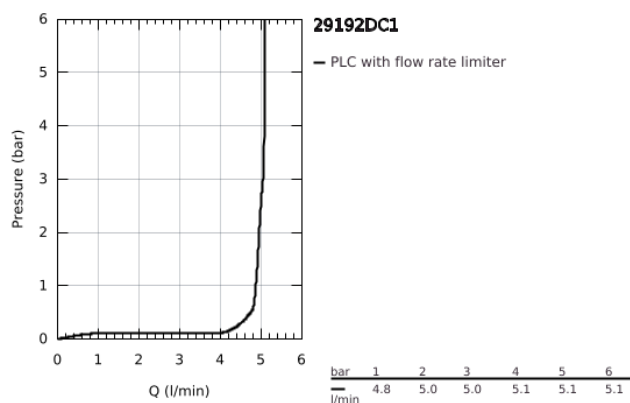

29 192 DC1 ESSENCE MONOCOMANDO DE LAVATÓRIO (2 FUROS) TAMANHO M

DESCRIÇÃO DO PRODUTO

- Colour: supersteel
- Montagem na parede
- Elemento exterior para 23 571 000 / 32 635 000
- Sem elemento encastrável
- Espelho metálico
- Manipulo metálico
- Acabamento GROHE LongLife
- GROHE EcoJoy para menor consumo e jato perfeito
- Caudal máximo (a 3 bar): 5 l/min
- GROHE AquaGuide com mousseur regulável
- Distância entre centros 110 mm
- Projeção 183 mm
- Edição Profissional

29 192 DC1 ESSENCE MONOCOMANDO DE LAVATÓRIO (2 FUROS) TAMANHO M

PEÇAS DE REPOSIÇÃO , abril 2022 – now

- 1: Manipulo e tampa (Spare part-nr. 46916DC0)
 - 2: Bica giratória 3/4" (Spare part-nr. 48638DC0)
 - 2.1: Perlator tipo "Mousseur" (Spare part-nr. 48480000)
 - 2.2: fixação da bica (Spare part-nr. 43094000)
 - 3: Prolongamento (Spare part-nr. 46943000)*
- * Acessórios Opcionais