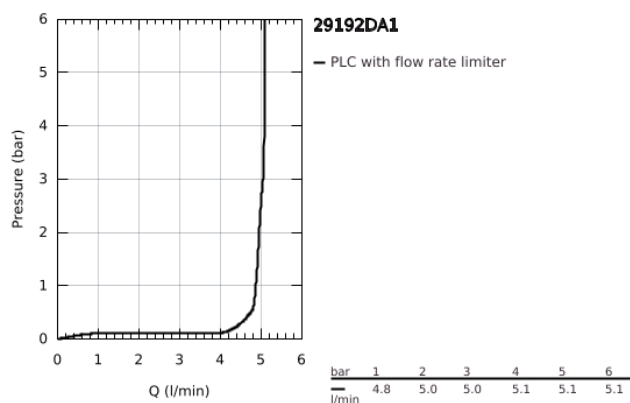

29 192 DA1 ESSENCE MONOCOMANDO DE LAVATÓRIO (2 FUROS) TAMANHO M

DESCRIÇÃO DO PRODUTO

- Colour: warm sunset
- Montagem na parede
- Elemento exterior para 23 571 000 / 32 635 000
- Sem elemento encastrável
- Espelho metálico
- Manipulo metálico
- Acabamento GROHE LongLife
- GROHE EcoJoy para menor consumo e jato perfeito
- Caudal máximo (a 3 bar): 5 l/min
- GROHE AquaGuide com mousseur regulável
- Distância entre centros 110 mm
- Projeção 183 mm
- Edição Profissional

29 192 DA1 ESSENCE MONOCOMANDO DE LAVATÓRIO (2 FUROS) TAMANHO M

PEÇAS DE REPOSIÇÃO , abril 2022 – now

1: Manipulo e tampa (Spare part-nr. 46916DA0)

2: Bica giratória 3/4" (Spare part-nr. 48638DA0)

2.1: Perlator tipo "Mousseur" (Spare part-nr. 48480000)