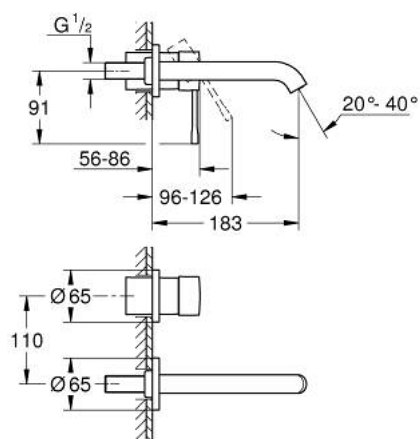

29 192 DA1 ESSENCE MONOCOMANDO DE LAVATÓRIO (2 FUROS) TAMANHO M

DESCRIÇÃO DO PRODUTO

- Colour: warm sunset
- Montagem na parede
- Elemento exterior para 23 571 000 / 32 635 000
- Sem elemento encastrável
- Espelho metálico
- Manipulo metálico
- Acabamento GROHE LongLife
- GROHE EcoJoy para menor consumo e jato perfeito
- Caudal máximo (a 3 bar): 5 l/min
- GROHE AquaGuide com mousseur regulável
- Distância entre centros 110 mm
- Projeção 183 mm
- Edição Profissional

29 192 DA1 ESSENCE MONOCOMANDO DE LAVATÓRIO (2 FUROS) TAMANHO M

PEÇAS DE REPOSIÇÃO , abril 2022 – now

1: Manipulo e tampa (Spare part-nr. 46916DA0)

2: Bica giratória 3/4" (Spare part-nr. 48638DA0)

2.1: Perlator tipo "Mousseur" (Spare part-nr. 48480000)

2.2: fixação da bica (Spare part-nr. 43094000)

3: Prolongamento (Spare part-nr. 46943000)*

* Acessórios Opcionais