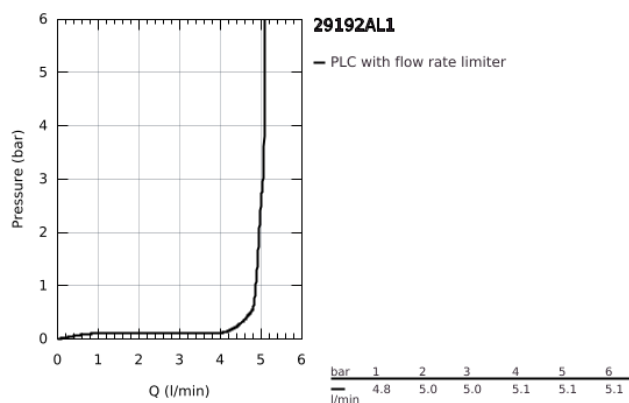

29 192 AL1 ESSENCE MONOCOMANDO DE LAVATÓRIO (2 FUROS) TAMANHO M

DESCRIÇÃO DO PRODUTO

- Colour: brushed hard graphite
- Montagem na parede
- Elemento exterior para 23 571 000 / 32 635 000
- Sem elemento encastrável
- Espelho metálico
- Manipulo metálico
- Acabamento GROHE LongLife
- GROHE EcoJoy para menor consumo e jato perfeito
- Caudal máximo (a 3 bar): 5 l/min
- GROHE AquaGuide com mousseur regulável
- Distância entre centros 110 mm
- Projeção 183 mm
- Edição Profissional

29 192 AL1 ESSENCE MONOCOMANDO DE LAVATÓRIO (2 FUROS) TAMANHO M

PEÇAS DE REPOSIÇÃO , abril 2022 – now

1: Manipulo e tampa (Spare part-nr. 46916AL0)

2: Bica giratória 3/4" (Spare part-nr. 48638AL0)

2.1: Perlator tipo "Mousseur" (Spare part-nr. 48480000)