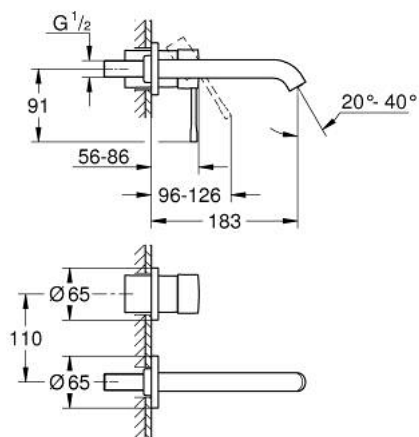

29 192 AL1 ESSENCE MONOCOMANDO DE LAVATÓRIO (2 FUROS) TAMANHO M

DESCRIÇÃO DO PRODUTO

- Colour: brushed hard graphite
- Montagem na parede
- Elemento exterior para 23 571 000 / 32 635 000
- Sem elemento encastrável
- Espelho metálico
- Manipulo metálico
- Acabamento GROHE LongLife
- GROHE EcoJoy para menor consumo e jato perfeito
- Caudal máximo (a 3 bar): 5 l/min
- GROHE AquaGuide com mousseur regulável
- Distância entre centros 110 mm
- Projeção 183 mm
- Edição Profissional

29 192 AL1 ESSENCE MONOCOMANDO DE LAVATÓRIO (2 FUROS) TAMANHO M

PEÇAS DE REPOSIÇÃO , abril 2022 – now

1: Manipulo e tampa (Spare part-nr. 46916AL0)

2: Bica giratória 3/4" (Spare part-nr. 48638AL0)

2.1: Perlator tipo "Mousseur" (Spare part-nr. 48480000)

2.2: fixação da bica (Spare part-nr. 43094000)

3: Prolongamento (Spare part-nr. 46943000)*

* Acessórios Opcionais