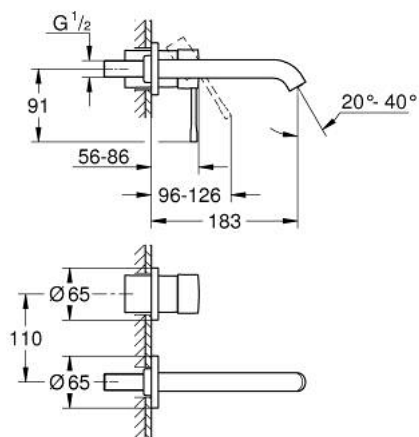

29 192 A01 ESSENCE MONOCOMANDO DE LAVATÓRIO (2 FUROS) TAMANHO M

DESCRIÇÃO DO PRODUTO

- Colour: hard graphite
- Montagem na parede
- Elemento exterior para 23 571 000 / 32 635 000
- Sem elemento encastrável
- Espelho metálico
- Manipulo metálico
- Acabamento GROHE LongLife
- GROHE EcoJoy para menor consumo e jato perfeito
- Caudal máximo (a 3 bar): 5 l/min
- GROHE AquaGuide com mousseur regulável
- Distância entre centros 110 mm
- Projeção 183 mm
- Edição Profissional

29 192 A01 ESSENCE MONOCOMANDO DE LAVATÓRIO (2 FUROS) TAMANHO M

PEÇAS DE REPOSIÇÃO , abril 2022 – now

1: Manipulo e tampa (Spare part-nr. 46916A00)

2: Bica giratória 3/4" (Spare part-nr. 48638A00)

2.1: Perlator tipo "Mousseur" (Spare part-nr. 48480000)

2.2: fixação da bica (Spare part-nr. 43094000)

3: Prolongamento (Spare part-nr. 46943000)*

* Acessórios Opcionais