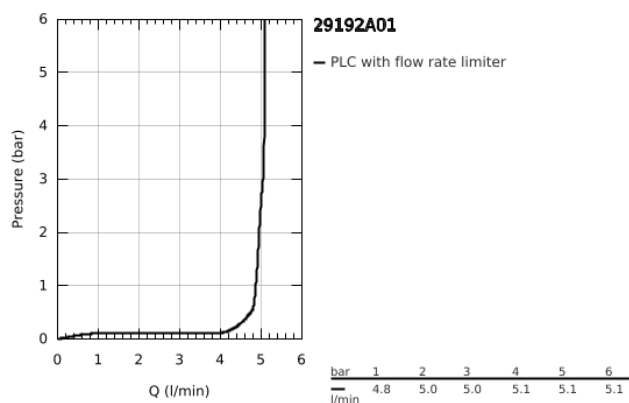

29 192 A01 ESSENCE MONOCOMANDO DE LAVATÓRIO (2 FUROS) TAMANHO M

DESCRIÇÃO DO PRODUTO

- Colour: hard graphite
- Montagem na parede
- Elemento exterior para 23 571 000 / 32 635 000
- Sem elemento encastrável
- Espelho metálico
- Manipulo metálico
- Acabamento GROHE LongLife
- GROHE EcoJoy para menor consumo e jato perfeito
- Caudal máximo (a 3 bar): 5 l/min
- GROHE AquaGuide com mousseur regulável
- Distância entre centros 110 mm
- Projeção 183 mm
- Edição Profissional

29 192 A01 ESSENCE MONOCOMANDO DE LAVATÓRIO (2 FUROS) TAMANHO M

PEÇAS DE REPOSIÇÃO , abril 2022 – now

1: Manipulo e tampa (Spare part-nr. 46916A00)

2: Bica giratória 3/4" (Spare part-nr. 48638A00)

2.1: Perlator tipo "Mousseur" (Spare part-nr. 48480000)