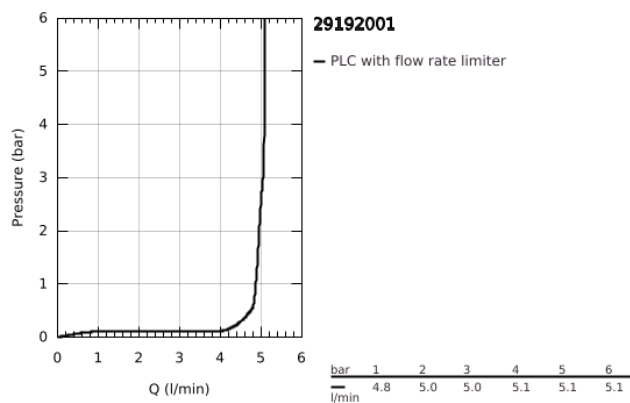

29 192 001 ESSENCE MONOCOMANDO DE LAVATÓRIO (2 FUROS) TAMANHO M

DESCRIÇÃO DO PRODUTO

- Colour: cromado
- Montagem na parede
- Elemento exterior para 23 571 000 / 32 635 000
- Sem elemento encastrável
- Espelho metálico
- Manipulo metálico
- Acabamento GROHE LongLife
- GROHE EcoJoy para menor consumo e jato perfeito
- Caudal máximo (a 3 bar): 5 l/min
- GROHE AquaGuide com mousseur regulável
- Distância entre centros 110 mm
- Projeção 183 mm
- Edição Profissional
- Substitui monocomando de dois furos Essence 19 408 xx1

29 192 001 ESSENCE MONOCOMANDO DE LAVATÓRIO (2 FUROS) TAMANHO M

PEÇAS DE REPOSIÇÃO , abril 2022 – now

- 1: Manipulo e tampa (Spare part-nr. 46916000)
 - 2: Bica giratória 3/4" (Spare part-nr. 48638000)
 - 2.1: Perlator tipo "Mousseur" (Spare part-nr. 48480000)
 - 2.2: fixação da bica (Spare part-nr. 43094000)
 - 3: Prolongamento (Spare part-nr. 46943000)*
- * Acessórios Opcionais