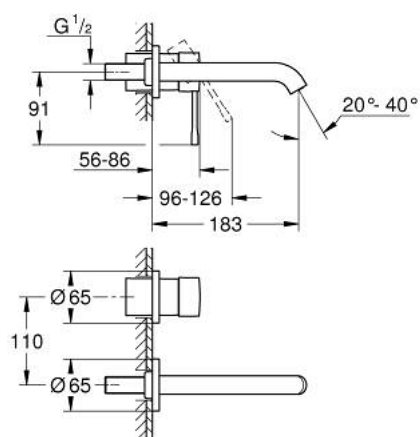

29 192 001 ESSENCE MONOCOMANDO DE LAVATÓRIO (2 FUROS) TAMANHO M

DESCRIÇÃO DO PRODUTO

- Colour: cromado
- Montagem na parede
- Elemento exterior para 23 571 000 / 32 635 000
- Sem elemento encastrável
- Espelho metálico
- Manipulo metálico
- Acabamento GROHE LongLife
- GROHE EcoJoy para menor consumo e jato perfeito
- Caudal máximo (a 3 bar): 5 l/min
- GROHE AquaGuide com mousseur regulável
- Distância entre centros 110 mm
- Projeção 183 mm
- Edição Profissional
- Substitui monocomando de dois furos Essence 19 408 xx1

29 192 001 ESSENCE MONOCOMANDO DE LAVATÓRIO (2 FUROS) TAMANHO M

PEÇAS DE REPOSIÇÃO , abril 2022 – now

- 1: Manipulo e tampa (Spare part-nr. 46916000)
 - 2: Bica giratória 3/4" (Spare part-nr. 48638000)
 - 2.1: Perlator tipo "Mousseur" (Spare part-nr. 48480000)
 - 2.2: fixação da bica (Spare part-nr. 43094000)
 - 3: Prolongamento (Spare part-nr. 46943000)*
- * Acessórios Opcionais