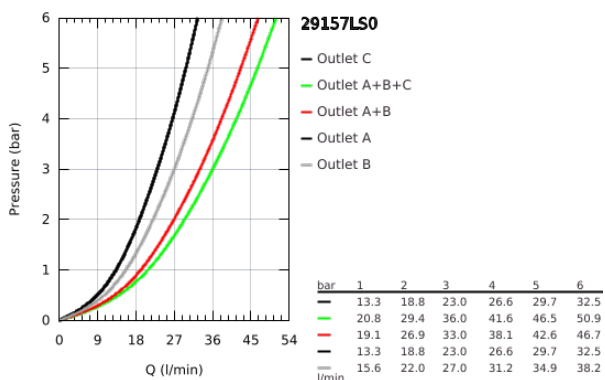

29 157 LS0 GROHTHERM SMARTCONTROL TERMOSTÁTICA ENCASTRÁVEL COM 3 SAÍDAS

DESCRIÇÃO DO PRODUTO

- Colour: moon white/cromado
- Elemento exterior para GROHE Rapido SmartBox (35 600/35 604)
- Acabamento GROHE LongLife
- SmartControl pressionar para LIGAR-DESLIGAR, rodar para ajustar o caudal
- Símbolos permutáveis
- Cartucho compacto GROHE TurboStat com termoelemento em cera
- GROHE ProGrip manípulo com relevo
- Limitador de temperatura GROHE SafeStop 38°C
- GROHE SafeStop Plus (opcional) limitador de temperatura a 43°C / 46°C
- Filtros anti-sujidade e válvulas anti-retorno
- Diferentes saídas funcionam simultaneamente
- Placa de cobertura em vidro acrílico branco lunar
- Sem conjunto de pré-montagem 35 600/35 604 (encomendar separadamente)
- Desempenho de fluxo: Saída A = 23 l/min Saída B = 27 l/min Saída C = 23 l/min Saída A + B = 33 l/min Saída A + B + C = 36 l/min

29 157 LS0 GROHTHERM SMARTCONTROL TERMOSTÁTICA ENCASTRÁVEL COM 3 SAÍDAS

PEÇAS DE REPOSIÇÃO , setembro 2016 – now

- 1: placa de fixação (Spare part-nr. 48362000)
- 2: Manípulo de controlo da temperatura (Spare part-nr. 49029000)
- 2.1: Tampa (Spare part-nr. 1015030000)
- 2.2: handle adaptor (Spare part-nr. 1015059990)
- 3: Espelho (Spare part-nr. 49043LS0)
- 4: botão de accionamento (Spare part-nr. 48361000)
- 4.1: pushbutton (Spare part-nr. 14077000)
- 5: Cartucho (Spare part-nr. 48359000)
- 5.1: fuso (Spare part-nr. 49088000)
- 6: Termoelemento de 3/4" (Spare part-nr. 49028000)
- 7: válvula anti-retorno (Spare part-nr. 47979000)
- 8: Obturador 1/2" (Spare part-nr. 48360000)
- 9: Chave de caixa (Spare part-nr. 49059000)*
- 10: Cartucho GROHE TurboStat 3/4" (Spare part-nr. 49003000)*
- 11: Paragens de serviço (Spare part-nr. 1405300M)*
- 12: Extensão universal para monocomandos, 25 mm (Spare part-nr. 14048000)