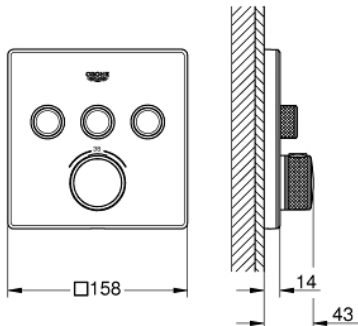

29 157 LS0 GROHTHERM SMARTCONTROL TERMOSTÁTICA ENCASTRÁVEL COM 3 SAÍDAS

DESCRIÇÃO DO PRODUTO

- Colour: moon white/cromado
- Elemento exterior para GROHE Rapido SmartBox (35 600/35 604)
- Acabamento GROHE LongLife
- SmartControl pressionar para LIGAR-DESLIGAR, rodar para ajustar o caudal
- Símbolos permutáveis
- Cartucho compacto GROHE TurboStat com termoelemento em cera
- GROHE ProGrip manípulo com relevo
- Limitador de temperatura GROHE SafeStop 38°C
- GROHE SafeStop Plus (opcional) limitador de temperatura a 43°C / 46°C
- Filtros anti-sujidade e válvulas anti-retorno
- Diferentes saídas funcionam simultaneamente
- Placa de cobertura em vidro acrílico branco lunar
- Sem conjunto de pré-montagem 35 600/35 604 (encomendar separadamente)
- Desempenho de fluxo: Saída A = 23 l/min Saída B = 27 l/min Saída C = 23 l/min Saída A + B = 33 l/min Saída A + B + C = 36 l/min

29 157 LS0 GROHTHERM SMARTCONTROL TERMOSTÁTICA ENCASTRÁVEL COM 3 SAÍDAS

PEÇAS DE REPOSIÇÃO , setembro 2016 – now

- 1: placa de fixação (Spare part-nr. 48362000)
- 2: Manípulo de controlo da temperatura (Spare part-nr. 49029000)
- 2.1: Tampa (Spare part-nr. 1015030000)
- 2.2: handle adaptor (Spare part-nr. 1015059990)
- 3: Espelho (Spare part-nr. 49043LS0)
- 4: botão de accionamento (Spare part-nr. 48361000)
- 4.1: pushbutton (Spare part-nr. 14077000)
- 5: Cartucho (Spare part-nr. 48359000)
- 5.1: fuso (Spare part-nr. 49088000)
- 6: Termoelemento de 3/4" (Spare part-nr. 49028000)
- 7: válvula anti-retorno (Spare part-nr. 47979000)
- 8: Obturador 1/2" (Spare part-nr. 48360000)
- 9: Chave de caixa (Spare part-nr. 49059000)*
- 10: Cartucho GROHE TurboStat 3/4" (Spare part-nr. 49003000)*
- 11: Paragens de serviço (Spare part-nr. 1405300M)*
- 12: Extensão universal para monocomandos, 25 mm (Spare part-nr. 14048000)