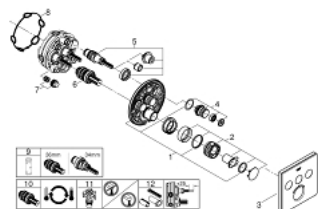

29 157 LS0 GROHTHERM SMARTCONTROL TERMOSTÁTICA ENCASTRÁVEL COM 3 SAÍDAS

DESCRIÇÃO DO PRODUTO

- Colour: moon white/cromado
- Elemento exterior para GROHE Rapido SmartBox (35 600/35 604)
- Acabamento GROHE LongLife
- SmartControl pressionar para LIGAR-DESLIGAR, rodar para ajustar o caudal
- Símbolos permutáveis
- Cartucho compacto GROHE TurboStat com termoelemento em cera
- GROHE ProGrip manípulo com relevo
- Limitador de temperatura GROHE SafeStop 38°C
- GROHE SafeStop Plus (opcional) limitador de temperatura a 43°C / 46°C
- Filtros anti-sujidade e válvulas anti-retorno
- Diferentes saídas funcionam simultaneamente
- Placa de cobertura em vidro acrílico branco lunar
- Sem conjunto de pré-montagem 35 600/35 604 (encomendar separadamente)
- Desempenho de fluxo: Saída A = 23 l/min Saída B = 27 l/min Saída C = 23 l/min Saída A + B = 33 l/min Saída A + B + C = 36 l/min

29 157 LS0 GROHTHERM SMARTCONTROL TERMOSTÁTICA ENCASTRÁVEL COM 3 SAÍDAS

PEÇAS DE REPOSIÇÃO , setembro 2016 – now

- 1: placa de fixação (Spare part-nr. 48362000)
- 2: Manípulo de controlo da temperatura (Spare part-nr. 49029000)
- 2.1: Tampa (Spare part-nr. 1015030000)
- 2.2: handle adaptor (Spare part-nr. 1015059990)
- 3: Espelho (Spare part-nr. 49043LS0)
- 4: botão de accionamento (Spare part-nr. 48361000)
- 4.1: pushbutton (Spare part-nr. 14077000)
- 5: Cartucho (Spare part-nr. 48359000)
- 5.1: fuso (Spare part-nr. 49088000)
- 6: Termoelemento de 3/4" (Spare part-nr. 49028000)
- 7: válvula anti-retorno (Spare part-nr. 47979000)
- 8: Obturador 1/2" (Spare part-nr. 48360000)
- 9: Chave de caixa (Spare part-nr. 49059000)*
- 10: Cartucho GROHE TurboStat 3/4" (Spare part-nr. 49003000)*
- 11: Paragens de serviço (Spare part-nr. 1405300M)*
- 12: Extensão universal para monocomandos, 25 mm (Spare part-nr. 14048000)