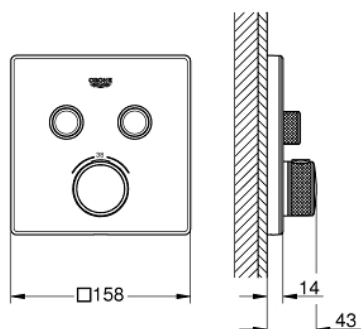

29 156 LS0 GROHTHERM SMARTCONTROL TERMOSTÁTICA ENCASTRÁVEL COM 2 SAÍDAS

DESCRIÇÃO DO PRODUTO

- Colour: moon white/cromado
- Elemento exterior para GROHE Rapido SmartBox (35 600/35 604)
- Acabamento GROHE LongLife
- SmartControl pressionar para LIGAR-DESLIGAR, rodar para ajustar o caudal
- Símbolos permutáveis
- Cartucho compacto GROHE TurboStat com termoelemento em cera
- GROHE ProGrip manípulo com relevo
- Limitador de temperatura GROHE SafeStop 38°C
- GROHE SafeStop Plus (opcional) limitador de temperatura a 43°C / 46°C
- Filtros anti-sujidade e válvulas anti-retorno
- Diferentes saídas funcionam simultaneamente
- Placa de cobertura em vidro acrílico branco lunar
- Sem conjunto de pré-montagem 35 600/35 604 (encomendar separadamente)
- Desempenho de fluxo: Saída B = 24 l/min Saída C = 26 l/min Saída B+C = 29 l/min

29 156 LS0 GROHTHERM SMARTCONTROL TERMOSTÁTICA ENCASTRÁVEL COM 2 SAÍDAS

PEÇAS DE REPOSIÇÃO , setembro 2016 – now

- 1: placa de fixação (Spare part-nr. 48363000)
- 2: Manípulo de controlo da temperatura (Spare part-nr. 49029000)
 - 2.1: Tampa (Spare part-nr. 1015030000)
 - 2.2: handle adaptor (Spare part-nr. 1015059990)
- 3: Espelho (Spare part-nr. 49040LS0)
- 4: botão de accionamento (Spare part-nr. 48361000)
 - 4.1: pushbutton (Spare part-nr. 14077000)
- 5: Cartucho (Spare part-nr. 48359000)
 - 5.1: fuso (Spare part-nr. 49088000)
- 6: Termoelemento de 3/4" (Spare part-nr. 49028000)
- 7: válvula anti-retorno (Spare part-nr. 47979000)
- 8: Obturador 1/2" (Spare part-nr. 48360000)
- 9: Chave de caixa (Spare part-nr. 49059000)*
- 10: Combinação para proteção anti retorno (DIN-EN1717) (Spare part-nr. 14055000)*
- 11: Cartucho GROHE TurboStat 3/4" (Spare part-nr. 49003000)*
- 12: Paragens de serviço (Spare part-nr. 1405300M)*
- 13: Extensão universal para monocomandos, 25 mm (Spare part-nr. 14048000)