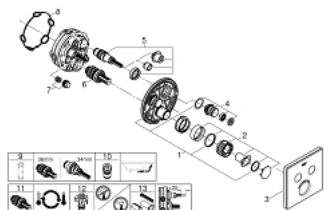

29 156 LS0 GROHTHERM SMARTCONTROL TERMOSTÁTICA ENCASTRÁVEL COM 2 SAÍDAS

DESCRIÇÃO DO PRODUTO

- Colour: moon white/cromado
- Elemento exterior para GROHE Rapido SmartBox (35 600/35 604)
- Acabamento GROHE LongLife
- SmartControl pressionar para LIGAR-DESLIGAR, rodar para ajustar o caudal
- Símbolos permutáveis
- Cartucho compacto GROHE TurboStat com termoelemento em cera
- GROHE ProGrip manípulo com relevo
- Limitador de temperatura GROHE SafeStop 38°C
- GROHE SafeStop Plus (opcional) limitador de temperatura a 43°C / 46°C
- Filtros anti-sujidade e válvulas anti-retorno
- Diferentes saídas funcionam simultaneamente
- Placa de cobertura em vidro acrílico branco lunar
- Sem conjunto de pré-montagem 35 600/35 604 (encomendar separadamente)
- Desempenho de fluxo: Saída B = 24 l/min Saída C = 26 l/min Saída B+C = 29 l/min

29 156 LS0 GROHTHERM SMARTCONTROL TERMOSTÁTICA ENCASTRÁVEL COM 2 SAÍDAS

PEÇAS DE REPOSIÇÃO , setembro 2016 – now

- 1: placa de fixação (Spare part-nr. 48363000)
- 2: Manípulo de controlo da temperatura (Spare part-nr. 49029000)
 - 2.1: Tampa (Spare part-nr. 1015030000)
 - 2.2: handle adaptor (Spare part-nr. 1015059990)
- 3: Espelho (Spare part-nr. 49040LS0)
- 4: botão de accionamento (Spare part-nr. 48361000)
 - 4.1: pushbutton (Spare part-nr. 14077000)
- 5: Cartucho (Spare part-nr. 48359000)
 - 5.1: fuso (Spare part-nr. 49088000)
- 6: Termoelemento de 3/4" (Spare part-nr. 49028000)
- 7: válvula anti-retorno (Spare part-nr. 47979000)
- 8: Obturador 1/2" (Spare part-nr. 48360000)
- 9: Chave de caixa (Spare part-nr. 49059000)*
- 10: Combinação para proteção anti retorno (DIN-EN1717) (Spare part-nr. 14055000)*
- 11: Cartucho GROHE TurboStat 3/4" (Spare part-nr. 49003000)*
- 12: Paragens de serviço (Spare part-nr. 1405300M)*
- 13: Extensão universal para monocomandos, 25 mm (Spare part-nr. 14048000)