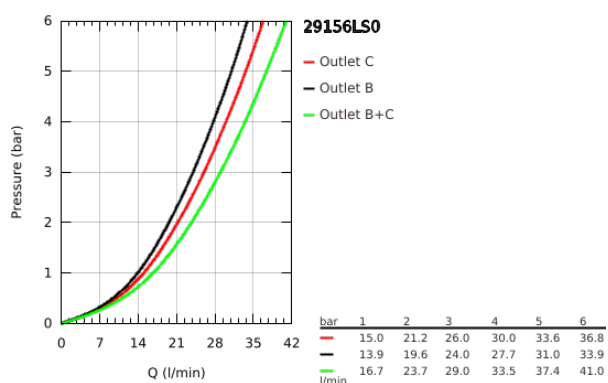

29 156 LS0 GROHTHERM SMARTCONTROL TERMOSTÁTICA ENCASTRÁVEL COM 2 SAÍDAS

DESCRIÇÃO DO PRODUTO

- Colour: moon white/cromado
- Elemento exterior para GROHE Rapido SmartBox (35 600/35 604)
- Acabamento GROHE LongLife
- SmartControl pressionar para LIGAR-DESLIGAR, rodar para ajustar o caudal
- Símbolos permutáveis
- Cartucho compacto GROHE TurboStat com termoelemento em cera
- GROHE ProGrip manípulo com relevo
- Limitador de temperatura GROHE SafeStop 38°C
- GROHE SafeStop Plus (opcional) limitador de temperatura a 43°C / 46°C
- Filtros anti-sujidade e válvulas anti-retorno
- Diferentes saídas funcionam simultaneamente
- Placa de cobertura em vidro acrílico branco lunar
- Sem conjunto de pré-montagem 35 600/35 604 (encomendar separadamente)
- Desempenho de fluxo: Saída B = 24 l/min Saída C = 26 l/min Saída B+C = 29 l/min

29 156 LS0 GROHTHERM SMARTCONTROL TERMOSTÁTICA ENCASTRÁVEL COM 2 SAÍDAS

PEÇAS DE REPOSIÇÃO , setembro 2016 – now

- 1: placa de fixação (Spare part-nr. 48363000)
- 2: Manípulo de controlo da temperatura (Spare part-nr. 49029000)
 - 2.1: Tampa (Spare part-nr. 1015030000)
 - 2.2: handle adaptor (Spare part-nr. 1015059990)
- 3: Espelho (Spare part-nr. 49040LS0)
- 4: botão de accionamento (Spare part-nr. 48361000)
 - 4.1: pushbutton (Spare part-nr. 14077000)
- 5: Cartucho (Spare part-nr. 48359000)
 - 5.1: fuso (Spare part-nr. 49088000)
- 6: Termoelemento de 3/4" (Spare part-nr. 49028000)
- 7: válvula anti-retorno (Spare part-nr. 47979000)
- 8: Obturador 1/2" (Spare part-nr. 48360000)
- 9: Chave de caixa (Spare part-nr. 49059000)*
- 10: Combinação para proteção anti retorno (DIN-EN1717) (Spare part-nr. 14055000)*
- 11: Cartucho GROHE TurboStat 3/4" (Spare part-nr. 49003000)*
- 12: Paragens de serviço (Spare part-nr. 1405300M)*
- 13: Extensão universal para monocomandos, 25 mm (Spare part-nr. 14048000)