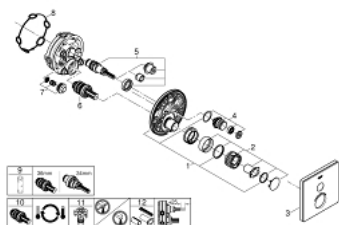

29 153 LS0 GROHTHERM SMARTCONTROL TERMOSTÁTICA ENCASTRÁVEL COM 1 SAÍDA

DESCRIÇÃO DO PRODUTO

- Colour: moon white/cromado
- Elemento exterior para GROHE Rapido SmartBox (35 600/35 604)
- Acabamento GROHE LongLife
- SmartControl pressionar para LIGAR-DESLIGAR, rodar para ajustar o caudal
- Símbolos permutáveis
- Cartucho compacto GROHE TurboStat com termoelemento em cera
- GROHE ProGrip manípulo com relevo
- Limitador de temperatura GROHE SafeStop 38°C
- GROHE SafeStop Plus (opcional) limitador de temperatura a 43°C / 46°C
- Filtros anti-sujidade e válvulas anti-retorno
- Placa de cobertura em vidro acrílico branco lunar
- Sem elemento encastrável
- Desempenho do fluxo: Saída A = 34 l/min Saída B/C = 29 l/min

29 153 LS0 GROHTHERM SMARTCONTROL TERMOSTÁTICA ENCASTRÁVEL COM 1 SAÍDA

PEÇAS DE REPOSIÇÃO , junho 2018 – now

- 1: placa de fixação (Spare part-nr. 48362000)
- 2: Manípulo de controlo da temperatura (Spare part-nr. 49029000)
- 2.1: Tampa (Spare part-nr. 1015030000)
- 2.2: handle adaptor (Spare part-nr. 1015059990)
- 3: Espelho (Spare part-nr. 49038LS0)
- 4: botão de accionamento (Spare part-nr. 48361000)
- 4.1: pushbutton (Spare part-nr. 14077000)
- 5: Cartucho (Spare part-nr. 48359000)
- 5.1: fuso (Spare part-nr. 49088000)
- 6: Termoelemento de 3/4" (Spare part-nr. 49028000)
- 7: Sede 1/2" (Spare part-nr. 49085000)
- 8: Obturador 1/2" (Spare part-nr. 48360000)
- 9: Chave de caixa (Spare part-nr. 49059000)*
- 10: Cartucho GROHE TurboStat 3/4" (Spare part-nr. 49003000)*
- 11: Paragens de serviço (Spare part-nr. 1405300M)*
- 12: Extensão universal para monocomandos, 25 mm (Spare part-nr. 14048000)