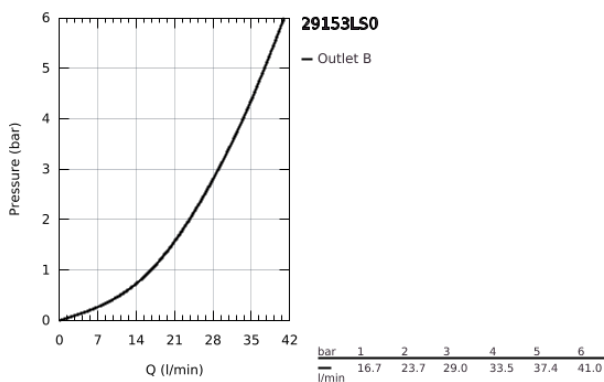

29 153 LS0 GROHTHERM SMARTCONTROL TERMOSTÁTICA ENCASTRÁVEL COM 1 SAÍDA

DESCRIÇÃO DO PRODUTO

- Colour: moon white/cromado
- Elemento exterior para GROHE Rapido SmartBox (35 600/35 604)
- Acabamento GROHE LongLife
- SmartControl pressionar para LIGAR-DESLIGAR, rodar para ajustar o caudal
- Símbolos permutáveis
- Cartucho compacto GROHE TurboStat com termoelemento em cera
- GROHE ProGrip manípulo com relevo
- Limitador de temperatura GROHE SafeStop 38°C
- GROHE SafeStop Plus (opcional) limitador de temperatura a 43°C / 46°C
- Filtros anti-sujidade e válvulas anti-retorno
- Placa de cobertura em vidro acrílico branco lunar
- Sem elemento encastrável
- Desempenho do fluxo: Saída A = 34 l/min Saída B/C = 29 l/min

29 153 LS0 GROHTHERM SMARTCONTROL TERMOSTÁTICA ENCASTRÁVEL COM 1 SAÍDA

PEÇAS DE REPOSIÇÃO , junho 2018 – now

- 1: placa de fixação (Spare part-nr. 48362000)
- 2: Manípulo de controlo da temperatura (Spare part-nr. 49029000)
- 2.1: Tampa (Spare part-nr. 1015030000)
- 2.2: handle adaptor (Spare part-nr. 1015059990)
- 3: Espelho (Spare part-nr. 49038LS0)
- 4: botão de accionamento (Spare part-nr. 48361000)
- 4.1: pushbutton (Spare part-nr. 14077000)
- 5: Cartucho (Spare part-nr. 48359000)
- 5.1: fuso (Spare part-nr. 49088000)
- 6: Termoelemento de 3/4" (Spare part-nr. 49028000)
- 7: Sede 1/2" (Spare part-nr. 49085000)
- 8: Obturador 1/2" (Spare part-nr. 48360000)
- 9: Chave de caixa (Spare part-nr. 49059000)*
- 10: Cartucho GROHE TurboStat 3/4" (Spare part-nr. 49003000)*
- 11: Paragens de serviço (Spare part-nr. 1405300M)*
- 12: Extensão universal para monocomandos, 25 mm (Spare part-nr. 14048000)