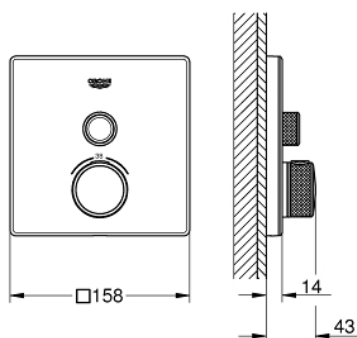

29 153 LS0 GROHTHERM SMARTCONTROL TERMOSTÁTICA ENCASTRÁVEL COM 1 SAÍDA

DESCRIÇÃO DO PRODUTO

- Colour: moon white/cromado
- Elemento exterior para GROHE Rapido SmartBox (35 600/35 604)
- Acabamento GROHE LongLife
- SmartControl pressionar para LIGAR-DESLIGAR, rodar para ajustar o caudal
- Símbolos permutáveis
- Cartucho compacto GROHE TurboStat com termoelemento em cera
- GROHE ProGrip manípulo com relevo
- Limitador de temperatura GROHE SafeStop 38°C
- GROHE SafeStop Plus (opcional) limitador de temperatura a 43°C / 46°C
- Filtros anti-sujidade e válvulas anti-retorno
- Placa de cobertura em vidro acrílico branco lunar
- Sem elemento encastrável
- Desempenho do fluxo: Saída A = 34 l/min Saída B/C = 29 l/min

29 153 LS0 GROHTHERM SMARTCONTROL TERMOSTÁTICA ENCASTRÁVEL COM 1 SAÍDA

PEÇAS DE REPOSIÇÃO , junho 2018 – now

- 1: placa de fixação (Spare part-nr. 48362000)
- 2: Manípulo de controlo da temperatura (Spare part-nr. 49029000)
- 2.1: Tampa (Spare part-nr. 1015030000)
- 2.2: handle adaptor (Spare part-nr. 1015059990)
- 3: Espelho (Spare part-nr. 49038LS0)
- 4: botão de accionamento (Spare part-nr. 48361000)
- 4.1: pushbutton (Spare part-nr. 14077000)
- 5: Cartucho (Spare part-nr. 48359000)
- 5.1: fuso (Spare part-nr. 49088000)
- 6: Termoelemento de 3/4" (Spare part-nr. 49028000)
- 7: Sede 1/2" (Spare part-nr. 49085000)
- 8: Obturador 1/2" (Spare part-nr. 48360000)
- 9: Chave de caixa (Spare part-nr. 49059000)*
- 10: Cartucho GROHE TurboStat 3/4" (Spare part-nr. 49003000)*
- 11: Paragens de serviço (Spare part-nr. 1405300M)*
- 12: Extensão universal para monocomandos, 25 mm (Spare part-nr. 14048000)