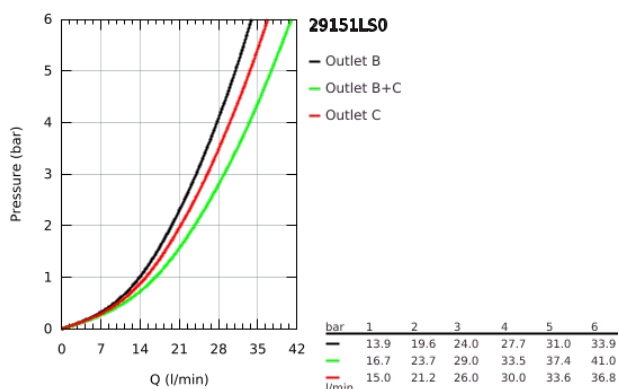

## 29 151 LS0 GROHTHERM SMARTCONTROL TERMOSTÁTICA ENCASTRÁVEL COM 2 SAÍDAS

### DESCRIÇÃO DO PRODUTO

- Colour: moon white/cromado
- Elemento exterior para GROHE Rapido SmartBox (35 600/35 604)
- Acabamento GROHE LongLife
- SmartControl pressionar para LIGAR-DESLIGAR, rodar para ajustar o caudal
- Símbolos permutáveis
- Cartucho compacto GROHE TurboStat com termoelemento em cera
- GROHE ProGrip manípulo com relevo
- Limitador de temperatura GROHE SafeStop 38°C
- GROHE SafeStop Plus (opcional) limitador de temperatura a 43°C / 46°C
- Filtros anti-sujidade e válvulas anti-retorno
- Diferentes saídas funcionam simultaneamente
- Placa de cobertura em vidro acrílico branco lunar
- Sem conjunto de pré-montagem 35 600/35 604 (encomendar separadamente)
- Desempenho de fluxo: Saída B = 24 l/min Saída C = 26 l/min Saída B+C = 29 l/min