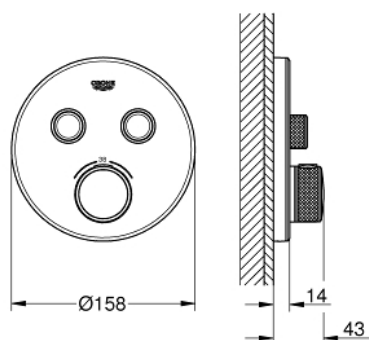

## 29 151 LS0 GROHTHERM SMARTCONTROL TERMOSTÁTICA ENCASTRÁVEL COM 2 SAÍDAS

### DESCRIÇÃO DO PRODUTO

- Colour: moon white/cromado
- Elemento exterior para GROHE Rapido SmartBox (35 600/35 604)
- Acabamento GROHE LongLife
- SmartControl pressionar para LIGAR-DESLIGAR, rodar para ajustar o caudal
- Símbolos permutáveis
- Cartucho compacto GROHE TurboStat com termoelemento em cera
- GROHE ProGrip manípulo com relevo
- Limitador de temperatura GROHE SafeStop 38°C
- GROHE SafeStop Plus (opcional) limitador de temperatura a 43°C / 46°C
- Filtros anti-sujidade e válvulas anti-retorno
- Diferentes saídas funcionam simultaneamente
- Placa de cobertura em vidro acrílico branco lunar
- Sem conjunto de pré-montagem 35 600/35 604 (encomendar separadamente)
- Desempenho de fluxo: Saída B = 24 l/min Saída C = 26 l/min Saída B+C = 29 l/min

### PEÇAS DE REPOSIÇÃO , julho 2016 – now

- 1: placa de fixação (Spare part-nr. 48363000)
- 2: Manípulo de controlo da temperatura (Spare part-nr. 49029000)
- 2.1: Tampa (Spare part-nr. 1015030000)
- 2.2: handle adaptor (Spare part-nr. 1015059990)
- 3: Espelho (Spare part-nr. 49033LS0)
- 4: botão de accionamento (Spare part-nr. 48361000)
- 4.1: pushbutton (Spare part-nr. 14077000)
- 5: Cartucho (Spare part-nr. 48359000)
- 5.1: fuso (Spare part-nr. 49088000)
- 6: Termoelemento de 3/4" (Spare part-nr. 49028000)
- 7: válvula anti-retorno (Spare part-nr. 47979000)
- 8: Obturador 1/2" (Spare part-nr. 48360000)
- 9: Chave de caixa (Spare part-nr. 49059000)\*
- 10: Combinação para proteção anti retorno (DIN-EN1717) (Spare part-nr. 14055000)\*
- 11: Cartucho GROHE TurboStat 3/4" (Spare part-nr. 49003000)\*
- 12: Paragens de serviço (Spare part-nr. 1405300M)\*
- 13: Extensão universal para monocomandos, 25 mm (Spare part-nr. 14048000)