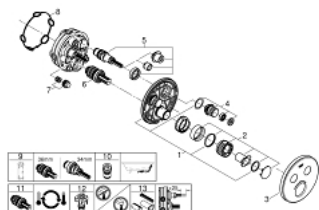

## 29 151 LS0 GROHTHERM SMARTCONTROL TERMOSTÁTICA ENCASTRÁVEL COM 2 SAÍDAS

### DESCRIÇÃO DO PRODUTO

- Colour: moon white/cromado
- Elemento exterior para GROHE Rapido SmartBox (35 600/35 604)
- Acabamento GROHE LongLife
- SmartControl pressionar para LIGAR-DESLIGAR, rodar para ajustar o caudal
- Símbolos permutáveis
- Cartucho compacto GROHE TurboStat com termoelemento em cera
- GROHE ProGrip manípulo com relevo
- Limitador de temperatura GROHE SafeStop 38°C
- GROHE SafeStop Plus (opcional) limitador de temperatura a 43°C / 46°C
- Filtros anti-sujidade e válvulas anti-retorno
- Diferentes saídas funcionam simultaneamente
- Placa de cobertura em vidro acrílico branco lunar
- Sem conjunto de pré-montagem 35 600/35 604 (encomendar separadamente)
- Desempenho de fluxo: Saída B = 24 l/min Saída C = 26 l/min Saída B+C = 29 l/min

### PEÇAS DE REPOSIÇÃO , julho 2016 – now

- 1: placa de fixação (Spare part-nr. 48363000)
- 2: Manípulo de controlo da temperatura (Spare part-nr. 49029000)
- 2.1: Tampa (Spare part-nr. 1015030000)
- 2.2: handle adaptor (Spare part-nr. 1015059990)
- 3: Espelho (Spare part-nr. 49033LS0)
- 4: botão de accionamento (Spare part-nr. 48361000)
- 4.1: pushbutton (Spare part-nr. 14077000)
- 5: Cartucho (Spare part-nr. 48359000)
- 5.1: fuso (Spare part-nr. 49088000)
- 6: Termoelemento de 3/4" (Spare part-nr. 49028000)
- 7: válvula anti-retorno (Spare part-nr. 47979000)
- 8: Obturador 1/2" (Spare part-nr. 48360000)
- 9: Chave de caixa (Spare part-nr. 49059000)\*
- 10: Combinação para proteção anti retorno (DIN-EN1717) (Spare part-nr. 14055000)\*
- 11: Cartucho GROHE TurboStat 3/4" (Spare part-nr. 49003000)\*
- 12: Paragens de serviço (Spare part-nr. 1405300M)\*
- 13: Extensão universal para monocomandos, 25 mm (Spare part-nr. 14048000)