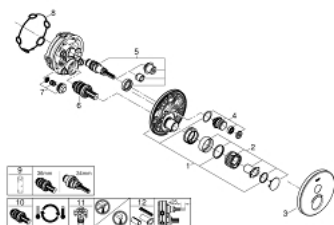

29 150 LS0 GROHTHERM SMARTCONTROL TERMOSTÁTICA ENCASTRÁVEL COM 1 SAÍDA

DESCRIÇÃO DO PRODUTO

- Colour: moon white/cromado
- Elemento exterior para GROHE Rapido SmartBox (35 600/35 604)
- Acabamento GROHE LongLife
- SmartControl pressionar para LIGAR-DESLIGAR, rodar para ajustar o caudal
- Símbolos permutáveis
- Cartucho compacto GROHE TurboStat com termoelemento em cera
- GROHE ProGrip manípulo com relevo
- Limitador de temperatura GROHE SafeStop 38°C
- GROHE SafeStop Plus (opcional) limitador de temperatura a 43°C / 46°C
- Filtros anti-sujidade e válvulas anti-retorno
- Placa de cobertura em vidro acrílico branco lunar
- Sem elemento encastrável
- Desempenho do fluxo: Saída A = 34 l/min Saída B/C = 29 l/min

29 150 LS0 GROHTHERM SMARTCONTROL TERMOSTÁTICA ENCASTRÁVEL COM 1 SAÍDA

PEÇAS DE REPOSIÇÃO , junho 2018 – now

- 1: placa de fixação (Spare part-nr. 48362000)
- 2: Manípulo de controlo da temperatura (Spare part-nr. 49029000)
- 2.1: Tampa (Spare part-nr. 1015030000)
- 2.2: handle adaptor (Spare part-nr. 1015059990)
- 3: Espelho (Spare part-nr. 49031LS0)
- 4: botão de accionamento (Spare part-nr. 48361000)
- 4.1: pushbutton (Spare part-nr. 14077000)
- 5: Cartucho (Spare part-nr. 48359000)
- 5.1: fuso (Spare part-nr. 49088000)
- 6: Termoelemento de 3/4" (Spare part-nr. 49028000)
- 7: Sede 1/2" (Spare part-nr. 49085000)
- 8: Obturador 1/2" (Spare part-nr. 48360000)
- 9: Chave de caixa (Spare part-nr. 49059000)*
- 10: Cartucho GROHE TurboStat 3/4" (Spare part-nr. 49003000)*
- 11: Paragens de serviço (Spare part-nr. 1405300M)*
- 12: Extensão universal para monocomandos, 25 mm (Spare part-nr. 14048000)