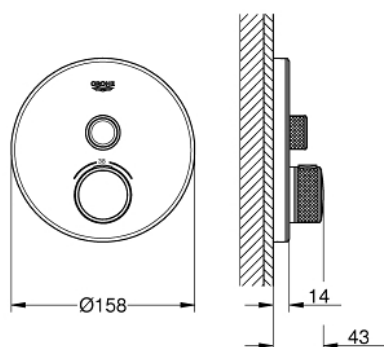

29 150 LS0 GROHTHERM SMARTCONTROL TERMOSTÁTICA ENCASTRÁVEL COM 1 SAÍDA

DESCRIÇÃO DO PRODUTO

- Colour: moon white/cromado
- Elemento exterior para GROHE Rapido SmartBox (35 600/35 604)
- Acabamento GROHE LongLife
- SmartControl pressionar para LIGAR-DESLIGAR, rodar para ajustar o caudal
- Símbolos permutáveis
- Cartucho compacto GROHE TurboStat com termoelemento em cera
- GROHE ProGrip manípulo com relevo
- Limitador de temperatura GROHE SafeStop 38°C
- GROHE SafeStop Plus (opcional) limitador de temperatura a 43°C / 46°C
- Filtros anti-sujidade e válvulas anti-retorno
- Placa de cobertura em vidro acrílico branco lunar
- Sem elemento encastrável
- Desempenho do fluxo: Saída A = 34 l/min Saída B/C = 29 l/min

29 150 LS0 GROHTHERM SMARTCONTROL TERMOSTÁTICA ENCASTRÁVEL COM 1 SAÍDA

PEÇAS DE REPOSIÇÃO , junho 2018 – now

- 1: placa de fixação (Spare part-nr. 48362000)
- 2: Manípulo de controlo da temperatura (Spare part-nr. 49029000)
- 2.1: Tampa (Spare part-nr. 1015030000)
- 2.2: handle adaptor (Spare part-nr. 1015059990)
- 3: Espelho (Spare part-nr. 49031LS0)
- 4: botão de accionamento (Spare part-nr. 48361000)
- 4.1: pushbutton (Spare part-nr. 14077000)
- 5: Cartucho (Spare part-nr. 48359000)
- 5.1: fuso (Spare part-nr. 49088000)
- 6: Termoelemento de 3/4" (Spare part-nr. 49028000)
- 7: Sede 1/2" (Spare part-nr. 49085000)
- 8: Obturador 1/2" (Spare part-nr. 48360000)
- 9: Chave de caixa (Spare part-nr. 49059000)*
- 10: Cartucho GROHE TurboStat 3/4" (Spare part-nr. 49003000)*
- 11: Paragens de serviço (Spare part-nr. 1405300M)*
- 12: Extensão universal para monocomandos, 25 mm (Spare part-nr. 14048000)