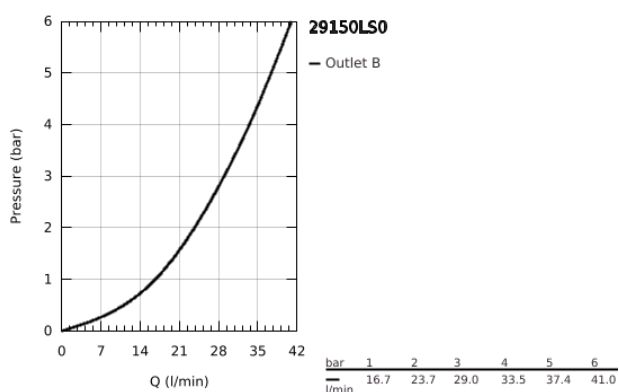

29 150 LS0 GROHTHERM SMARTCONTROL TERMOSTÁTICA ENCASTRÁVEL COM 1 SAÍDA

DESCRIÇÃO DO PRODUTO

- Colour: moon white/cromado
- Elemento exterior para GROHE Rapido SmartBox (35 600/35 604)
- Acabamento GROHE LongLife
- SmartControl pressionar para LIGAR-DESLIGAR, rodar para ajustar o caudal
- Símbolos permutáveis
- Cartucho compacto GROHE TurboStat com termoelemento em cera
- GROHE ProGrip manípulo com relevo
- Limitador de temperatura GROHE SafeStop 38°C
- GROHE SafeStop Plus (opcional) limitador de temperatura a 43°C / 46°C
- Filtros anti-sujidade e válvulas anti-retorno
- Placa de cobertura em vidro acrílico branco lunar
- Sem elemento encastrável
- Desempenho do fluxo: Saída A = 34 l/min Saída B/C = 29 l/min

29 150 LS0 GROHTHERM SMARTCONTROL TERMOSTÁTICA ENCASTRÁVEL COM 1 SAÍDA

PEÇAS DE REPOSIÇÃO , junho 2018 – now

- 1: placa de fixação (Spare part-nr. 48362000)
- 2: Manípulo de controlo da temperatura (Spare part-nr. 49029000)
- 2.1: Tampa (Spare part-nr. 1015030000)
- 2.2: handle adaptor (Spare part-nr. 1015059990)
- 3: Espelho (Spare part-nr. 49031LS0)
- 4: botão de accionamento (Spare part-nr. 48361000)
- 4.1: pushbutton (Spare part-nr. 14077000)
- 5: Cartucho (Spare part-nr. 48359000)
- 5.1: fuso (Spare part-nr. 49088000)
- 6: Termoelemento de 3/4" (Spare part-nr. 49028000)
- 7: Sede 1/2" (Spare part-nr. 49085000)
- 8: Obturador 1/2" (Spare part-nr. 48360000)
- 9: Chave de caixa (Spare part-nr. 49059000)*
- 10: Cartucho GROHE TurboStat 3/4" (Spare part-nr. 49003000)*
- 11: Paragens de serviço (Spare part-nr. 1405300M)*
- 12: Extensão universal para monocomandos, 25 mm (Spare part-nr. 14048000)