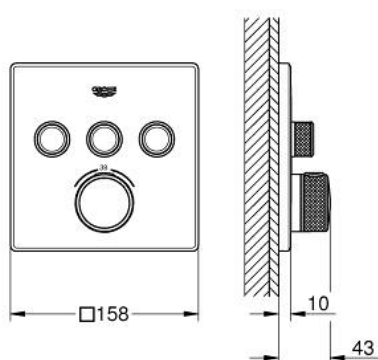

29 126 GN0 GROHTHERM SMARTCONTROL TERMOSTÁTICA ENCASTRÁVEL COM 3 SAÍDAS

DESCRIÇÃO DO PRODUTO

- Colour: brushed cool sunrise
- Elemento exterior para GROHE Rapido SmartBox (35 600/35 604)
- Acabamento GROHE LongLife
- SmartControl pressionar para LIGAR-DESLIGAR, rodar para ajustar o caudal
- Símbolos permutáveis
- Cartucho compacto GROHE TurboStat com termoelemento em cera
- Limitador de temperatura GROHE SafeStop 38°C
- GROHE SafeStop Plus (opcional) limitador de temperatura a 43°C / 46°C
- Filtros anti-sujidade e válvulas anti-retorno
- Diferentes saídas funcionam simultaneamente
- Sem conjunto de pré-montagem 35 600/35 604 (encomendar separadamente)
- Desempenho de fluxo: Saída A = 23 l/min Saída B = 27 l/min Saída C = 23 l/min Saída A + B = 33 l/min Saída A + B + C = 36 l/min