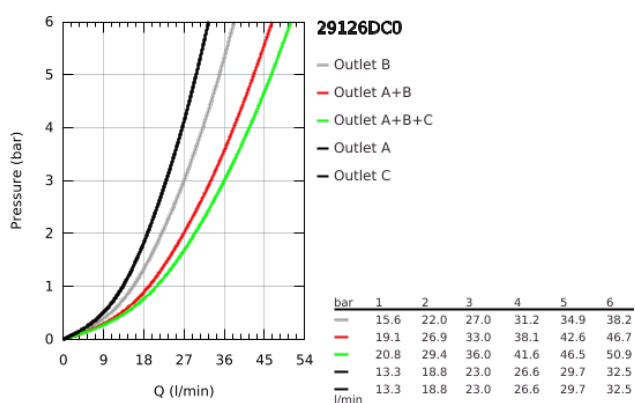

29 126 DC0 GROHTHERM SMARTCONTROL TERMOSTÁTICA ENCASTRÁVEL COM 3 SAÍDAS

DESCRIÇÃO DO PRODUTO

- Colour: supersteel
- Elemento exterior para GROHE Rapido SmartBox (35 600/35 604)
- Acabamento GROHE LongLife
- SmartControl pressionar para LIGAR-DESLIGAR, rodar para ajustar o caudal
- Símbolos permutáveis
- Cartucho compacto GROHE TurboStat com termoelemento em cera
- Limitador de temperatura GROHE SafeStop 38°C
- GROHE SafeStop Plus (opcional) limitador de temperatura a 43°C / 46°C
- Filtros anti-sujidade e válvulas anti-retorno
- Diferentes saídas funcionam simultaneamente
- Sem conjunto de pré-montagem 35 600/35 604 (encomendar separadamente)
- Desempenho de fluxo: Saída A = 23 l/min Saída B = 27 l/min Saída C = 23 l/min Saída A + B = 33 l/min Saída A + B + C = 36 l/min

29 126 DC0 GROHTHERM SMARTCONTROL TERMOSTÁTICA ENCASTRÁVEL COM 3 SAÍDAS

PEÇAS DE REPOSIÇÃO , julho 2018 – now

- 1: placa de fixação (Spare part-nr. 48362000)
- 2: Manípulo de controlo da temperatura (Spare part-nr. 49029DC0)
- 3: Espelho (Spare part-nr. 49042DC0)
- 4: botão de accionamento (Spare part-nr. 48361DC0)
- 4.1: pushbutton (Spare part-nr. 14077000)
- 5: Cartucho (Spare part-nr. 48359000)
- 5.1: fuso (Spare part-nr. 49088000)
- 6: Termoelemento de 3/4" (Spare part-nr. 49028000)
- 7: válvula anti-retorno (Spare part-nr. 47979000)
- 8: Obturador 1/2" (Spare part-nr. 48360000)
- 9: Chave de caixa (Spare part-nr. 49059000)*
- 10: Cartucho GROHE TurboStat 3/4" (Spare part-nr. 49003000)*
- 11: Paragens de serviço (Spare part-nr. 1405300M)*
- 12: Extensão universal para monocomandos, 25 mm (Spare part-nr. 14048000)