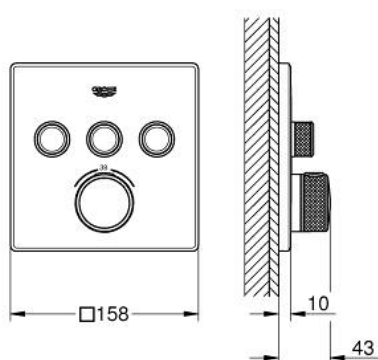

29 126 DC0 GROHTHERM SMARTCONTROL TERMOSTÁTICA ENCASTRÁVEL COM 3 SAÍDAS

DESCRIÇÃO DO PRODUTO

- Colour: supersteel
- Elemento exterior para GROHE Rapido SmartBox (35 600/35 604)
- Acabamento GROHE LongLife
- SmartControl pressionar para LIGAR-DESLIGAR, rodar para ajustar o caudal
- Símbolos permutáveis
- Cartucho compacto GROHE TurboStat com termoelemento em cera
- Limitador de temperatura GROHE SafeStop 38°C
- GROHE SafeStop Plus (opcional) limitador de temperatura a 43°C / 46°C
- Filtros anti-sujidade e válvulas anti-retorno
- Diferentes saídas funcionam simultaneamente
- Sem conjunto de pré-montagem 35 600/35 604 (encomendar separadamente)
- Desempenho de fluxo: Saída A = 23 l/min Saída B = 27 l/min Saída C = 23 l/min Saída A + B = 33 l/min Saída A + B + C = 36 l/min

29 126 DC0 GROHTHERM SMARTCONTROL TERMOSTÁTICA ENCASTRÁVEL COM 3 SAÍDAS

PEÇAS DE REPOSIÇÃO , julho 2018 – now

- 1: placa de fixação (Spare part-nr. 48362000)
- 2: Manípulo de controlo da temperatura (Spare part-nr. 49029DC0)
- 3: Espelho (Spare part-nr. 49042DC0)
- 4: botão de accionamento (Spare part-nr. 48361DC0)
- 4.1: pushbutton (Spare part-nr. 14077000)
- 5: Cartucho (Spare part-nr. 48359000)
- 5.1: fuso (Spare part-nr. 49088000)
- 6: Termoelemento de 3/4" (Spare part-nr. 49028000)
- 7: válvula anti-retorno (Spare part-nr. 47979000)
- 8: Obturador 1/2" (Spare part-nr. 48360000)
- 9: Chave de caixa (Spare part-nr. 49059000)*
- 10: Cartucho GROHE TurboStat 3/4" (Spare part-nr. 49003000)*
- 11: Paragens de serviço (Spare part-nr. 1405300M)*
- 12: Extensão universal para monocomandos, 25 mm (Spare part-nr. 14048000)