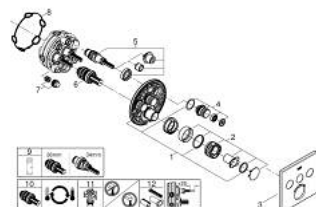

29 126 DC0 GROHTHERM SMARTCONTROL TERMOSTÁTICA ENCASTRÁVEL COM 3 SAÍDAS

DESCRIÇÃO DO PRODUTO

- Colour: supersteel
- Elemento exterior para GROHE Rapido SmartBox (35 600/35 604)
- Acabamento GROHE LongLife
- SmartControl pressionar para LIGAR-DESLIGAR, rodar para ajustar o caudal
- Símbolos permutáveis
- Cartucho compacto GROHE TurboStat com termoelemento em cera
- Limitador de temperatura GROHE SafeStop 38°C
- GROHE SafeStop Plus (opcional) limitador de temperatura a 43°C / 46°C
- Filtros anti-sujidade e válvulas anti-retorno
- Diferentes saídas funcionam simultaneamente
- Sem conjunto de pré-montagem 35 600/35 604 (encomendar separadamente)
- Desempenho de fluxo: Saída A = 23 l/min Saída B = 27 l/min Saída C = 23 l/min Saída A + B = 33 l/min Saída A + B + C = 36 l/min

29 126 DC0 GROHTHERM SMARTCONTROL TERMOSTÁTICA ENCASTRÁVEL COM 3 SAÍDAS

PEÇAS DE REPOSIÇÃO , julho 2018 – now

- 1: placa de fixação (Spare part-nr. 48362000)
- 2: Manípulo de controlo da temperatura (Spare part-nr. 49029DC0)
- 3: Espelho (Spare part-nr. 49042DC0)
- 4: botão de accionamento (Spare part-nr. 48361DC0)
- 4.1: pushbutton (Spare part-nr. 14077000)
- 5: Cartucho (Spare part-nr. 48359000)
- 5.1: fuso (Spare part-nr. 49088000)
- 6: Termoelemento de 3/4" (Spare part-nr. 49028000)
- 7: válvula anti-retorno (Spare part-nr. 47979000)
- 8: Obturador 1/2" (Spare part-nr. 48360000)
- 9: Chave de caixa (Spare part-nr. 49059000)*
- 10: Cartucho GROHE TurboStat 3/4" (Spare part-nr. 49003000)*
- 11: Paragens de serviço (Spare part-nr. 1405300M)*
- 12: Extensão universal para monocomandos, 25 mm (Spare part-nr. 14048000)