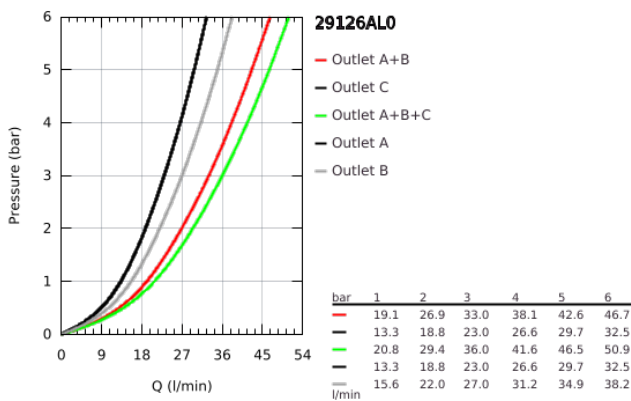

## 29 126 AL0 GROHTHERM SMARTCONTROL TERMOSTÁTICA ENCASTRÁVEL COM 3 SAÍDAS

### DESCRIÇÃO DO PRODUTO

- Colour: brushed hard graphite
- Elemento exterior para GROHE Rapido SmartBox (35 600/35 604)
- Acabamento GROHE LongLife
- SmartControl pressionar para LIGAR-DESLIGAR, rodar para ajustar o caudal
- Símbolos permutáveis
- Cartucho compacto GROHE TurboStat com termoelemento em cera
- Limitador de temperatura GROHE SafeStop 38°C
- GROHE SafeStop Plus (opcional) limitador de temperatura a 43°C / 46°C
- Filtros anti-sujidade e válvulas anti-retorno
- Diferentes saídas funcionam simultaneamente
- Sem conjunto de pré-montagem 35 600/35 604 (encomendar separadamente)
- Desempenho de fluxo: Saída A = 23 l/min Saída B = 27 l/min Saída C = 23 l/min Saída A + B = 33 l/min Saída A + B + C = 36 l/min