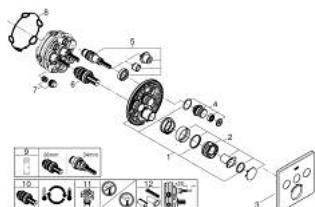

## 29 126 AL0 GROHTHERM SMARTCONTROL TERMOSTÁTICA ENCASTRÁVEL COM 3 SAÍDAS

### DESCRIÇÃO DO PRODUTO

- Colour: brushed hard graphite
- Elemento exterior para GROHE Rapido SmartBox (35 600/35 604)
- Acabamento GROHE LongLife
- SmartControl pressionar para LIGAR-DESLIGAR, rodar para ajustar o caudal
- Símbolos permutáveis
- Cartucho compacto GROHE TurboStat com termoelemento em cera
- Limitador de temperatura GROHE SafeStop 38°C
- GROHE SafeStop Plus (opcional) limitador de temperatura a 43°C / 46°C
- Filtros anti-sujidade e válvulas anti-retorno
- Diferentes saídas funcionam simultaneamente
- Sem conjunto de pré-montagem 35 600/35 604 (encomendar separadamente)
- Desempenho de fluxo: Saída A = 23 l/min Saída B = 27 l/min Saída C = 23 l/min Saída A + B = 33 l/min Saída A + B + C = 36 l/min

### PEÇAS DE REPOSIÇÃO , setembro 2018 – now

- 1: placa de fixação (Spare part-nr. 48362000)
- 2: Manípulo de controlo da temperatura (Spare part-nr. 49029AL0)
- 3: Espelho (Spare part-nr. 49042AL0)
- 4: botão de accionamento (Spare part-nr. 48361AL0)
- 4.1: pushbutton (Spare part-nr. 14077000)
- 5: Cartucho (Spare part-nr. 48359000)
- 5.1: fuso (Spare part-nr. 49088000)
- 6: Termoelemento de 3/4" (Spare part-nr. 49028000)
- 7: válvula anti-retorno (Spare part-nr. 47979000)
- 8: Obturador 1/2" (Spare part-nr. 48360000)
- 9: Chave de caixa (Spare part-nr. 49059000)\*
- 10: Cartucho GROHE TurboStat 3/4" (Spare part-nr. 49003000)\*
- 11: Paragens de serviço (Spare part-nr. 1405300M)\*
- 12: Extensão universal para monocomandos, 25 mm (Spare part-nr. 14048000)