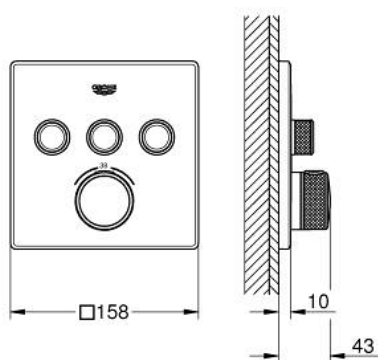

29 126 A00 GROHTHERM SMARTCONTROL TERMOSTÁTICA ENCASTRÁVEL COM 3 SAÍDAS

DESCRIÇÃO DO PRODUTO

- Colour: hard graphite
- Elemento exterior para GROHE Rapido SmartBox (35 600/35 604)
- Acabamento GROHE LongLife
- SmartControl pressionar para LIGAR-DESLIGAR, rodar para ajustar o caudal
- Símbolos permutáveis
- Cartucho compacto GROHE TurboStat com termoelemento em cera
- Limitador de temperatura GROHE SafeStop 38°C
- GROHE SafeStop Plus (opcional) limitador de temperatura a 43°C / 46°C
- Filtros anti-sujidade e válvulas anti-retorno
- Diferentes saídas funcionam simultaneamente
- Sem conjunto de pré-montagem 35 600/35 604 (encomendar separadamente)
- Desempenho de fluxo: Saída A = 23 l/min Saída B = 27 l/min Saída C = 23 l/min Saída A + B = 33 l/min Saída A + B + C = 36 l/min