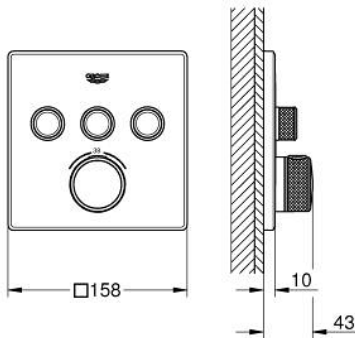

29 126 243 0 GROHTHERM SMARTCONTROL TERMOSTÁTICA ENCASTRÁVEL COM 3 SAÍDAS

DESCRIÇÃO DO PRODUTO

- Colour: matte black
- Elemento exterior para GROHE Rapido SmartBox (35 600/35 604)
- SmartControl pressionar para LIGAR-DESLIGAR, rodar para ajustar o caudal
- Símbolos permutáveis
- Cartucho compacto GROHE TurboStat com termoelemento em cera
- GROHE ProGrip manípulo com relevo
- Limitador de temperatura GROHE SafeStop 38°C
- GROHE SafeStop Plus (opcional) limitador de temperatura a 43°C / 46°C
- Filtros anti-sujidade e válvulas anti-retorno
- Diferentes saídas funcionam simultaneamente
- Sem conjunto de pré-montagem 35 600/35 604 (encomendar separadamente)
- Desempenho de fluxo: Saída A = 23 l/min Saída B = 27 l/min Saída C = 23 l/min Saída A + B = 33 l/min Saída A + B + C = 36 l/min