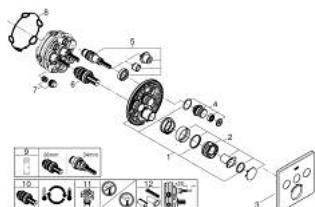

29 126 000 GROHTHERM SMARTCONTROL TERMOSTÁTICA ENCASTRÁVEL COM 3 SAÍDAS

DESCRIÇÃO DO PRODUTO

- Colour: cromado
- Elemento exterior para GROHE Rapido SmartBox (35 600/35 604)
- Acabamento GROHE LongLife
- SmartControl pressionar para LIGAR-DESLIGAR, rodar para ajustar o caudal
- Símbolos permutáveis
- Cartucho compacto GROHE TurboStat com termoelemento em cera
- GROHE ProGrip manípulo com relevo
- Limitador de temperatura GROHE SafeStop 38°C
- GROHE SafeStop Plus (opcional) limitador de temperatura a 43°C / 46°C
- Filtros anti-sujidade e válvulas anti-retorno
- Diferentes saídas funcionam simultaneamente
- Sem conjunto de pré-montagem 35 600/35 604 (encomendar separadamente)
- Desempenho de fluxo: Saída A = 23 l/min Saída B = 27 l/min Saída C = 23 l/min Saída A + B = 33 l/min Saída A + B + C = 36 l/min

29 126 000 GROHTHERM SMARTCONTROL TERMOSTÁTICA ENCASTRÁVEL COM 3 SAÍDAS

PEÇAS DE REPOSIÇÃO , setembro 2016 – now

- 1: placa de fixação (Spare part-nr. 48362000)
- 2: Manípulo de controlo da temperatura (Spare part-nr. 49029000)
- 2.1: Tampa (Spare part-nr. 1015030000)
- 2.2: handle adaptor (Spare part-nr. 1015059990)
- 3: Espelho (Spare part-nr. 49042000)
- 4: botão de accionamento (Spare part-nr. 48361000)
- 4.1: pushbutton (Spare part-nr. 14077000)
- 5: Cartucho (Spare part-nr. 48359000)
- 5.1: fuso (Spare part-nr. 49088000)
- 6: Termoelemento de 3/4" (Spare part-nr. 49028000)
- 7: válvula anti-retorno (Spare part-nr. 47979000)
- 8: Obturador 1/2" (Spare part-nr. 48360000)
- 9: Chave de caixa (Spare part-nr. 49059000)*
- 10: Cartucho GROHE TurboStat 3/4" (Spare part-nr. 49003000)*
- 11: Paragens de serviço (Spare part-nr. 1405300M)*
- 12: Extensão universal para monocomandos, 25 mm (Spare part-nr. 14048000)