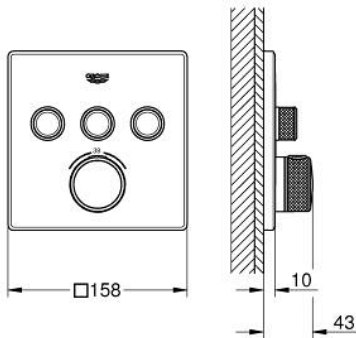

29 126 000 GROHTHERM SMARTCONTROL TERMOSTÁTICA ENCASTRÁVEL COM 3 SAÍDAS

DESCRIÇÃO DO PRODUTO

- Colour: cromado
- Elemento exterior para GROHE Rapido SmartBox (35 600/35 604)
- Acabamento GROHE LongLife
- SmartControl pressionar para LIGAR-DESLIGAR, rodar para ajustar o caudal
- Símbolos permutáveis
- Cartucho compacto GROHE TurboStat com termoelemento em cera
- GROHE ProGrip manípulo com relevo
- Limitador de temperatura GROHE SafeStop 38°C
- GROHE SafeStop Plus (opcional) limitador de temperatura a 43°C / 46°C
- Filtros anti-sujidade e válvulas anti-retorno
- Diferentes saídas funcionam simultaneamente
- Sem conjunto de pré-montagem 35 600/35 604 (encomendar separadamente)
- Desempenho de fluxo: Saída A = 23 l/min Saída B = 27 l/min Saída C = 23 l/min Saída A + B = 33 l/min Saída A + B + C = 36 l/min

29 126 000 GROHTHERM SMARTCONTROL TERMOSTÁTICA ENCASTRÁVEL COM 3 SAÍDAS

PEÇAS DE REPOSIÇÃO , setembro 2016 – now

- 1: placa de fixação (Spare part-nr. 48362000)
- 2: Manípulo de controlo da temperatura (Spare part-nr. 49029000)
- 2.1: Tampa (Spare part-nr. 1015030000)
- 2.2: handle adaptor (Spare part-nr. 1015059990)
- 3: Espelho (Spare part-nr. 49042000)
- 4: botão de accionamento (Spare part-nr. 48361000)
- 4.1: pushbutton (Spare part-nr. 14077000)
- 5: Cartucho (Spare part-nr. 48359000)
- 5.1: fuso (Spare part-nr. 49088000)
- 6: Termoelemento de 3/4" (Spare part-nr. 49028000)
- 7: válvula anti-retorno (Spare part-nr. 47979000)
- 8: Obturador 1/2" (Spare part-nr. 48360000)
- 9: Chave de caixa (Spare part-nr. 49059000)*
- 10: Cartucho GROHE TurboStat 3/4" (Spare part-nr. 49003000)*
- 11: Paragens de serviço (Spare part-nr. 1405300M)*
- 12: Extensão universal para monocomandos, 25 mm (Spare part-nr. 14048000)