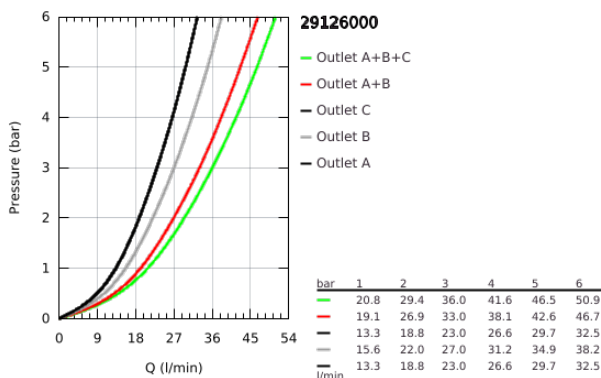

29 126 000 GROHTHERM SMARTCONTROL TERMOSTÁTICA ENCASTRÁVEL COM 3 SAÍDAS

DESCRIÇÃO DO PRODUTO

- Colour: cromado
- Elemento exterior para GROHE Rapido SmartBox (35 600/35 604)
- Acabamento GROHE LongLife
- SmartControl pressionar para LIGAR-DESLIGAR, rodar para ajustar o caudal
- Símbolos permutáveis
- Cartucho compacto GROHE TurboStat com termoelemento em cera
- GROHE ProGrip manípulo com relevo
- Limitador de temperatura GROHE SafeStop 38°C
- GROHE SafeStop Plus (opcional) limitador de temperatura a 43°C / 46°C
- Filtros anti-sujidade e válvulas anti-retorno
- Diferentes saídas funcionam simultaneamente
- Sem conjunto de pré-montagem 35 600/35 604 (encomendar separadamente)
- Desempenho de fluxo: Saída A = 23 l/min Saída B = 27 l/min Saída C = 23 l/min Saída A + B = 33 l/min Saída A + B + C = 36 l/min

29 126 000 GROHTHERM SMARTCONTROL TERMOSTÁTICA ENCASTRÁVEL COM 3 SAÍDAS

PEÇAS DE REPOSIÇÃO , setembro 2016 – now

- 1: placa de fixação (Spare part-nr. 48362000)
- 2: Manípulo de controlo da temperatura (Spare part-nr. 49029000)
- 2.1: Tampa (Spare part-nr. 1015030000)
- 2.2: handle adaptor (Spare part-nr. 1015059990)
- 3: Espelho (Spare part-nr. 49042000)
- 4: botão de accionamento (Spare part-nr. 48361000)
- 4.1: pushbutton (Spare part-nr. 14077000)
- 5: Cartucho (Spare part-nr. 48359000)
- 5.1: fuso (Spare part-nr. 49088000)
- 6: Termoelemento de 3/4" (Spare part-nr. 49028000)
- 7: válvula anti-retorno (Spare part-nr. 47979000)
- 8: Obturador 1/2" (Spare part-nr. 48360000)
- 9: Chave de caixa (Spare part-nr. 49059000)*
- 10: Cartucho GROHE TurboStat 3/4" (Spare part-nr. 49003000)*
- 11: Paragens de serviço (Spare part-nr. 1405300M)*
- 12: Extensão universal para monocomandos, 25 mm (Spare part-nr. 14048000)