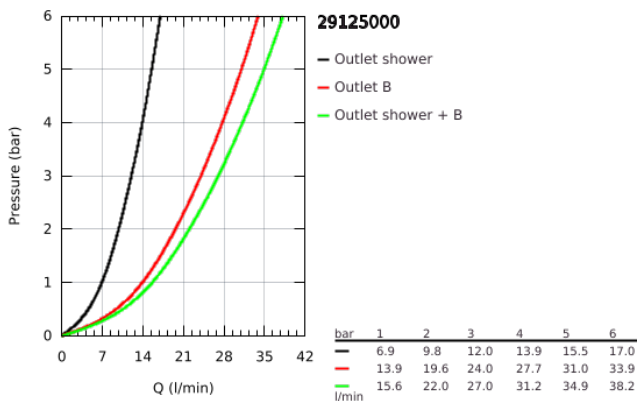

29 125 000 GROHTHERM SMARTCONTROL TERMOSTÁTICA ENCASTRÁVEL COM 2 SAÍDAS COM SUPORTE DE CHUVEIRO INTEGRADO

DESCRIÇÃO DO PRODUTO

- Colour: cromado
- Elemento exterior para GROHE Rapido SmartBox (35 600/35 604)
- Acabamento GROHE LongLife
- SmartControl pressionar para LIGAR-DESLIGAR, rodar para ajustar o caudal
- Símbolos permutáveis
- Cartucho compacto GROHE TurboStat com termoelemento em cera
- GROHE ProGrip manípulo com relevo
- Limitador de temperatura GROHE SafeStop 38°C
- GROHE SafeStop Plus (opcional) limitador de temperatura a 43°C / 46°C
- Filtros anti-sujidade e válvulas anti-retorno
- Diferentes saídas funcionam simultaneamente
- União de chuveiro integrado com saída 1/2"
- Sem conjunto de pré-montagem 35 600/35 604 (encomendar separadamente)
- Desempenho de fluxo: Saída B = 24 l/min Chuveiro de mão = 12 l/min
Saída B + Chuveiro de mão = 27 l/min

29 125 000 GROHTHERM SMARTCONTROL TERMOSTÁTICA ENCASTRÁVEL COM 2 SAÍDAS COM SUPORTE DE CHUVEIRO INTEGRADO

PEÇAS DE REPOSIÇÃO , setembro 2016 – now

- 1: placa de fixação (Spare part-nr. 48364000)
- 2: Manípulo de controlo da temperatura (Spare part-nr. 49029000)
- 2.1: Tampa (Spare part-nr. 1015030000)
- 2.2: handle adaptor (Spare part-nr. 1015059990)
- 3: Espelho (Spare part-nr. 49041000)
- 4: botão de accionamento (Spare part-nr. 48361000)
- 4.1: pushbutton (Spare part-nr. 14077000)
- 5: Cartucho (Spare part-nr. 48359000)
- 5.1: fuso (Spare part-nr. 49088000)
- 6: Termoelemento de 3/4" (Spare part-nr. 49028000)
- 7: válvula anti-retorno (Spare part-nr. 47979000)
- 8: Obturador 1/2" (Spare part-nr. 48360000)
- 9: Chave de caixa (Spare part-nr. 49059000)*
- 10: Combinação para proteção anti retorno (DIN-EN1717) (Spare part-nr. 14055000)*
- 11: Cartucho GROHE TurboStat 3/4" (Spare part-nr. 49003000)*
- 12: Paragens de serviço (Spare part-nr. 1405300M)*
- 13: Extensão universal para monocomandos, 25 mm (Spare part-nr. 14048000)