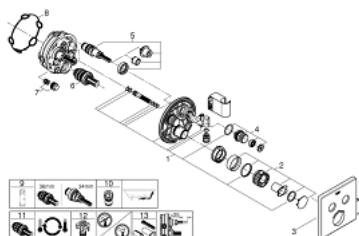

29 125 000 GROHTHERM SMARTCONTROL TERMOSTÁTICA ENCASTRÁVEL COM 2 SAÍDAS COM SUPORTE DE CHUVEIRO INTEGRADO

DESCRIÇÃO DO PRODUTO

- Colour: cromado
- Elemento exterior para GROHE Rapido SmartBox (35 600/35 604)
- Acabamento GROHE LongLife
- SmartControl pressionar para LIGAR-DESLIGAR, rodar para ajustar o caudal
- Símbolos permutáveis
- Cartucho compacto GROHE TurboStat com termoelemento em cera
- GROHE ProGrip manípulo com relevo
- Limitador de temperatura GROHE SafeStop 38°C
- GROHE SafeStop Plus (opcional) limitador de temperatura a 43°C / 46°C
- Filtros anti-sujidade e válvulas anti-retorno
- Diferentes saídas funcionam simultaneamente
- União de chuveiro integrado com saída 1/2"
- Sem conjunto de pré-montagem 35 600/35 604 (encomendar separadamente)
- Desempenho de fluxo: Saída B = 24 l/min Chuveiro de mão = 12 l/min
Saída B + Chuveiro de mão = 27 l/min

29 125 000 GROHTHERM SMARTCONTROL TERMOSTÁTICA ENCASTRÁVEL COM 2 SAÍDAS COM SUPORTE DE CHUVEIRO INTEGRADO

PEÇAS DE REPOSIÇÃO , setembro 2016 – now

- 1: placa de fixação (Spare part-nr. 48364000)
- 2: Manípulo de controlo da temperatura (Spare part-nr. 49029000)
- 2.1: Tampa (Spare part-nr. 1015030000)
- 2.2: handle adaptor (Spare part-nr. 1015059990)
- 3: Espelho (Spare part-nr. 49041000)
- 4: botão de accionamento (Spare part-nr. 48361000)
- 4.1: pushbutton (Spare part-nr. 14077000)
- 5: Cartucho (Spare part-nr. 48359000)
- 5.1: fuso (Spare part-nr. 49088000)
- 6: Termoelemento de 3/4" (Spare part-nr. 49028000)
- 7: válvula anti-retorno (Spare part-nr. 47979000)
- 8: Obturador 1/2" (Spare part-nr. 48360000)
- 9: Chave de caixa (Spare part-nr. 49059000)*
- 10: Combinação para proteção anti retorno (DIN-EN1717) (Spare part-nr. 14055000)*
- 11: Cartucho GROHE TurboStat 3/4" (Spare part-nr. 49003000)*
- 12: Paragens de serviço (Spare part-nr. 1405300M)*
- 13: Extensão universal para monocomandos, 25 mm (Spare part-nr. 14048000)