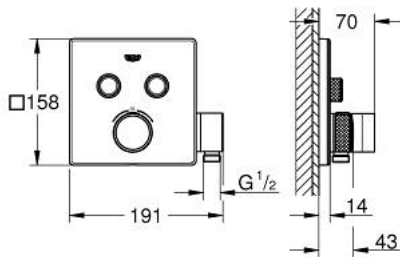

29 125 000 GROHTHERM SMARTCONTROL TERMOSTÁTICA ENCASTRÁVEL COM 2 SAÍDAS COM SUPORTE DE CHUVEIRO INTEGRADO

DESCRIÇÃO DO PRODUTO

- Colour: cromado
- Elemento exterior para GROHE Rapido SmartBox (35 600/35 604)
- Acabamento GROHE LongLife
- SmartControl pressionar para LIGAR-DESLIGAR, rodar para ajustar o caudal
- Símbolos permutáveis
- Cartucho compacto GROHE TurboStat com termoelemento em cera
- GROHE ProGrip manípulo com relevo
- Limitador de temperatura GROHE SafeStop 38°C
- GROHE SafeStop Plus (opcional) limitador de temperatura a 43°C / 46°C
- Filtros anti-sujidade e válvulas anti-retorno
- Diferentes saídas funcionam simultaneamente
- União de chuveiro integrado com saída 1/2"
- Sem conjunto de pré-montagem 35 600/35 604 (encomendar separadamente)
- Desempenho de fluxo: Saída B = 24 l/min Chuveiro de mão = 12 l/min
Saída B + Chuveiro de mão = 27 l/min

29 125 000 GROHTHERM SMARTCONTROL TERMOSTÁTICA ENCASTRÁVEL COM 2 SAÍDAS COM SUPORTE DE CHUVEIRO INTEGRADO

PEÇAS DE REPOSIÇÃO , setembro 2016 – now

- 1: placa de fixação (Spare part-nr. 48364000)
- 2: Manípulo de controlo da temperatura (Spare part-nr. 49029000)
- 2.1: Tampa (Spare part-nr. 1015030000)
- 2.2: handle adaptor (Spare part-nr. 1015059990)
- 3: Espelho (Spare part-nr. 49041000)
- 4: botão de accionamento (Spare part-nr. 48361000)
- 4.1: pushbutton (Spare part-nr. 14077000)
- 5: Cartucho (Spare part-nr. 48359000)
- 5.1: fuso (Spare part-nr. 49088000)
- 6: Termoelemento de 3/4" (Spare part-nr. 49028000)
- 7: válvula anti-retorno (Spare part-nr. 47979000)
- 8: Obturador 1/2" (Spare part-nr. 48360000)
- 9: Chave de caixa (Spare part-nr. 49059000)*
- 10: Combinação para proteção anti retorno (DIN-EN1717) (Spare part-nr. 14055000)*
- 11: Cartucho GROHE TurboStat 3/4" (Spare part-nr. 49003000)*
- 12: Paragens de serviço (Spare part-nr. 1405300M)*
- 13: Extensão universal para monocomandos, 25 mm (Spare part-nr. 14048000)