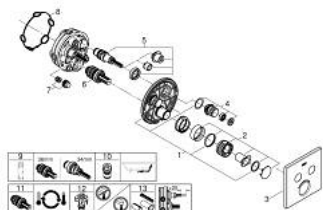

29 124 DC0 GROHTHERM SMARTCONTROL TERMOSTÁTICA ENCASTRÁVEL COM 2 SAÍDAS

DESCRIÇÃO DO PRODUTO

- Colour: supersteel
 - Elemento exterior para GROHE Rapido SmartBox (35 600/35 604)
 - Acabamento GROHE LongLife
 - SmartControl pressionar para LIGAR-DESLIGAR, rodar para ajustar o caudal
 - Símbolos permutáveis
 - Cartucho compacto GROHE TurboStat com termoelemento em cera
 - Limitador de temperatura GROHE SafeStop 38°C
 - GROHE SafeStop Plus (opcional) limitador de temperatura a 43°C / 46°C
 - Filtros anti-sujidade e válvulas anti-retorno
-
- Diferentes saídas funcionam simultaneamente
-
- Sem conjunto de pré-montagem 35 600/35 604 (encomendar separadamente)
 - Desempenho de fluxo: Saída B = 24 l/min Saída C = 26 l/min Saída B+C = 29 l/min

29 124 DC0 GROHTHERM SMARTCONTROL TERMOSTÁTICA ENCASTRÁVEL COM 2 SAÍDAS

PEÇAS DE REPOSIÇÃO , julho 2018 – now

- 1: placa de fixação (Spare part-nr. 48363000)
- 2: Manípulo de controlo da temperatura (Spare part-nr. 49029DC0)
- 3: Espelho (Spare part-nr. 49039DC0)
- 4: botão de accionamento (Spare part-nr. 48361DC0)
- 4.1: pushbutton (Spare part-nr. 14077000)
- 5: Cartucho (Spare part-nr. 48359000)
- 5.1: fuso (Spare part-nr. 49088000)
- 6: Termoelemento de 3/4" (Spare part-nr. 49028000)
- 7: válvula anti-retorno (Spare part-nr. 47979000)
- 8: Obturador 1/2" (Spare part-nr. 48360000)
- 9: Chave de caixa (Spare part-nr. 49059000)*
- 10: Combinação para proteção anti retorno (DIN-EN1717) (Spare part-nr. 14055000)*
- 11: Cartucho GROHE TurboStat 3/4" (Spare part-nr. 49003000)*
- 12: Paragens de serviço (Spare part-nr. 1405300M)*
- 13: Extensão universal para monocomandos, 25 mm (Spare part-nr. 14048000)