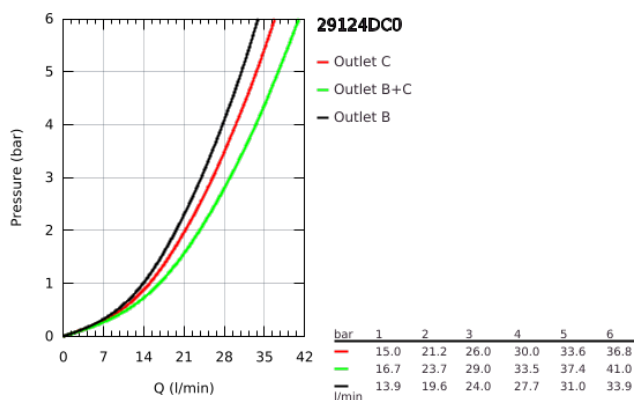

29 124 DC0 GROHTHERM SMARTCONTROL TERMOSTÁTICA ENCASTRÁVEL COM 2 SAÍDAS

DESCRIÇÃO DO PRODUTO

- Colour: supersteel
 - Elemento exterior para GROHE Rapido SmartBox (35 600/35 604)
 - Acabamento GROHE LongLife
 - SmartControl pressionar para LIGAR-DESLIGAR, rodar para ajustar o caudal
 - Símbolos permutáveis
 - Cartucho compacto GROHE TurboStat com termoelemento em cera
 - Limitador de temperatura GROHE SafeStop 38°C
 - GROHE SafeStop Plus (opcional) limitador de temperatura a 43°C / 46°C
 - Filtros anti-sujidade e válvulas anti-retorno
-
- Diferentes saídas funcionam simultaneamente
-
- Sem conjunto de pré-montagem 35 600/35 604 (encomendar separadamente)
 - Desempenho de fluxo: Saída B = 24 l/min Saída C = 26 l/min Saída B+C = 29 l/min

29 124 DC0 GROHTHERM SMARTCONTROL TERMOSTÁTICA ENCASTRÁVEL COM 2 SAÍDAS

PEÇAS DE REPOSIÇÃO , julho 2018 – now

- 1: placa de fixação (Spare part-nr. 48363000)
- 2: Manípulo de controlo da temperatura (Spare part-nr. 49029DC0)
- 3: Espelho (Spare part-nr. 49039DC0)
- 4: botão de accionamento (Spare part-nr. 48361DC0)
- 4.1: pushbutton (Spare part-nr. 14077000)
- 5: Cartucho (Spare part-nr. 48359000)
- 5.1: fuso (Spare part-nr. 49088000)
- 6: Termoelemento de 3/4" (Spare part-nr. 49028000)
- 7: válvula anti-retorno (Spare part-nr. 47979000)
- 8: Obturador 1/2" (Spare part-nr. 48360000)
- 9: Chave de caixa (Spare part-nr. 49059000)*
- 10: Combinação para proteção anti retorno (DIN-EN1717) (Spare part-nr. 14055000)*
- 11: Cartucho GROHE TurboStat 3/4" (Spare part-nr. 49003000)*
- 12: Paragens de serviço (Spare part-nr. 1405300M)*
- 13: Extensão universal para monocomandos, 25 mm (Spare part-nr. 14048000)