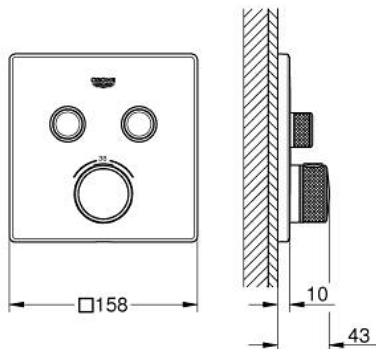

29 124 DA0 GROHTHERM SMARTCONTROL TERMOSTÁTICA ENCASTRÁVEL COM 2 SAÍDAS

DESCRIÇÃO DO PRODUTO

- Colour: warm sunset
- Elemento exterior para GROHE Rapido SmartBox (35 600/35 604)
- Acabamento GROHE LongLife
- SmartControl pressionar para LIGAR-DESLIGAR, rodar para ajustar o caudal
- Símbolos permutáveis
- Cartucho compacto GROHE TurboStat com termoelemento em cera
- Limitador de temperatura GROHE SafeStop 38°C
- GROHE SafeStop Plus (opcional) limitador de temperatura a 43°C / 46°C
- Filtros anti-sujidade e válvulas anti-retorno
- Diferentes saídas funcionam simultaneamente
- Sem conjunto de pré-montagem 35 600/35 604 (encomendar separadamente)
- Desempenho de fluxo: Saída B = 24 l/min Saída C = 26 l/min Saída B+C = 29 l/min