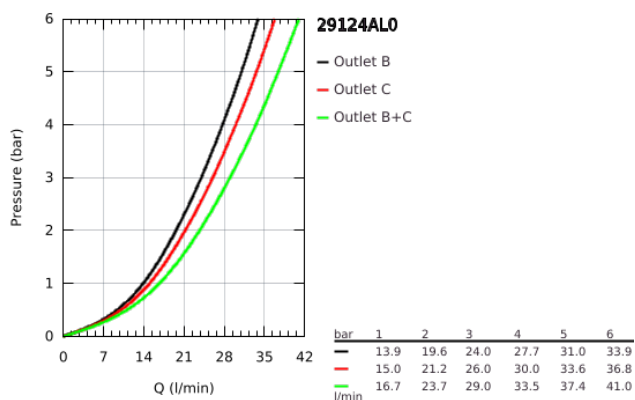

29 124 AL0 GROHTHERM SMARTCONTROL TERMOSTÁTICA ENCASTRÁVEL COM 2 SAÍDAS

DESCRIÇÃO DO PRODUTO

- Colour: brushed hard graphite
- Elemento exterior para GROHE Rapido SmartBox (35 600/35 604)
- Acabamento GROHE LongLife
- SmartControl pressionar para LIGAR-DESLIGAR, rodar para ajustar o caudal
- Símbolos permutáveis
- Cartucho compacto GROHE TurboStat com termoelemento em cera
- Limitador de temperatura GROHE SafeStop 38°C
- GROHE SafeStop Plus (opcional) limitador de temperatura a 43°C / 46°C
- Filtros anti-sujidade e válvulas anti-retorno
- Diferentes saídas funcionam simultaneamente
- Sem conjunto de pré-montagem 35 600/35 604 (encomendar separadamente)
- Desempenho de fluxo: Saída B = 24 l/min Saída C = 26 l/min Saída B+C = 29 l/min

29 124 AL0 GROHTHERM SMARTCONTROL TERMOSTÁTICA ENCASTRÁVEL COM 2 SAÍDAS

PEÇAS DE REPOSIÇÃO , setembro 2018 – now

- 1: placa de fixação (Spare part-nr. 48363000)
- 2: Manípulo de controlo da temperatura (Spare part-nr. 49029AL0)
- 3: Espelho (Spare part-nr. 49039AL0)
- 4: botão de accionamento (Spare part-nr. 48361AL0)
- 4.1: pushbutton (Spare part-nr. 14077000)
- 5: Cartucho (Spare part-nr. 48359000)
- 5.1: fuso (Spare part-nr. 49088000)
- 6: Termoelemento de 3/4" (Spare part-nr. 49028000)
- 7: válvula anti-retorno (Spare part-nr. 47979000)
- 8: Obturador 1/2" (Spare part-nr. 48360000)
- 9: Chave de caixa (Spare part-nr. 49059000)*
- 10: Combinação para proteção anti retorno (DIN-EN1717) (Spare part-nr. 14055000)*
- 11: Cartucho GROHE TurboStat 3/4" (Spare part-nr. 49003000)*
- 12: Paragens de serviço (Spare part-nr. 1405300M)*
- 13: Extensão universal para monocomandos, 25 mm (Spare part-nr. 14048000)