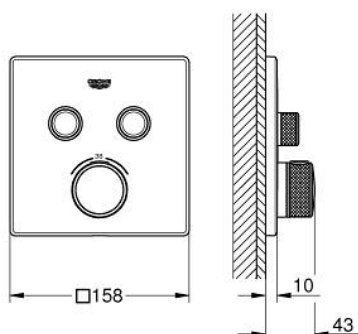

## 29 124 243 0 GROHTHERM SMARTCONTROL TERMOSTÁTICA ENCASTRÁVEL COM 2 SAÍDAS

### DESCRIÇÃO DO PRODUTO

- Colour: matte black
- Elemento exterior para GROHE Rapido SmartBox (35 600/35 604)
- SmartControl pressionar para LIGAR-DESLIGAR, rodar para ajustar o caudal
- Símbolos permutáveis
- Cartucho compacto GROHE TurboStat com termoelemento em cera
- GROHE ProGrip manípulo com relevo
- Limitador de temperatura GROHE SafeStop 38°C
- GROHE SafeStop Plus (opcional) limitador de temperatura a 43°C / 46°C
- Filtros anti-sujidade e válvulas anti-retorno
- Diferentes saídas funcionam simultaneamente
- Sem conjunto de pré-montagem 35 600/35 604 (encomendar separadamente)
- Desempenho de fluxo: Saída B = 24 l/min Saída C = 26 l/min Saída B+C = 29 l/min

### PEÇAS DE REPOSIÇÃO , maio 2024 – now

- 1: placa de fixação (Spare part-nr. 48363000)
- 2: Manípulo de controlo da temperatura (Spare part-nr. 490292430)
- 2.1: Tampa (Spare part-nr. 1015032430)
- 2.2: handle adaptor (Spare part-nr. 1015059990)
- 3: Espelho (Spare part-nr. 490392430)
- 4: botão de accionamento (Spare part-nr. 483612430)
- 4.1: pushbutton (Spare part-nr. 140772430)
- 5: Cartucho (Spare part-nr. 48359000)
- 5.1: fuso (Spare part-nr. 49088000)
- 6: Termoelemento de 3/4" (Spare part-nr. 49028000)
- 7: válvula anti-retorno (Spare part-nr. 47979000)
- 8: Obturador 1/2" (Spare part-nr. 48360000)
- 9: Chave de caixa (Spare part-nr. 49059000)\*
- 10: Combinação para proteção anti retorno (DIN-EN1717) (Spare part-nr. 14055000)\*
- 11: Cartucho GROHE TurboStat 3/4" (Spare part-nr. 49003000)\*
- 12: Paragens de serviço (Spare part-nr. 1405300M)\*
- 13: Extensão universal para monocomandos, 25 mm (Spare part-nr. 14048000)