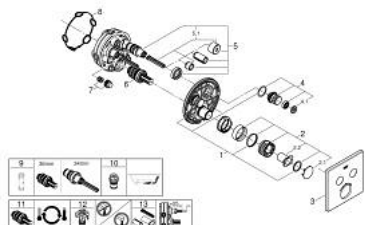

## 29 124 243 0 GROHTHERM SMARTCONTROL TERMOSTÁTICA ENCASTRÁVEL COM 2 SAÍDAS

### DESCRIÇÃO DO PRODUTO

- Colour: matte black
- Elemento exterior para GROHE Rapido SmartBox (35 600/35 604)
- SmartControl pressionar para LIGAR-DESLIGAR, rodar para ajustar o caudal
- Símbolos permutáveis
- Cartucho compacto GROHE TurboStat com termoelemento em cera
- GROHE ProGrip manípulo com relevo
- Limitador de temperatura GROHE SafeStop 38°C
- GROHE SafeStop Plus (opcional) limitador de temperatura a 43°C / 46°C
- Filtros anti-sujidade e válvulas anti-retorno
- Diferentes saídas funcionam simultaneamente
- Sem conjunto de pré-montagem 35 600/35 604 (encomendar separadamente)
- Desempenho de fluxo: Saída B = 24 l/min Saída C = 26 l/min Saída B+C = 29 l/min

### PEÇAS DE REPOSIÇÃO , maio 2024 – now

- 1: placa de fixação (Spare part-nr. 48363000)
- 2: Manípulo de controlo da temperatura (Spare part-nr. 490292430)
- 2.1: Tampa (Spare part-nr. 1015032430)
- 2.2: handle adaptor (Spare part-nr. 1015059990)
- 3: Espelho (Spare part-nr. 490392430)
- 4: botão de accionamento (Spare part-nr. 483612430)
- 4.1: pushbutton (Spare part-nr. 140772430)
- 5: Cartucho (Spare part-nr. 48359000)
- 5.1: fuso (Spare part-nr. 49088000)
- 6: Termoelemento de 3/4" (Spare part-nr. 49028000)
- 7: válvula anti-retorno (Spare part-nr. 47979000)
- 8: Obturador 1/2" (Spare part-nr. 48360000)
- 9: Chave de caixa (Spare part-nr. 49059000)\*
- 10: Combinação para proteção anti retorno (DIN-EN1717) (Spare part-nr. 14055000)\*
- 11: Cartucho GROHE TurboStat 3/4" (Spare part-nr. 49003000)\*
- 12: Paragens de serviço (Spare part-nr. 1405300M)\*
- 13: Extensão universal para monocomandos, 25 mm (Spare part-nr. 14048000)