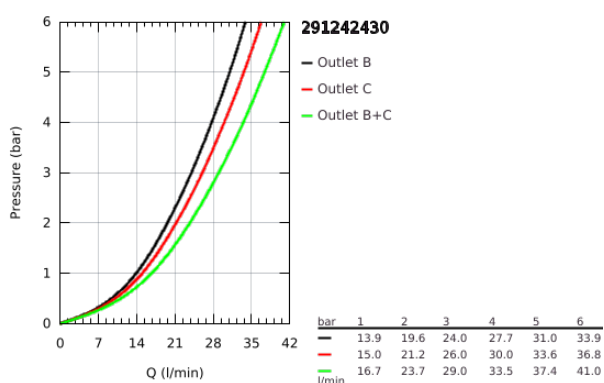

## 29 124 243 0 GROHTHERM SMARTCONTROL TERMOSTÁTICA ENCASTRÁVEL COM 2 SAÍDAS

### DESCRIÇÃO DO PRODUTO

- Colour: matte black
- Elemento exterior para GROHE Rapido SmartBox (35 600/35 604)
- SmartControl pressionar para LIGAR-DESLIGAR, rodar para ajustar o caudal
- Símbolos permutáveis
- Cartucho compacto GROHE TurboStat com termoelemento em cera
- GROHE ProGrip manípulo com relevo
- Limitador de temperatura GROHE SafeStop 38°C
- GROHE SafeStop Plus (opcional) limitador de temperatura a 43°C / 46°C
- Filtros anti-sujidade e válvulas anti-retorno
- Diferentes saídas funcionam simultaneamente
- Sem conjunto de pré-montagem 35 600/35 604 (encomendar separadamente)
- Desempenho de fluxo: Saída B = 24 l/min Saída C = 26 l/min Saída B+C = 29 l/min