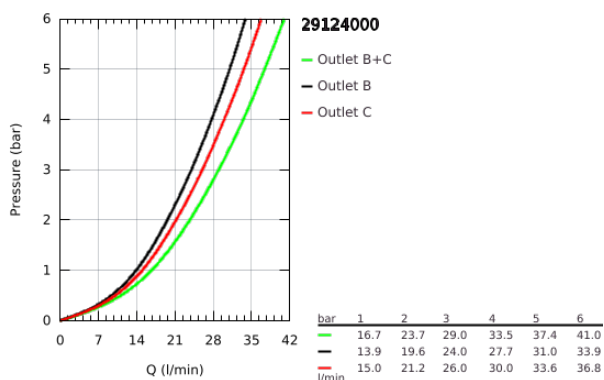

## 29 124 000 GROHTHERM SMARTCONTROL TERMOSTÁTICA ENCASTRÁVEL COM 2 SAÍDAS

### DESCRIÇÃO DO PRODUTO

- Colour: cromado
- Elemento exterior para GROHE Rapido SmartBox (35 600/35 604)
- Acabamento GROHE LongLife
- SmartControl pressionar para LIGAR-DESLIGAR, rodar para ajustar o caudal
- Símbolos permutáveis
- Cartucho compacto GROHE TurboStat com termoelemento em cera
- GROHE ProGrip manípulo com relevo
- Limitador de temperatura GROHE SafeStop 38°C
- GROHE SafeStop Plus (opcional) limitador de temperatura a 43°C / 46°C
- Filtros anti-sujidade e válvulas anti-retorno
- Diferentes saídas funcionam simultaneamente
- Sem conjunto de pré-montagem 35 600/35 604 (encomendar separadamente)
- Desempenho de fluxo: Saída B = 24 l/min Saída C = 26 l/min Saída B+C = 29 l/min