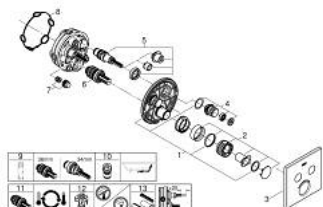

### DESCRIÇÃO DO PRODUTO

- Colour: cromado
- Elemento exterior para GROHE Rapido SmartBox (35 600/35 604)
- Acabamento GROHE LongLife
- SmartControl pressionar para LIGAR-DESLIGAR, rodar para ajustar o caudal
- Símbolos permutáveis
- Cartucho compacto GROHE TurboStat com termoelemento em cera
- GROHE ProGrip manípulo com relevo
- Limitador de temperatura GROHE SafeStop 38°C
- GROHE SafeStop Plus (opcional) limitador de temperatura a 43°C / 46°C
- Filtros anti-sujidade e válvulas anti-retorno
- Diferentes saídas funcionam simultaneamente
- Sem conjunto de pré-montagem 35 600/35 604 (encomendar separadamente)
- Desempenho de fluxo: Saída B = 24 l/min Saída C = 26 l/min Saída B+C = 29 l/min

### PEÇAS DE REPOSIÇÃO , setembro 2016 – now

- 1: placa de fixação (Spare part-nr. 48363000)
- 2: Manípulo de controlo da temperatura (Spare part-nr. 49029000)
  - 2.1: Tampa (Spare part-nr. 1015030000)
  - 2.2: handle adaptor (Spare part-nr. 1015059990)
- 3: Espelho (Spare part-nr. 49039000)
- 4: botão de accionamento (Spare part-nr. 48361000)
  - 4.1: pushbutton (Spare part-nr. 14077000)
- 5: Cartucho (Spare part-nr. 48359000)
  - 5.1: fuso (Spare part-nr. 49088000)
- 6: Termoelemento de 3/4" (Spare part-nr. 49028000)
- 7: válvula anti-retorno (Spare part-nr. 47979000)
- 8: Obturador 1/2" (Spare part-nr. 48360000)
- 9: Chave de caixa (Spare part-nr. 49059000)\*
- 10: Combinação para proteção anti retorno (DIN-EN1717) (Spare part-nr. 14055000)\*
- 11: Cartucho GROHE TurboStat 3/4" (Spare part-nr. 49003000)\*
- 12: Paragens de serviço (Spare part-nr. 1405300M)\*
- 13: Extensão universal para monocomandos, 25 mm (Spare part-nr. 14048000)