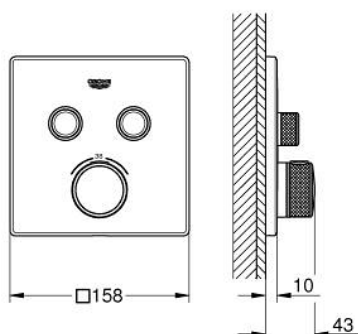

### DESCRIÇÃO DO PRODUTO

- Colour: cromado
- Elemento exterior para GROHE Rapido SmartBox (35 600/35 604)
- Acabamento GROHE LongLife
- SmartControl pressionar para LIGAR-DESLIGAR, rodar para ajustar o caudal
- Símbolos permutáveis
- Cartucho compacto GROHE TurboStat com termoelemento em cera
- GROHE ProGrip manípulo com relevo
- Limitador de temperatura GROHE SafeStop 38°C
- GROHE SafeStop Plus (opcional) limitador de temperatura a 43°C / 46°C
- Filtros anti-sujidade e válvulas anti-retorno
- Diferentes saídas funcionam simultaneamente
- Sem conjunto de pré-montagem 35 600/35 604 (encomendar separadamente)
- Desempenho de fluxo: Saída B = 24 l/min Saída C = 26 l/min Saída B+C = 29 l/min

### PEÇAS DE REPOSIÇÃO , setembro 2016 – now

- 1: placa de fixação (Spare part-nr. 48363000)
- 2: Manípulo de controlo da temperatura (Spare part-nr. 49029000)
  - 2.1: Tampa (Spare part-nr. 1015030000)
  - 2.2: handle adaptor (Spare part-nr. 1015059990)
- 3: Espelho (Spare part-nr. 49039000)
- 4: botão de accionamento (Spare part-nr. 48361000)
  - 4.1: pushbutton (Spare part-nr. 14077000)
- 5: Cartucho (Spare part-nr. 48359000)
  - 5.1: fuso (Spare part-nr. 49088000)
- 6: Termoelemento de 3/4" (Spare part-nr. 49028000)
- 7: válvula anti-retorno (Spare part-nr. 47979000)
- 8: Obturador 1/2" (Spare part-nr. 48360000)
- 9: Chave de caixa (Spare part-nr. 49059000)\*
- 10: Combinação para proteção anti retorno (DIN-EN1717) (Spare part-nr. 14055000)\*
- 11: Cartucho GROHE TurboStat 3/4" (Spare part-nr. 49003000)\*
- 12: Paragens de serviço (Spare part-nr. 1405300M)\*
- 13: Extensão universal para monocomandos, 25 mm (Spare part-nr. 14048000)