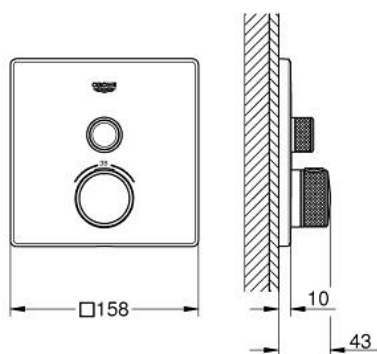

### DESCRIÇÃO DO PRODUTO

- Colour: supersteel
- Elemento exterior para GROHE Rapido SmartBox (35 600/35 604)
- Acabamento GROHE LongLife
- SmartControl pressionar para LIGAR-DESLIGAR, rodar para ajustar o caudal
- Símbolos permutáveis
- Cartucho compacto GROHE TurboStat com termoelemento em cera
- Limitador de temperatura GROHE SafeStop 38°C
- GROHE SafeStop Plus (opcional) limitador de temperatura a 43°C / 46°C
- Filtros anti-sujidade e válvulas anti-retorno
- Sem conjunto de pré-montagem 35 600/35 604 (encomendar separadamente)
- Desempenho do fluxo: Saída A = 34 l/min Saída B/C = 29 l/min

### PEÇAS DE REPOSIÇÃO , julho 2018 – now

- 1: placa de fixação (Spare part-nr. 48362000)
- 2: Manípulo de controlo da temperatura (Spare part-nr. 49029DC0)
- 3: Espelho (Spare part-nr. 49037DC0)
- 4: botão de accionamento (Spare part-nr. 48361DC0)
- 4.1: pushbutton (Spare part-nr. 14077000)
- 5: Cartucho (Spare part-nr. 48359000)
- 5.1: fuso (Spare part-nr. 49088000)
- 6: Termoelemento de 3/4" (Spare part-nr. 49028000)
- 7: Sede 1/2" (Spare part-nr. 49085000)
- 8: Obturador 1/2" (Spare part-nr. 48360000)
- 9: Chave de caixa (Spare part-nr. 49059000)\*
- 10: Cartucho GROHE TurboStat 3/4" (Spare part-nr. 49003000)\*
- 11: Paragens de serviço (Spare part-nr. 1405300M)\*
- 12: Extensão universal para monocomandos, 25 mm (Spare part-nr. 14048000)