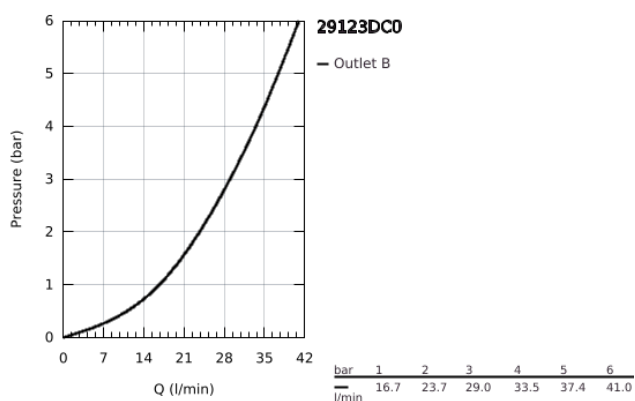

## 29 123 DC0 GROHTHERM SMARTCONTROL TERMOSTÁTICA ENCASTRÁVEL COM 1 SAÍDA

### DESCRIÇÃO DO PRODUTO

- Colour: supersteel
- Elemento exterior para GROHE Rapido SmartBox (35 600/35 604)
- Acabamento GROHE LongLife
- SmartControl pressionar para LIGAR-DESLIGAR, rodar para ajustar o caudal
- Símbolos permutáveis
- Cartucho compacto GROHE TurboStat com termoelemento em cera
- Limitador de temperatura GROHE SafeStop 38°C
- GROHE SafeStop Plus (opcional) limitador de temperatura a 43°C / 46°C
- Filtros anti-sujidade e válvulas anti-retorno
- Sem conjunto de pré-montagem 35 600/35 604 (encomendar separadamente)
- Desempenho do fluxo: Saída A = 34 l/min Saída B/C = 29 l/min