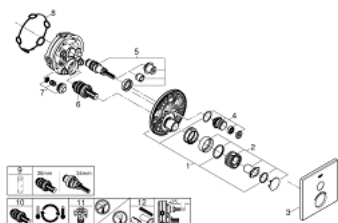

## 29 123 DC0 GROHTHERM SMARTCONTROL TERMOSTÁTICA ENCASTRÁVEL COM 1 SAÍDA

### DESCRIÇÃO DO PRODUTO

- Colour: supersteel
- Elemento exterior para GROHE Rapido SmartBox (35 600/35 604)
- Acabamento GROHE LongLife
- SmartControl pressionar para LIGAR-DESLIGAR, rodar para ajustar o caudal
- Símbolos permutáveis
- Cartucho compacto GROHE TurboStat com termoelemento em cera
- Limitador de temperatura GROHE SafeStop 38°C
- GROHE SafeStop Plus (opcional) limitador de temperatura a 43°C / 46°C
- Filtros anti-sujidade e válvulas anti-retorno
- Sem conjunto de pré-montagem 35 600/35 604 (encomendar separadamente)
- Desempenho do fluxo: Saída A = 34 l/min Saída B/C = 29 l/min

### PEÇAS DE REPOSIÇÃO , julho 2018 – now

- 1: placa de fixação (Spare part-nr. 48362000)
- 2: Manípulo de controlo da temperatura (Spare part-nr. 49029DC0)
- 3: Espelho (Spare part-nr. 49037DC0)
- 4: botão de accionamento (Spare part-nr. 48361DC0)
- 4.1: pushbutton (Spare part-nr. 14077000)
- 5: Cartucho (Spare part-nr. 48359000)
- 5.1: fuso (Spare part-nr. 49088000)
- 6: Termoelemento de 3/4" (Spare part-nr. 49028000)
- 7: Sede 1/2" (Spare part-nr. 49085000)
- 8: Obturador 1/2" (Spare part-nr. 48360000)
- 9: Chave de caixa (Spare part-nr. 49059000)\*
- 10: Cartucho GROHE TurboStat 3/4" (Spare part-nr. 49003000)\*
- 11: Paragens de serviço (Spare part-nr. 1405300M)\*
- 12: Extensão universal para monocomandos, 25 mm (Spare part-nr. 14048000)