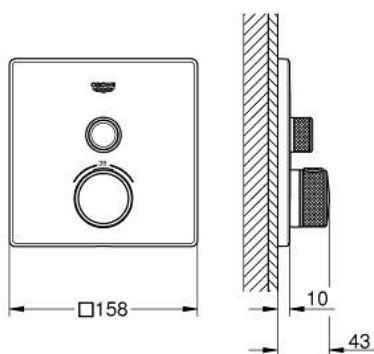

29 123 AL0 GROHTHERM SMARTCONTROL TERMOSTÁTICA ENCASTRÁVEL COM 1 SAÍDA

DESCRIÇÃO DO PRODUTO

- Colour: brushed hard graphite
- Elemento exterior para GROHE Rapido SmartBox (35 600/35 604)
- Acabamento GROHE LongLife
- SmartControl pressionar para LIGAR-DESLIGAR, rodar para ajustar o caudal
- Símbolos permutáveis
- Cartucho compacto GROHE TurboStat com termoelemento em cera
- Limitador de temperatura GROHE SafeStop 38°C
- GROHE SafeStop Plus (opcional) limitador de temperatura a 43°C / 46°C
- Filtros anti-sujidade e válvulas anti-retorno
- Sem conjunto de pré-montagem 35 600/35 604 (encomendar separadamente)
- Desempenho do fluxo: Saída A = 34 l/min Saída B/C = 29 l/min

29 123 AL0 GROHTHERM SMARTCONTROL TERMOSTÁTICA ENCASTRÁVEL COM 1 SAÍDA

PEÇAS DE REPOSIÇÃO , setembro 2018 – now

- 1: placa de fixação (Spare part-nr. 48362000)
- 2: Manípulo de controlo da temperatura (Spare part-nr. 49029AL0)
- 3: Espelho (Spare part-nr. 49037AL0)
- 4: botão de accionamento (Spare part-nr. 48361AL0)
- 4.1: pushbutton (Spare part-nr. 14077000)
- 5: Cartucho (Spare part-nr. 48359000)
- 5.1: fuso (Spare part-nr. 49088000)
- 6: Termoelemento de 3/4" (Spare part-nr. 49028000)
- 7: Sede 1/2" (Spare part-nr. 49085000)
- 8: Obturador 1/2" (Spare part-nr. 48360000)
- 9: Chave de caixa (Spare part-nr. 49059000)*
- 10: Cartucho GROHE TurboStat 3/4" (Spare part-nr. 49003000)*
- 11: Paragens de serviço (Spare part-nr. 1405300M)*
- 12: Extensão universal para monocomandos, 25 mm (Spare part-nr. 14048000)