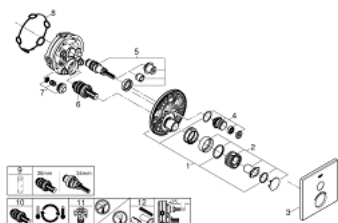

29 123 AL0 GROHTHERM SMARTCONTROL TERMOSTÁTICA ENCASTRÁVEL COM 1 SAÍDA

DESCRIÇÃO DO PRODUTO

- Colour: brushed hard graphite
- Elemento exterior para GROHE Rapido SmartBox (35 600/35 604)
- Acabamento GROHE LongLife
- SmartControl pressionar para LIGAR-DESLIGAR, rodar para ajustar o caudal
- Símbolos permutáveis
- Cartucho compacto GROHE TurboStat com termoelemento em cera
- Limitador de temperatura GROHE SafeStop 38°C
- GROHE SafeStop Plus (opcional) limitador de temperatura a 43°C / 46°C
- Filtros anti-sujidade e válvulas anti-retorno
- Sem conjunto de pré-montagem 35 600/35 604 (encomendar separadamente)
- Desempenho do fluxo: Saída A = 34 l/min Saída B/C = 29 l/min

29 123 AL0 GROHTHERM SMARTCONTROL TERMOSTÁTICA ENCASTRÁVEL COM 1 SAÍDA

PEÇAS DE REPOSIÇÃO , setembro 2018 – now

- 1: placa de fixação (Spare part-nr. 48362000)
- 2: Manípulo de controlo da temperatura (Spare part-nr. 49029AL0)
- 3: Espelho (Spare part-nr. 49037AL0)
- 4: botão de accionamento (Spare part-nr. 48361AL0)
- 4.1: pushbutton (Spare part-nr. 14077000)
- 5: Cartucho (Spare part-nr. 48359000)
- 5.1: fuso (Spare part-nr. 49088000)
- 6: Termoelemento de 3/4" (Spare part-nr. 49028000)
- 7: Sede 1/2" (Spare part-nr. 49085000)
- 8: Obturador 1/2" (Spare part-nr. 48360000)
- 9: Chave de caixa (Spare part-nr. 49059000)*
- 10: Cartucho GROHE TurboStat 3/4" (Spare part-nr. 49003000)*
- 11: Paragens de serviço (Spare part-nr. 1405300M)*
- 12: Extensão universal para monocomandos, 25 mm (Spare part-nr. 14048000)