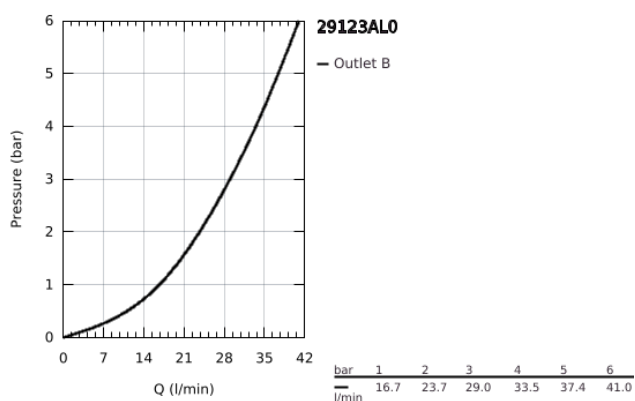

29 123 AL0 GROHTHERM SMARTCONTROL TERMOSTÁTICA ENCASTRÁVEL COM 1 SAÍDA

DESCRIÇÃO DO PRODUTO

- Colour: brushed hard graphite
- Elemento exterior para GROHE Rapido SmartBox (35 600/35 604)
- Acabamento GROHE LongLife
- SmartControl pressionar para LIGAR-DESLIGAR, rodar para ajustar o caudal
- Símbolos permutáveis
- Cartucho compacto GROHE TurboStat com termoelemento em cera
- Limitador de temperatura GROHE SafeStop 38°C
- GROHE SafeStop Plus (opcional) limitador de temperatura a 43°C / 46°C
- Filtros anti-sujidade e válvulas anti-retorno
- Sem conjunto de pré-montagem 35 600/35 604 (encomendar separadamente)
- Desempenho do fluxo: Saída A = 34 l/min Saída B/C = 29 l/min

29 123 AL0 GROHTHERM SMARTCONTROL TERMOSTÁTICA ENCASTRÁVEL COM 1 SAÍDA

PEÇAS DE REPOSIÇÃO , setembro 2018 – now

- 1: placa de fixação (Spare part-nr. 48362000)
- 2: Manípulo de controlo da temperatura (Spare part-nr. 49029AL0)
- 3: Espelho (Spare part-nr. 49037AL0)
- 4: botão de accionamento (Spare part-nr. 48361AL0)
- 4.1: pushbutton (Spare part-nr. 14077000)
- 5: Cartucho (Spare part-nr. 48359000)
- 5.1: fuso (Spare part-nr. 49088000)
- 6: Termoelemento de 3/4" (Spare part-nr. 49028000)
- 7: Sede 1/2" (Spare part-nr. 49085000)
- 8: Obturador 1/2" (Spare part-nr. 48360000)
- 9: Chave de caixa (Spare part-nr. 49059000)*
- 10: Cartucho GROHE TurboStat 3/4" (Spare part-nr. 49003000)*
- 11: Paragens de serviço (Spare part-nr. 1405300M)*
- 12: Extensão universal para monocomandos, 25 mm (Spare part-nr. 14048000)