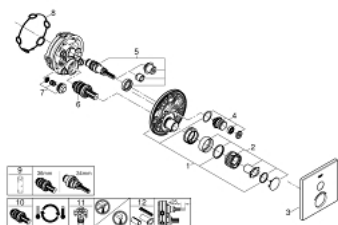

29 123 000 GROHTHERM SMARTCONTROL TERMOSTÁTICA ENCASTRÁVEL COM 1 SAÍDA

DESCRIÇÃO DO PRODUTO

- Colour: cromado
- Elemento exterior para GROHE Rapido SmartBox (35 600/35 604)
- Acabamento GROHE LongLife
- SmartControl pressionar para LIGAR-DESLIGAR, rodar para ajustar o caudal
- Símbolos permutáveis
- Cartucho compacto GROHE TurboStat com termoelemento em cera
- GROHE ProGrip manípulo com relevo
- Limitador de temperatura GROHE SafeStop 38°C
- GROHE SafeStop Plus (opcional) limitador de temperatura a 43°C / 46°C
- Filtros anti-sujidade e válvulas anti-retorno
- Sem conjunto de pré-montagem 35 600/35 604 (encomendar separadamente)
- Desempenho do fluxo: Saída A = 34 l/min Saída B/C = 29 l/min

29 123 000 GROHTHERM SMARTCONTROL TERMOSTÁTICA ENCASTRÁVEL COM 1 SAÍDA

PEÇAS DE REPOSIÇÃO , junho 2018 – now

- 1: placa de fixação (Spare part-nr. 48362000)
- 2: Manípulo de controlo da temperatura (Spare part-nr. 49029000)
- 2.1: Tampa (Spare part-nr. 1015030000)
- 2.2: handle adaptor (Spare part-nr. 1015059990)
- 3: Espelho (Spare part-nr. 49037000)
- 4: botão de accionamento (Spare part-nr. 48361000)
- 4.1: pushbutton (Spare part-nr. 14077000)
- 5: Cartucho (Spare part-nr. 48359000)
- 5.1: fuso (Spare part-nr. 49088000)
- 6: Termoelemento de 3/4" (Spare part-nr. 49028000)
- 7: Sede 1/2" (Spare part-nr. 49085000)
- 8: Obturador 1/2" (Spare part-nr. 48360000)
- 9: Chave de caixa (Spare part-nr. 49059000)*
- 10: Cartucho GROHE TurboStat 3/4" (Spare part-nr. 49003000)*
- 11: Paragens de serviço (Spare part-nr. 1405300M)*
- 12: Extensão universal para monocomandos, 25 mm (Spare part-nr. 14048000)