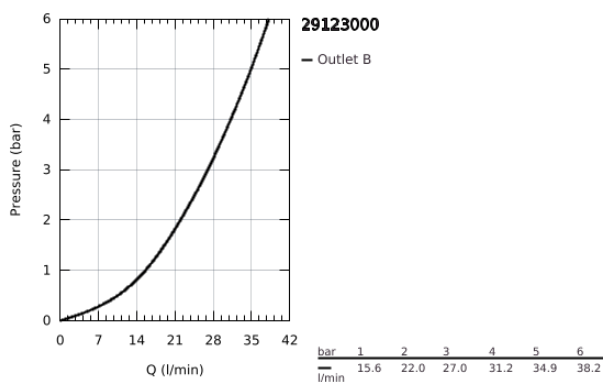

29 123 000 GROHTHERM SMARTCONTROL TERMOSTÁTICA ENCASTRÁVEL COM 1 SAÍDA

DESCRIÇÃO DO PRODUTO

- Colour: cromado
- Elemento exterior para GROHE Rapido SmartBox (35 600/35 604)
- Acabamento GROHE LongLife
- SmartControl pressionar para LIGAR-DESLIGAR, rodar para ajustar o caudal
- Símbolos permutáveis
- Cartucho compacto GROHE TurboStat com termoelemento em cera
- GROHE ProGrip manípulo com relevo
- Limitador de temperatura GROHE SafeStop 38°C
- GROHE SafeStop Plus (opcional) limitador de temperatura a 43°C / 46°C
- Filtros anti-sujidade e válvulas anti-retorno
- Sem conjunto de pré-montagem 35 600/35 604 (encomendar separadamente)
- Desempenho do fluxo: Saída A = 34 l/min Saída B/C = 29 l/min

29 123 000 GROHTHERM SMARTCONTROL TERMOSTÁTICA ENCASTRÁVEL COM 1 SAÍDA

PEÇAS DE REPOSIÇÃO , junho 2018 – now

- 1: placa de fixação (Spare part-nr. 48362000)
- 2: Manípulo de controlo da temperatura (Spare part-nr. 49029000)
- 2.1: Tampa (Spare part-nr. 1015030000)
- 2.2: handle adaptor (Spare part-nr. 1015059990)
- 3: Espelho (Spare part-nr. 49037000)
- 4: botão de accionamento (Spare part-nr. 48361000)
- 4.1: pushbutton (Spare part-nr. 14077000)
- 5: Cartucho (Spare part-nr. 48359000)
- 5.1: fuso (Spare part-nr. 49088000)
- 6: Termoelemento de 3/4" (Spare part-nr. 49028000)
- 7: Sede 1/2" (Spare part-nr. 49085000)
- 8: Obturador 1/2" (Spare part-nr. 48360000)
- 9: Chave de caixa (Spare part-nr. 49059000)*
- 10: Cartucho GROHE TurboStat 3/4" (Spare part-nr. 49003000)*
- 11: Paragens de serviço (Spare part-nr. 1405300M)*
- 12: Extensão universal para monocomandos, 25 mm (Spare part-nr. 14048000)