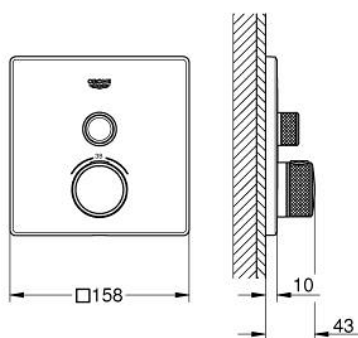

29 123 000 GROHTHERM SMARTCONTROL TERMOSTÁTICA ENCASTRÁVEL COM 1 SAÍDA

DESCRIÇÃO DO PRODUTO

- Colour: cromado
- Elemento exterior para GROHE Rapido SmartBox (35 600/35 604)
- Acabamento GROHE LongLife
- SmartControl pressionar para LIGAR-DESLIGAR, rodar para ajustar o caudal
- Símbolos permutáveis
- Cartucho compacto GROHE TurboStat com termoelemento em cera
- GROHE ProGrip manípulo com relevo
- Limitador de temperatura GROHE SafeStop 38°C
- GROHE SafeStop Plus (opcional) limitador de temperatura a 43°C / 46°C
- Filtros anti-sujidade e válvulas anti-retorno
- Sem conjunto de pré-montagem 35 600/35 604 (encomendar separadamente)
- Desempenho do fluxo: Saída A = 34 l/min Saída B/C = 29 l/min

29 123 000 GROHTHERM SMARTCONTROL TERMOSTÁTICA ENCASTRÁVEL COM 1 SAÍDA

PEÇAS DE REPOSIÇÃO , junho 2018 – now

- 1: placa de fixação (Spare part-nr. 48362000)
- 2: Manípulo de controlo da temperatura (Spare part-nr. 49029000)
- 2.1: Tampa (Spare part-nr. 1015030000)
- 2.2: handle adaptor (Spare part-nr. 1015059990)
- 3: Espelho (Spare part-nr. 49037000)
- 4: botão de accionamento (Spare part-nr. 48361000)
- 4.1: pushbutton (Spare part-nr. 14077000)
- 5: Cartucho (Spare part-nr. 48359000)
- 5.1: fuso (Spare part-nr. 49088000)
- 6: Termoelemento de 3/4" (Spare part-nr. 49028000)
- 7: Sede 1/2" (Spare part-nr. 49085000)
- 8: Obturador 1/2" (Spare part-nr. 48360000)
- 9: Chave de caixa (Spare part-nr. 49059000)*
- 10: Cartucho GROHE TurboStat 3/4" (Spare part-nr. 49003000)*
- 11: Paragens de serviço (Spare part-nr. 1405300M)*
- 12: Extensão universal para monocomandos, 25 mm (Spare part-nr. 14048000)