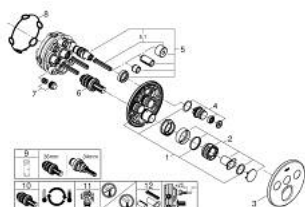

29 121 DC0 GROHTHERM SMARTCONTROL TERMOSTÁTICA ENCASTRÁVEL COM 3 SAÍDAS

DESCRIÇÃO DO PRODUTO

- Colour: supersteel
- Elemento exterior para GROHE Rapido SmartBox (35 600/35 604)
- Elemento encastrável com GROHE FastFixation (simples fixação e vedação oculta), ajustável até 6°
- Acabamento GROHE LongLife
- SmartControl pressionar para LIGAR-DESLIGAR, rodar para ajustar o caudal
- Símbolos permutáveis
- Cartucho compacto GROHE TurboStat com termoelemento em cera
- Limitador de temperatura GROHE SafeStop 38°C
- GROHE SafeStop Plus (opcional) limitador de temperatura a 43°C / 46°C
- Filtros anti-sujidade e válvulas anti-retorno
- Diferentes saídas funcionam simultaneamente
- Sem conjunto de pré-montagem 35 600/35 604 (encomendar separadamente)
- Desempenho de fluxo: Saída A = 23 l/min Saída B = 27 l/min Saída C = 23 l/min Saída A + B = 33 l/min Saída A + B + C = 36 l/min

29 121 DC0 GROHTHERM SMARTCONTROL TERMOSTÁTICA ENCASTRÁVEL COM 3 SAÍDAS

PEÇAS DE REPOSIÇÃO , janeiro 2020 – now

- 1: placa de fixação (Spare part-nr. 48362000)
- 2: Manípulo de controlo da temperatura (Spare part-nr. 49029DC0)
- 3: Espelho (Spare part-nr. 49035DC0)
- 4: botão de accionamento (Spare part-nr. 48361DC0)
- 4.1: pushbutton (Spare part-nr. 14077000)
- 5: Cartucho (Spare part-nr. 48359000)
- 5.1: fuso (Spare part-nr. 49088000)
- 6: Termoelemento de 3/4" (Spare part-nr. 49028000)
- 7: válvula anti-retorno (Spare part-nr. 47979000)
- 8: Obturador 1/2" (Spare part-nr. 48360000)
- 9: Chave de caixa (Spare part-nr. 49059000)*
- 10: Cartucho GROHE TurboStat 3/4" (Spare part-nr. 49003000)*
- 11: Paragens de serviço (Spare part-nr. 1405300M)*
- 12: Extensão universal para monocomandos, 25 mm (Spare part-nr. 14048000)