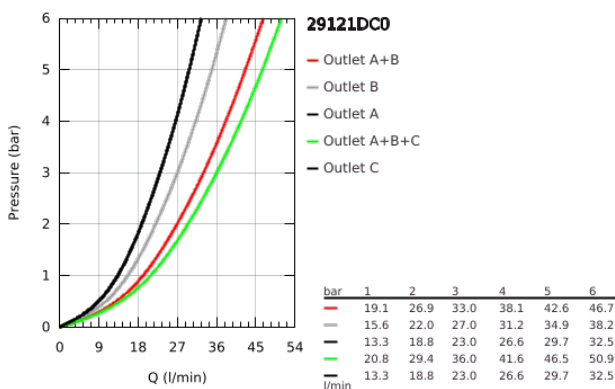

29 121 DC0 GROHTHERM SMARTCONTROL TERMOSTÁTICA ENCASTRÁVEL COM 3 SAÍDAS

DESCRIÇÃO DO PRODUTO

- Colour: supersteel
- Elemento exterior para GROHE Rapido SmartBox (35 600/35 604)
- Elemento encastrável com GROHE FastFixation (simples fixação e vedação oculta), ajustável até 6°
- Acabamento GROHE LongLife
- SmartControl pressionar para LIGAR-DESLIGAR, rodar para ajustar o caudal
- Símbolos permutáveis
- Cartucho compacto GROHE TurboStat com termoelemento em cera
- Limitador de temperatura GROHE SafeStop 38°C
- GROHE SafeStop Plus (opcional) limitador de temperatura a 43°C / 46°C
- Filtros anti-sujidade e válvulas anti-retorno
- Diferentes saídas funcionam simultaneamente
- Sem conjunto de pré-montagem 35 600/35 604 (encomendar separadamente)
- Desempenho de fluxo: Saída A = 23 l/min Saída B = 27 l/min Saída C = 23 l/min Saída A + B = 33 l/min Saída A + B + C = 36 l/min

29 121 DC0 GROHTHERM SMARTCONTROL TERMOSTÁTICA ENCASTRÁVEL COM 3 SAÍDAS

PEÇAS DE REPOSIÇÃO , janeiro 2020 – now

- 1: placa de fixação (Spare part-nr. 48362000)
- 2: Manípulo de controlo da temperatura (Spare part-nr. 49029DC0)
- 3: Espelho (Spare part-nr. 49035DC0)
- 4: botão de accionamento (Spare part-nr. 48361DC0)
- 4.1: pushbutton (Spare part-nr. 14077000)
- 5: Cartucho (Spare part-nr. 48359000)
- 5.1: fuso (Spare part-nr. 49088000)
- 6: Termoelemento de 3/4" (Spare part-nr. 49028000)
- 7: válvula anti-retorno (Spare part-nr. 47979000)
- 8: Obturador 1/2" (Spare part-nr. 48360000)
- 9: Chave de caixa (Spare part-nr. 49059000)*
- 10: Cartucho GROHE TurboStat 3/4" (Spare part-nr. 49003000)*
- 11: Paragens de serviço (Spare part-nr. 1405300M)*
- 12: Extensão universal para monocomandos, 25 mm (Spare part-nr. 14048000)