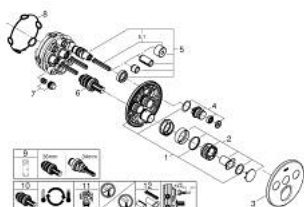

### DESCRIÇÃO DO PRODUTO

- Colour: cromado
- Elemento exterior para GROHE Rapido SmartBox (35 600/35 604)
- Acabamento GROHE LongLife
- SmartControl pressionar para LIGAR-DESLIGAR, rodar para ajustar o caudal
- Símbolos permutáveis
- Cartucho compacto GROHE TurboStat com termoelemento em cera
- GROHE ProGrip manípulo com relevo
- Limitador de temperatura GROHE SafeStop 38°C
- GROHE SafeStop Plus (opcional) limitador de temperatura a 43°C / 46°C
- Filtros anti-sujidade e válvulas anti-retorno
- Diferentes saídas funcionam simultaneamente
- Sem conjunto de pré-montagem 35 600/35 604 (encomendar separadamente)
- Desempenho de fluxo: Saída A = 23 l/min Saída B = 27 l/min Saída C = 23 l/min Saída A + B = 33 l/min Saída A + B + C = 36 l/min

### PEÇAS DE REPOSIÇÃO , janeiro 2020 – now

- 1: placa de fixação (Spare part-nr. 48362000)
- 2: Manípulo de controlo da temperatura (Spare part-nr. 49029000)
- 2.1: Tampa (Spare part-nr. 1015030000)
- 2.2: handle adaptor (Spare part-nr. 1015059990)
- 3: Espelho (Spare part-nr. 49035000)
- 4: botão de accionamento (Spare part-nr. 48361000)
- 4.1: pushbutton (Spare part-nr. 14077000)
- 5: Cartucho (Spare part-nr. 48359000)
- 5.1: fuso (Spare part-nr. 49088000)
- 6: Termoelemento de 3/4" (Spare part-nr. 49028000)
- 7: válvula anti-retorno (Spare part-nr. 47979000)
- 8: Obturador 1/2" (Spare part-nr. 48360000)
- 9: Chave de caixa (Spare part-nr. 49059000)\*
- 10: Cartucho GROHE TurboStat 3/4" (Spare part-nr. 49003000)\*
- 11: Paragens de serviço (Spare part-nr. 1405300M)\*
- 12: Extensão universal para monocomandos, 25 mm (Spare part-nr. 14048000)