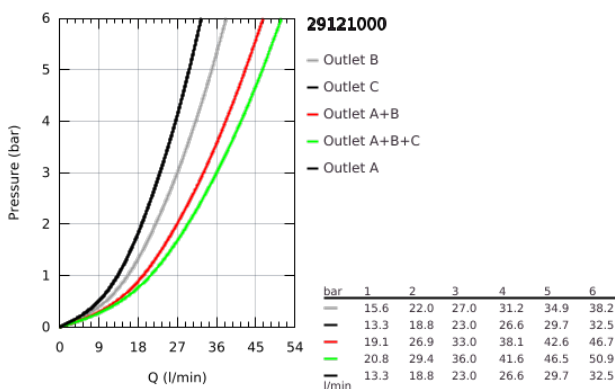

## 29 121 000 GROHTHERM SMARTCONTROL TERMOSTÁTICA ENCASTRÁVEL COM 3 SAÍDAS

### DESCRIÇÃO DO PRODUTO

- Colour: cromado
- Elemento exterior para GROHE Rapido SmartBox (35 600/35 604)
- Acabamento GROHE LongLife
- SmartControl pressionar para LIGAR-DESLIGAR, rodar para ajustar o caudal
- Símbolos permutáveis
- Cartucho compacto GROHE TurboStat com termoelemento em cera
- GROHE ProGrip manípulo com relevo
- Limitador de temperatura GROHE SafeStop 38°C
- GROHE SafeStop Plus (opcional) limitador de temperatura a 43°C / 46°C
- Filtros anti-sujidade e válvulas anti-retorno
- Diferentes saídas funcionam simultaneamente
- Sem conjunto de pré-montagem 35 600/35 604 (encomendar separadamente)
- Desempenho de fluxo: Saída A = 23 l/min Saída B = 27 l/min Saída C = 23 l/min Saída A + B = 33 l/min Saída A + B + C = 36 l/min