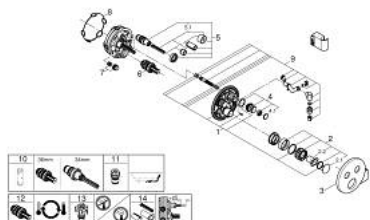

## 29 120 000 GROHTHERM SMARTCONTROL TERMOSTÁTICA ENCASTRÁVEL COM 2 SAÍDAS COM SUPORTE DE CHUVEIRO INTEGRADO

### DESCRIÇÃO DO PRODUTO

- Colour: cromado
- Elemento exterior para GROHE Rapido SmartBox (35 600/35 604)
- Acabamento GROHE LongLife
- SmartControl pressionar para LIGAR-DESLIGAR, rodar para ajustar o caudal
- Símbolos permutáveis
- Cartucho compacto GROHE TurboStat com termoelemento em cera
- GROHE ProGrip manípulo com relevo
- Limitador de temperatura GROHE SafeStop 38°C
- GROHE SafeStop Plus (opcional) limitador de temperatura a 43°C / 46°C
- Filtros anti-sujidade e válvulas anti-retorno
- Diferentes saídas funcionam simultaneamente
- União de chuveiro integrado com saída 1/2"
- Sem conjunto de pré-montagem 35 600/35 604 (encomendar separadamente)
- Desempenho de fluxo: Saída B = 24 l/min Chuveiro de mão = 12 l/min  
Saída B + Chuveiro de mão = 27 l/min

### PEÇAS DE REPOSIÇÃO , janeiro 2023 – now

- 1: placa de fixação (Spare part-nr. 48364000)
- 2: Manípulo de controlo da temperatura (Spare part-nr. 49029000)
- 2.1: Tampa (Spare part-nr. 1015030000)
- 2.2: handle adaptor (Spare part-nr. 1015059990)
- 3: Espelho (Spare part-nr. 49034000)
- 4: botão de accionamento (Spare part-nr. 48361000)
- 4.1: pushbutton (Spare part-nr. 14077000)
- 5: Cartucho (Spare part-nr. 48359000)
- 5.1: fuso (Spare part-nr. 49088000)
- 6: Termoelemento de 3/4" (Spare part-nr. 49028000)
- 7: válvula anti-retorno (Spare part-nr. 47979000)
- 8: Obturador 1/2" (Spare part-nr. 48360000)
- 9: Passagem de água (Spare part-nr. 1015049990)
- 10: Chave de caixa (Spare part-nr. 49059000)\*
- 11: Combinação para proteção anti retorno (DIN-EN1717) (Spare part-nr. 14055000)\*
- 12: Cartucho GROHE TurboStat 3/4" (Spare part-nr. 49003000)\*
- 13: Paragens de serviço (Spare part-nr. 1405300M)\*
- 14: Extensão universal para monocomandos, 25 mm (Spare part-nr. 14048000)