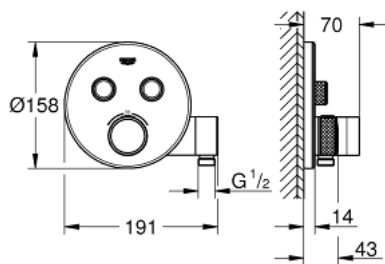

### DESCRIÇÃO DO PRODUTO

- Colour: cromado
- Elemento exterior para GROHE Rapido SmartBox (35 600/35 604)
- Acabamento GROHE LongLife
- SmartControl pressionar para LIGAR-DESLIGAR, rodar para ajustar o caudal
- Símbolos permutáveis
- Cartucho compacto GROHE TurboStat com termoelemento em cera
- GROHE ProGrip manípulo com relevo
- Limitador de temperatura GROHE SafeStop 38°C
- GROHE SafeStop Plus (opcional) limitador de temperatura a 43°C / 46°C
- Filtros anti-sujidade e válvulas anti-retorno
- Diferentes saídas funcionam simultaneamente
- União de chuveiro integrado com saída 1/2"
- Sem conjunto de pré-montagem 35 600/35 604 (encomendar separadamente)
- Desempenho de fluxo: Saída B = 24 l/min Chuveiro de mão = 12 l/min  
Saída B + Chuveiro de mão = 27 l/min

### PEÇAS DE REPOSIÇÃO , janeiro 2023 – now

- 1: placa de fixação (Spare part-nr. 48364000)
- 2: Manípulo de controlo da temperatura (Spare part-nr. 49029000)
- 2.1: Tampa (Spare part-nr. 1015030000)
- 2.2: handle adaptor (Spare part-nr. 1015059990)
- 3: Espelho (Spare part-nr. 49034000)
- 4: botão de accionamento (Spare part-nr. 48361000)
- 4.1: pushbutton (Spare part-nr. 14077000)
- 5: Cartucho (Spare part-nr. 48359000)
- 5.1: fuso (Spare part-nr. 49088000)
- 6: Termoelemento de 3/4" (Spare part-nr. 49028000)
- 7: válvula anti-retorno (Spare part-nr. 47979000)
- 8: Obturador 1/2" (Spare part-nr. 48360000)
- 9: Passagem de água (Spare part-nr. 1015049990)
- 10: Chave de caixa (Spare part-nr. 49059000)\*
- 11: Combinação para proteção anti retorno (DIN-EN1717) (Spare part-nr. 14055000)\*
- 12: Cartucho GROHE TurboStat 3/4" (Spare part-nr. 49003000)\*
- 13: Paragens de serviço (Spare part-nr. 1405300M)\*
- 14: Extensão universal para monocomandos, 25 mm (Spare part-nr. 14048000)