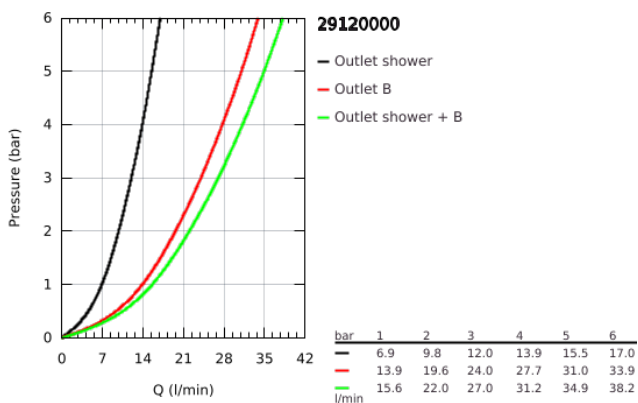

## 29 120 000 GROHTHERM SMARTCONTROL TERMOSTÁTICA ENCASTRÁVEL COM 2 SAÍDAS COM SUPORTE DE CHUVEIRO INTEGRADO

### DESCRIÇÃO DO PRODUTO

- Colour: cromado
- Elemento exterior para GROHE Rapido SmartBox (35 600/35 604)
- Acabamento GROHE LongLife
- SmartControl pressionar para LIGAR-DESLIGAR, rodar para ajustar o caudal
- Símbolos permutáveis
- Cartucho compacto GROHE TurboStat com termoelemento em cera
- GROHE ProGrip manípulo com relevo
- Limitador de temperatura GROHE SafeStop 38°C
- GROHE SafeStop Plus (opcional) limitador de temperatura a 43°C / 46°C
- Filtros anti-sujidade e válvulas anti-retorno
- Diferentes saídas funcionam simultaneamente
- União de chuveiro integrado com saída 1/2"
- Sem conjunto de pré-montagem 35 600/35 604 (encomendar separadamente)
- Desempenho de fluxo: Saída B = 24 l/min Chuveiro de mão = 12 l/min  
Saída B + Chuveiro de mão = 27 l/min