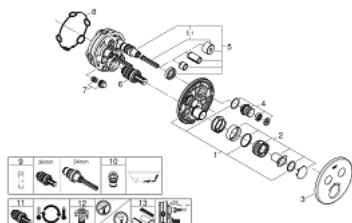

29 119 DC0 GROHTHERM SMARTCONTROL TERMOSTÁTICA ENCASTRÁVEL COM 2 SAÍDAS

DESCRIÇÃO DO PRODUTO

- Colour: supersteel
- Elemento exterior para GROHE Rapido SmartBox (35 600/35 604)
- Elemento encastrável com GROHE FastFixation (simples fixação e vedação oculta), ajustável até 6°
- Acabamento GROHE LongLife
- SmartControl pressionar para LIGAR-DESLIGAR, rodar para ajustar o caudal
- Símbolos permutáveis
- Cartucho compacto GROHE TurboStat com termoelemento em cera
- Limitador de temperatura GROHE SafeStop 38°C
- GROHE SafeStop Plus (opcional) limitador de temperatura a 43°C / 46°C
- Filtros anti-sujidade e válvulas anti-retorno
- Diferentes saídas funcionam simultaneamente
- Sem conjunto de pré-montagem 35 600/35 604 (encomendar separadamente)
- Desempenho de fluxo: Saída B = 24 l/min Saída C = 26 l/min Saída B+C = 29 l/min

29 119 DC0 GROHTHERM SMARTCONTROL TERMOSTÁTICA ENCASTRÁVEL COM 2 SAÍDAS

PEÇAS DE REPOSIÇÃO , janeiro 2020 – now

- 1: placa de fixação (Spare part-nr. 48363000)
- 2: Manípulo de controlo da temperatura (Spare part-nr. 49029DC0)
- 3: Espelho (Spare part-nr. 49032DC0)
- 4: botão de accionamento (Spare part-nr. 48361DC0)
- 4.1: pushbutton (Spare part-nr. 14077000)
- 5: Cartucho (Spare part-nr. 48359000)
- 5.1: fuso (Spare part-nr. 49088000)
- 6: Termoelemento de 3/4" (Spare part-nr. 49028000)
- 7: válvula anti-retorno (Spare part-nr. 47979000)
- 8: Obturador 1/2" (Spare part-nr. 48360000)
- 9: Chave de caixa (Spare part-nr. 49059000)*
- 10: Combinação para proteção anti retorno (DIN-EN1717) (Spare part-nr. 14055000)*
- 11: Cartucho GROHE TurboStat 3/4" (Spare part-nr. 49003000)*
- 12: Paragens de serviço (Spare part-nr. 1405300M)*
- 13: Extensão universal para monocomandos, 25 mm (Spare part-nr. 14048000)