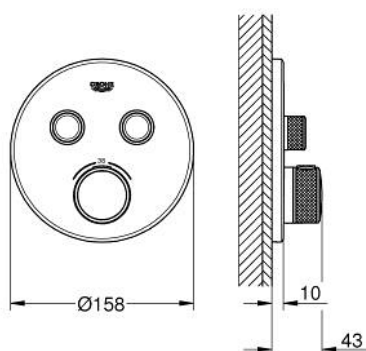

29 119 DC0 GROHTHERM SMARTCONTROL TERMOSTÁTICA ENCASTRÁVEL COM 2 SAÍDAS

DESCRIÇÃO DO PRODUTO

- Colour: supersteel
- Elemento exterior para GROHE Rapido SmartBox (35 600/35 604)
- Elemento encastrável com GROHE FastFixation (simples fixação e vedação oculta), ajustável até 6°
- Acabamento GROHE LongLife
- SmartControl pressionar para LIGAR-DESLIGAR, rodar para ajustar o caudal
- Símbolos permutáveis
- Cartucho compacto GROHE TurboStat com termoelemento em cera
- Limitador de temperatura GROHE SafeStop 38°C
- GROHE SafeStop Plus (opcional) limitador de temperatura a 43°C / 46°C
- Filtros anti-sujidade e válvulas anti-retorno
- Diferentes saídas funcionam simultaneamente
- Sem conjunto de pré-montagem 35 600/35 604 (encomendar separadamente)
- Desempenho de fluxo: Saída B = 24 l/min Saída C = 26 l/min Saída B+C = 29 l/min

29 119 DC0 GROHTHERM SMARTCONTROL TERMOSTÁTICA ENCASTRÁVEL COM 2 SAÍDAS

PEÇAS DE REPOSIÇÃO , janeiro 2020 – now

- 1: placa de fixação (Spare part-nr. 48363000)
- 2: Manípulo de controlo da temperatura (Spare part-nr. 49029DC0)
- 3: Espelho (Spare part-nr. 49032DC0)
- 4: botão de accionamento (Spare part-nr. 48361DC0)
- 4.1: pushbutton (Spare part-nr. 14077000)
- 5: Cartucho (Spare part-nr. 48359000)
- 5.1: fuso (Spare part-nr. 49088000)
- 6: Termoelemento de 3/4" (Spare part-nr. 49028000)
- 7: válvula anti-retorno (Spare part-nr. 47979000)
- 8: Obturador 1/2" (Spare part-nr. 48360000)
- 9: Chave de caixa (Spare part-nr. 49059000)*
- 10: Combinação para proteção anti retorno (DIN-EN1717) (Spare part-nr. 14055000)*
- 11: Cartucho GROHE TurboStat 3/4" (Spare part-nr. 49003000)*
- 12: Paragens de serviço (Spare part-nr. 1405300M)*
- 13: Extensão universal para monocomandos, 25 mm (Spare part-nr. 14048000)