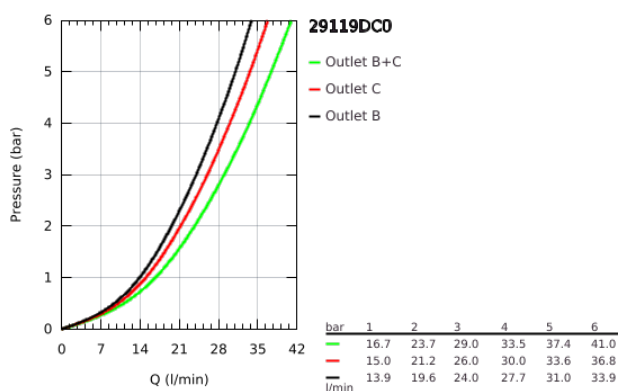

29 119 DC0 GROHTHERM SMARTCONTROL TERMOSTÁTICA ENCASTRÁVEL COM 2 SAÍDAS

DESCRIÇÃO DO PRODUTO

- Colour: supersteel
- Elemento exterior para GROHE Rapido SmartBox (35 600/35 604)
- Elemento encastrável com GROHE FastFixation (simples fixação e vedação oculta), ajustável até 6°
- Acabamento GROHE LongLife
- SmartControl pressionar para LIGAR-DESLIGAR, rodar para ajustar o caudal
- Símbolos permutáveis
- Cartucho compacto GROHE TurboStat com termoelemento em cera
- Limitador de temperatura GROHE SafeStop 38°C
- GROHE SafeStop Plus (opcional) limitador de temperatura a 43°C / 46°C
- Filtros anti-sujidade e válvulas anti-retorno
- Diferentes saídas funcionam simultaneamente
- Sem conjunto de pré-montagem 35 600/35 604 (encomendar separadamente)
- Desempenho de fluxo: Saída B = 24 l/min Saída C = 26 l/min Saída B+C = 29 l/min

29 119 DC0 GROHTHERM SMARTCONTROL TERMOSTÁTICA ENCASTRÁVEL COM 2 SAÍDAS

PEÇAS DE REPOSIÇÃO , janeiro 2020 – now

- 1: placa de fixação (Spare part-nr. 48363000)
- 2: Manípulo de controlo da temperatura (Spare part-nr. 49029DC0)
- 3: Espelho (Spare part-nr. 49032DC0)
- 4: botão de accionamento (Spare part-nr. 48361DC0)
- 4.1: pushbutton (Spare part-nr. 14077000)
- 5: Cartucho (Spare part-nr. 48359000)
- 5.1: fuso (Spare part-nr. 49088000)
- 6: Termoelemento de 3/4" (Spare part-nr. 49028000)
- 7: válvula anti-retorno (Spare part-nr. 47979000)
- 8: Obturador 1/2" (Spare part-nr. 48360000)
- 9: Chave de caixa (Spare part-nr. 49059000)*
- 10: Combinação para proteção anti retorno (DIN-EN1717) (Spare part-nr. 14055000)*
- 11: Cartucho GROHE TurboStat 3/4" (Spare part-nr. 49003000)*
- 12: Paragens de serviço (Spare part-nr. 1405300M)*
- 13: Extensão universal para monocomandos, 25 mm (Spare part-nr. 14048000)