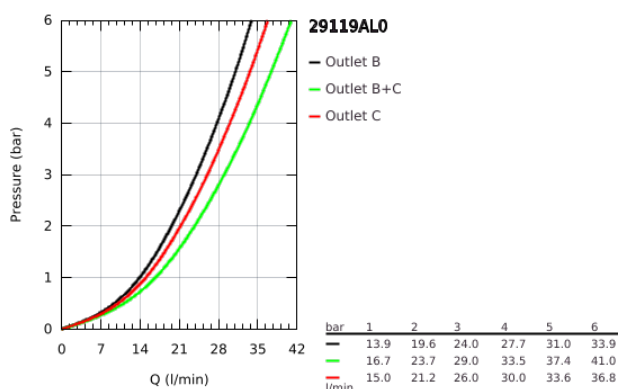

29 119 AL0 GROHTHERM SMARTCONTROL TERMOSTÁTICA ENCASTRÁVEL COM 2 SAÍDAS

DESCRIÇÃO DO PRODUTO

- Colour: brushed hard graphite
- Elemento exterior para GROHE Rapido SmartBox (35 600/35 604)
- Elemento encastrável com GROHE FastFixation (simples fixação e vedação oculta), ajustável até 6°
- Acabamento GROHE LongLife
- SmartControl pressionar para LIGAR-DESLIGAR, rodar para ajustar o caudal
- Símbolos permutáveis
- Cartucho compacto GROHE TurboStat com termoelemento em cera
- Limitador de temperatura GROHE SafeStop 38°C
- GROHE SafeStop Plus (opcional) limitador de temperatura a 43°C / 46°C
- Filtros anti-sujidade e válvulas anti-retorno
- Diferentes saídas funcionam simultaneamente
- Sem conjunto de pré-montagem 35 600/35 604 (encomendar separadamente)
- Desempenho de fluxo: Saída B = 24 l/min Saída C = 26 l/min Saída B+C = 29 l/min

29 119 AL0 GROHTHERM SMARTCONTROL TERMOSTÁTICA ENCASTRÁVEL COM 2 SAÍDAS

PEÇAS DE REPOSIÇÃO , janeiro 2020 – now

- 1: placa de fixação (Spare part-nr. 48363000)
- 2: Manípulo de controlo da temperatura (Spare part-nr. 49029AL0)
- 3: Espelho (Spare part-nr. 49032AL0)
- 4: botão de accionamento (Spare part-nr. 48361AL0)
- 4.1: pushbutton (Spare part-nr. 14077000)
- 5: Cartucho (Spare part-nr. 48359000)
- 5.1: fuso (Spare part-nr. 49088000)
- 6: Termoelemento de 3/4" (Spare part-nr. 49028000)
- 7: válvula anti-retorno (Spare part-nr. 47979000)
- 8: Obturador 1/2" (Spare part-nr. 48360000)
- 9: Chave de caixa (Spare part-nr. 49059000)*
- 10: Combinação para proteção anti retorno (DIN-EN1717) (Spare part-nr. 14055000)*
- 11: Cartucho GROHE TurboStat 3/4" (Spare part-nr. 49003000)*
- 12: Paragens de serviço (Spare part-nr. 1405300M)*
- 13: Extensão universal para monocomandos, 25 mm (Spare part-nr. 14048000)