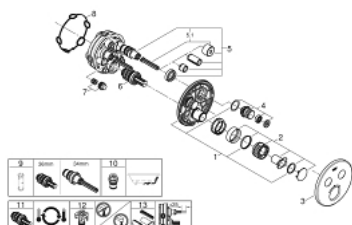

29 119 AL0 GROHTHERM SMARTCONTROL TERMOSTÁTICA ENCASTRÁVEL COM 2 SAÍDAS

DESCRIÇÃO DO PRODUTO

- Colour: brushed hard graphite
- Elemento exterior para GROHE Rapido SmartBox (35 600/35 604)
- Elemento encastrável com GROHE FastFixation (simples fixação e vedação oculta), ajustável até 6°
- Acabamento GROHE LongLife
- SmartControl pressionar para LIGAR-DESLIGAR, rodar para ajustar o caudal
- Símbolos permutáveis
- Cartucho compacto GROHE TurboStat com termoelemento em cera
- Limitador de temperatura GROHE SafeStop 38°C
- GROHE SafeStop Plus (opcional) limitador de temperatura a 43°C / 46°C
- Filtros anti-sujidade e válvulas anti-retorno
- Diferentes saídas funcionam simultaneamente
- Sem conjunto de pré-montagem 35 600/35 604 (encomendar separadamente)
- Desempenho de fluxo: Saída B = 24 l/min Saída C = 26 l/min Saída B+C = 29 l/min

29 119 AL0 GROHTHERM SMARTCONTROL TERMOSTÁTICA ENCASTRÁVEL COM 2 SAÍDAS

PEÇAS DE REPOSIÇÃO , janeiro 2020 – now

- 1: placa de fixação (Spare part-nr. 48363000)
- 2: Manípulo de controlo da temperatura (Spare part-nr. 49029AL0)
- 3: Espelho (Spare part-nr. 49032AL0)
- 4: botão de accionamento (Spare part-nr. 48361AL0)
- 4.1: pushbutton (Spare part-nr. 14077000)
- 5: Cartucho (Spare part-nr. 48359000)
- 5.1: fuso (Spare part-nr. 49088000)
- 6: Termoelemento de 3/4" (Spare part-nr. 49028000)
- 7: válvula anti-retorno (Spare part-nr. 47979000)
- 8: Obturador 1/2" (Spare part-nr. 48360000)
- 9: Chave de caixa (Spare part-nr. 49059000)*
- 10: Combinação para proteção anti retorno (DIN-EN1717) (Spare part-nr. 14055000)*
- 11: Cartucho GROHE TurboStat 3/4" (Spare part-nr. 49003000)*
- 12: Paragens de serviço (Spare part-nr. 1405300M)*
- 13: Extensão universal para monocomandos, 25 mm (Spare part-nr. 14048000)