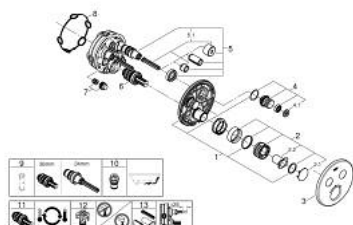

## 29 119 243 0 GROHTHERM SMARTCONTROL TERMOSTÁTICA ENCASTRÁVEL COM 2 SAÍDAS

### DESCRIÇÃO DO PRODUTO

- Colour: matte black
- Elemento exterior para GROHE Rapido SmartBox (35 600/35 604)
- SmartControl pressionar para LIGAR-DESLIGAR, rodar para ajustar o caudal
- Símbolos permutáveis
- Cartucho compacto GROHE TurboStat com termoelemento em cera
- GROHE ProGrip manípulo com relevo
- Limitador de temperatura GROHE SafeStop 38°C
- GROHE SafeStop Plus (opcional) limitador de temperatura a 43°C / 46°C
- Filtros anti-sujidade e válvulas anti-retorno
- Diferentes saídas funcionam simultaneamente
- Sem conjunto de pré-montagem 35 600/35 604 (encomendar separadamente)
- Desempenho de fluxo: Saída B = 24 l/min Saída C = 26 l/min Saída B+C = 29 l/min

### PEÇAS DE REPOSIÇÃO , maio 2024 – now

- 1: placa de fixação (Spare part-nr. 48363000)
- 2: Manípulo de controlo da temperatura (Spare part-nr. 490292430)
- 2.1: Tampa (Spare part-nr. 1015032430)
- 2.2: handle adaptor (Spare part-nr. 1015059990)
- 3: Espelho (Spare part-nr. 490322430)
- 4: botão de accionamento (Spare part-nr. 483612430)
- 4.1: pushbutton (Spare part-nr. 140772430)
- 5: Cartucho (Spare part-nr. 48359000)
- 5.1: fuso (Spare part-nr. 49088000)
- 6: Termoelemento de 3/4" (Spare part-nr. 49028000)
- 7: válvula anti-retorno (Spare part-nr. 47979000)
- 8: Obturador 1/2" (Spare part-nr. 48360000)
- 9: Chave de caixa (Spare part-nr. 49059000)\*
- 10: Combinação para proteção anti retorno (DIN-EN1717) (Spare part-nr. 14055000)\*
- 11: Cartucho GROHE TurboStat 3/4" (Spare part-nr. 49003000)\*
- 12: Paragens de serviço (Spare part-nr. 1405300M)\*
- 13: Extensão universal para monocomandos, 25 mm (Spare part-nr. 14048000)