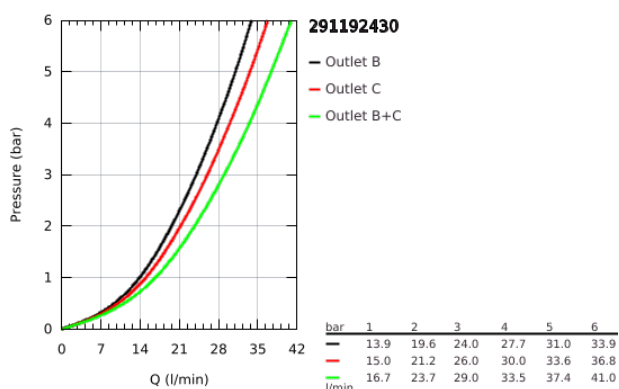

## 29 119 243 0 GROHTHERM SMARTCONTROL TERMOSTÁTICA ENCASTRÁVEL COM 2 SAÍDAS

### DESCRIÇÃO DO PRODUTO

- Colour: matte black
- Elemento exterior para GROHE Rapido SmartBox (35 600/35 604)
- SmartControl pressionar para LIGAR-DESLIGAR, rodar para ajustar o caudal
- Símbolos permutáveis
- Cartucho compacto GROHE TurboStat com termoelemento em cera
- GROHE ProGrip manípulo com relevo
- Limitador de temperatura GROHE SafeStop 38°C
- GROHE SafeStop Plus (opcional) limitador de temperatura a 43°C / 46°C
- Filtros anti-sujidade e válvulas anti-retorno
- Diferentes saídas funcionam simultaneamente
- Sem conjunto de pré-montagem 35 600/35 604 (encomendar separadamente)
- Desempenho de fluxo: Saída B = 24 l/min Saída C = 26 l/min Saída B+C = 29 l/min