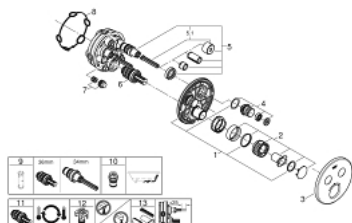

29 119 000 GROHTHERM SMARTCONTROL TERMOSTÁTICA ENCASTRÁVEL COM 2 SAÍDAS

DESCRIÇÃO DO PRODUTO

- Colour: cromado
- Elemento exterior para GROHE Rapido SmartBox (35 600/35 604)
- Acabamento GROHE LongLife
- SmartControl pressionar para LIGAR-DESLIGAR, rodar para ajustar o caudal
- Símbolos permutáveis
- Cartucho compacto GROHE TurboStat com termoelemento em cera
- GROHE ProGrip manípulo com relevo
- Limitador de temperatura GROHE SafeStop 38°C
- GROHE SafeStop Plus (opcional) limitador de temperatura a 43°C / 46°C
- Filtros anti-sujidade e válvulas anti-retorno
- Diferentes saídas funcionam simultaneamente
- Sem conjunto de pré-montagem 35 600/35 604 (encomendar separadamente)
- Desempenho de fluxo: Saída B = 24 l/min Saída C = 26 l/min Saída B+C = 29 l/min

29 119 000 GROHTHERM SMARTCONTROL TERMOSTÁTICA ENCASTRÁVEL COM 2 SAÍDAS

PEÇAS DE REPOSIÇÃO , janeiro 2020 – now

- 1: placa de fixação (Spare part-nr. 48363000)
- 2: Manípulo de controlo da temperatura (Spare part-nr. 49029000)
- 2.1: Tampa (Spare part-nr. 1015030000)
- 2.2: handle adaptor (Spare part-nr. 1015059990)
- 3: Espelho (Spare part-nr. 49032000)
- 4: botão de accionamento (Spare part-nr. 48361000)
- 4.1: pushbutton (Spare part-nr. 14077000)
- 5: Cartucho (Spare part-nr. 48359000)
- 5.1: fuso (Spare part-nr. 49088000)
- 6: Termoelemento de 3/4" (Spare part-nr. 49028000)
- 7: válvula anti-retorno (Spare part-nr. 47979000)
- 8: Obturador 1/2" (Spare part-nr. 48360000)
- 9: Chave de caixa (Spare part-nr. 49059000)*
- 10: Combinação para proteção anti retorno (DIN-EN1717) (Spare part-nr. 14055000)*
- 11: Cartucho GROHE TurboStat 3/4" (Spare part-nr. 49003000)*
- 12: Paragens de serviço (Spare part-nr. 1405300M)*
- 13: Extensão universal para monocomandos, 25 mm (Spare part-nr. 14048000)