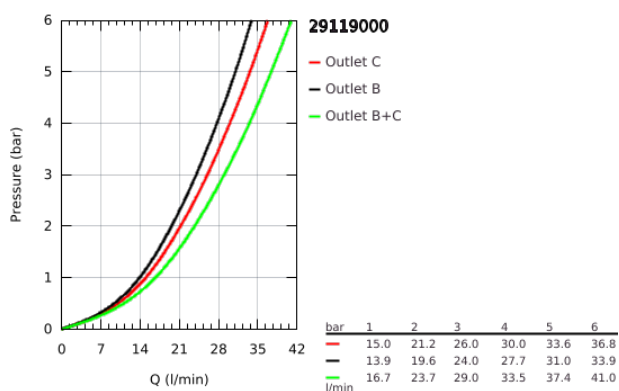

29 119 000 GROHTHERM SMARTCONTROL TERMOSTÁTICA ENCASTRÁVEL COM 2 SAÍDAS

DESCRIÇÃO DO PRODUTO

- Colour: cromado
- Elemento exterior para GROHE Rapido SmartBox (35 600/35 604)
- Acabamento GROHE LongLife
- SmartControl pressionar para LIGAR-DESLIGAR, rodar para ajustar o caudal
- Símbolos permutáveis
- Cartucho compacto GROHE TurboStat com termoelemento em cera
- GROHE ProGrip manípulo com relevo
- Limitador de temperatura GROHE SafeStop 38°C
- GROHE SafeStop Plus (opcional) limitador de temperatura a 43°C / 46°C
- Filtros anti-sujidade e válvulas anti-retorno
- Diferentes saídas funcionam simultaneamente
- Sem conjunto de pré-montagem 35 600/35 604 (encomendar separadamente)
- Desempenho de fluxo: Saída B = 24 l/min Saída C = 26 l/min Saída B+C = 29 l/min

29 119 000 GROHTHERM SMARTCONTROL TERMOSTÁTICA ENCASTRÁVEL COM 2 SAÍDAS

PEÇAS DE REPOSIÇÃO , janeiro 2020 – now

- 1: placa de fixação (Spare part-nr. 48363000)
- 2: Manípulo de controlo da temperatura (Spare part-nr. 49029000)
- 2.1: Tampa (Spare part-nr. 1015030000)
- 2.2: handle adaptor (Spare part-nr. 1015059990)
- 3: Espelho (Spare part-nr. 49032000)
- 4: botão de accionamento (Spare part-nr. 48361000)
- 4.1: pushbutton (Spare part-nr. 14077000)
- 5: Cartucho (Spare part-nr. 48359000)
- 5.1: fuso (Spare part-nr. 49088000)
- 6: Termoelemento de 3/4" (Spare part-nr. 49028000)
- 7: válvula anti-retorno (Spare part-nr. 47979000)
- 8: Obturador 1/2" (Spare part-nr. 48360000)
- 9: Chave de caixa (Spare part-nr. 49059000)*
- 10: Combinação para proteção anti retorno (DIN-EN1717) (Spare part-nr. 14055000)*
- 11: Cartucho GROHE TurboStat 3/4" (Spare part-nr. 49003000)*
- 12: Paragens de serviço (Spare part-nr. 1405300M)*
- 13: Extensão universal para monocomandos, 25 mm (Spare part-nr. 14048000)