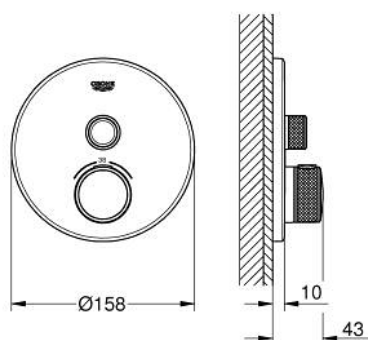

29 118 GN0 GROHTHERM SMARTCONTROL TERMOSTÁTICA ENCASTRÁVEL COM 1 SAÍDA

DESCRIÇÃO DO PRODUTO

- Colour: brushed cool sunrise
- Elemento exterior para GROHE Rapido SmartBox (35 600/35 604)
- Elemento encastrável com GROHE FastFixation (simples fixação e vedação oculta), ajustável até 6°
- Acabamento GROHE LongLife
- SmartControl pressionar para LIGAR-DESLIGAR, rodar para ajustar o caudal
- Símbolos permutáveis
- Cartucho compacto GROHE TurboStat com termoelemento em cera
- Limitador de temperatura GROHE SafeStop 38°C
- GROHE SafeStop Plus (opcional) limitador de temperatura a 43°C / 46°C
- Filtros anti-sujidade e válvulas anti-retorno
- Sem conjunto de pré-montagem 35 600/35 604 (encomendar separadamente)
- Desempenho do fluxo: Saída A = 34 l/min Saída B/C = 29 l/min