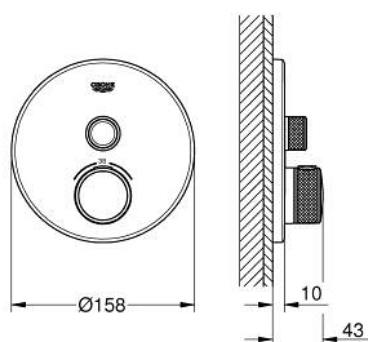

29 118 GL0 GROHTHERM SMARTCONTROL TERMOSTÁTICA ENCASTRÁVEL COM 1 SAÍDA

DESCRIÇÃO DO PRODUTO

- Colour: cool sunrise
- Elemento exterior para GROHE Rapido SmartBox (35 600/35 604)
- Elemento encastrável com GROHE FastFixation (simples fixação e vedação oculta), ajustável até 6°
- Acabamento GROHE LongLife
- SmartControl pressionar para LIGAR-DESLIGAR, rodar para ajustar o caudal
- Símbolos permutáveis
- Cartucho compacto GROHE TurboStat com termoelemento em cera
- Limitador de temperatura GROHE SafeStop 38°C
- GROHE SafeStop Plus (opcional) limitador de temperatura a 43°C / 46°C
- Filtros anti-sujidade e válvulas anti-retorno
- Sem conjunto de pré-montagem 35 600/35 604 (encomendar separadamente)
- Desempenho do fluxo: Saída A = 34 l/min Saída B/C = 29 l/min