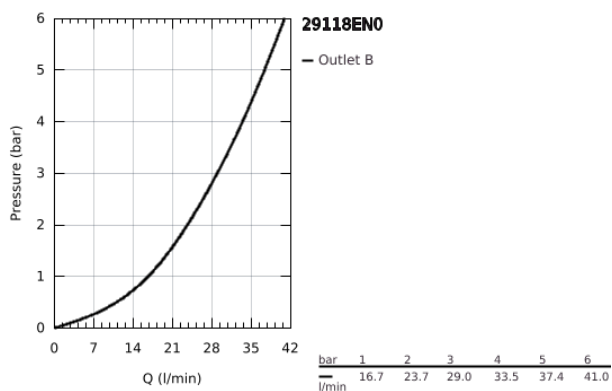

## 29 118 EN0 GROHTHERM SMARTCONTROL TERMOSTÁTICA ENCASTRÁVEL COM 1 SAÍDA

### DESCRIÇÃO DO PRODUTO

- Colour: brushed nickel
- Elemento exterior para GROHE Rapido SmartBox (35 600/35 604)
- Elemento encastrável com GROHE FastFixation (simples fixação e vedação oculta), ajustável até 6°
- Acabamento GROHE LongLife
- SmartControl pressionar para LIGAR-DESLIGAR, rodar para ajustar o caudal
- Símbolos permutáveis
- Cartucho compacto GROHE TurboStat com termoelemento em cera
- Limitador de temperatura GROHE SafeStop 38°C
- GROHE SafeStop Plus (opcional) limitador de temperatura a 43°C / 46°C
- Filtros anti-sujidade e válvulas anti-retorno
- Sem elemento encastrável
- Desempenho do fluxo: Saída A = 34 l/min Saída B/C = 29 l/min