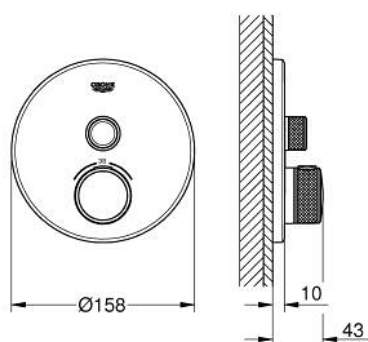

### DESCRIÇÃO DO PRODUTO

- Colour: brushed nickel
- Elemento exterior para GROHE Rapido SmartBox (35 600/35 604)
- Elemento encastrável com GROHE FastFixation (simples fixação e vedação oculta), ajustável até 6°
- Acabamento GROHE LongLife
- SmartControl pressionar para LIGAR-DESLIGAR, rodar para ajustar o caudal
- Símbolos permutáveis
- Cartucho compacto GROHE TurboStat com termoelemento em cera
- Limitador de temperatura GROHE SafeStop 38°C
- GROHE SafeStop Plus (opcional) limitador de temperatura a 43°C / 46°C
- Filtros anti-sujidade e válvulas anti-retorno
- Sem elemento encastrável
- Desempenho do fluxo: Saída A = 34 l/min Saída B/C = 29 l/min

### PEÇAS DE REPOSIÇÃO , janeiro 2020 – now

- 1: placa de fixação (Spare part-nr. 48362000)
- 2: Manípulo de controlo da temperatura (Spare part-nr. 49029EN0)
- 3: Espelho (Spare part-nr. 49030EN0)
- 4: botão de accionamento (Spare part-nr. 48361BE0)
- 5: Cartucho (Spare part-nr. 48359000)
- 5.1: fuso (Spare part-nr. 49088000)
- 6: Termoelemento de 3/4" (Spare part-nr. 49028000)
- 7: Sede 1/2" (Spare part-nr. 47753000)
- 8: Obturador 1/2" (Spare part-nr. 48360000)
- 9: Chave de caixa (Spare part-nr. 49059000)\*
- 10: Cartucho GROHE TurboStat 3/4" (Spare part-nr. 49003000)\*
- 11: Paragens de serviço (Spare part-nr. 1405300M)\*
- 12: Extensão universal para monocomandos, 25 mm (Spare part-nr. 14048000)