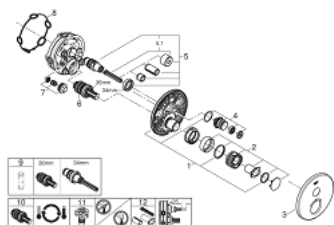

## 29 118 EN0 GROHTHERM SMARTCONTROL TERMOSTÁTICA ENCASTRÁVEL COM 1 SAÍDA

### DESCRIÇÃO DO PRODUTO

- Colour: brushed nickel
- Elemento exterior para GROHE Rapido SmartBox (35 600/35 604)
- Elemento encastrável com GROHE FastFixation (simples fixação e vedação oculta), ajustável até 6°
- Acabamento GROHE LongLife
- SmartControl pressionar para LIGAR-DESLIGAR, rodar para ajustar o caudal
- Símbolos permutáveis
- Cartucho compacto GROHE TurboStat com termoelemento em cera
- Limitador de temperatura GROHE SafeStop 38°C
- GROHE SafeStop Plus (opcional) limitador de temperatura a 43°C / 46°C
- Filtros anti-sujidade e válvulas anti-retorno
- Sem elemento encastrável
- Desempenho do fluxo: Saída A = 34 l/min Saída B/C = 29 l/min

### PEÇAS DE REPOSIÇÃO , janeiro 2020 – now

- 1: placa de fixação (Spare part-nr. 48362000)
- 2: Manípulo de controlo da temperatura (Spare part-nr. 49029EN0)
- 3: Espelho (Spare part-nr. 49030EN0)
- 4: botão de accionamento (Spare part-nr. 48361BE0)
- 5: Cartucho (Spare part-nr. 48359000)
- 5.1: fuso (Spare part-nr. 49088000)
- 6: Termoelemento de 3/4" (Spare part-nr. 49028000)
- 7: Sede 1/2" (Spare part-nr. 47753000)
- 8: Obturador 1/2" (Spare part-nr. 48360000)
- 9: Chave de caixa (Spare part-nr. 49059000)\*
- 10: Cartucho GROHE TurboStat 3/4" (Spare part-nr. 49003000)\*
- 11: Paragens de serviço (Spare part-nr. 1405300M)\*
- 12: Extensão universal para monocomandos, 25 mm (Spare part-nr. 14048000)