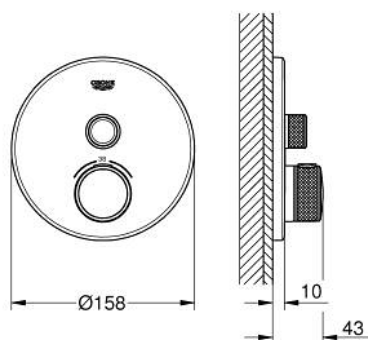

## 29 118 DL0 GROHTHERM SMARTCONTROL TERMOSTÁTICA ENCASTRÁVEL COM 1 SAÍDA

### DESCRIÇÃO DO PRODUTO

- Colour: brushed warm sunset
- Elemento exterior para GROHE Rapido SmartBox (35 600/35 604)
- Elemento encastrável com GROHE FastFixation (simples fixação e vedação oculta), ajustável até 6°
- Acabamento GROHE LongLife
- SmartControl pressionar para LIGAR-DESLIGAR, rodar para ajustar o caudal
- Símbolos permutáveis
- Cartucho compacto GROHE TurboStat com termoelemento em cera
- Limitador de temperatura GROHE SafeStop 38°C
- GROHE SafeStop Plus (opcional) limitador de temperatura a 43°C / 46°C
- Filtros anti-sujidade e válvulas anti-retorno
- Sem conjunto de pré-montagem 35 600/35 604 (encomendar separadamente)
- Desempenho do fluxo: Saída A = 34 l/min Saída B/C = 29 l/min