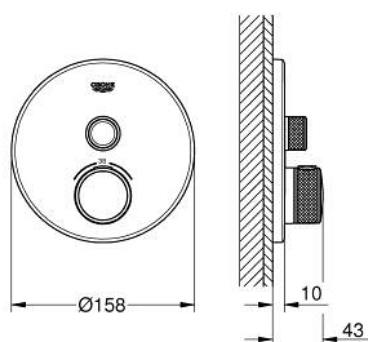

## 29 118 DC0 GROHTHERM SMARTCONTROL TERMOSTÁTICA ENCASTRÁVEL COM 1 SAÍDA

### DESCRIÇÃO DO PRODUTO

- Colour: supersteel
- Elemento exterior para GROHE Rapido SmartBox (35 600/35 604)
- Elemento encastrável com GROHE FastFixation (simples fixação e vedação oculta), ajustável até 6°
- Acabamento GROHE LongLife
- SmartControl pressionar para LIGAR-DESLIGAR, rodar para ajustar o caudal
- Símbolos permutáveis
- Cartucho compacto GROHE TurboStat com termoelemento em cera
- Limitador de temperatura GROHE SafeStop 38°C
- GROHE SafeStop Plus (opcional) limitador de temperatura a 43°C / 46°C
- Filtros anti-sujidade e válvulas anti-retorno
- Sem conjunto de pré-montagem 35 600/35 604 (encomendar separadamente)
- Desempenho do fluxo: Saída A = 34 l/min Saída B/C = 29 l/min

### PEÇAS DE REPOSIÇÃO , janeiro 2020 – now

- 1: placa de fixação (Spare part-nr. 48362000)
- 2: Manípulo de controlo da temperatura (Spare part-nr. 49029DC0)
- 3: Espelho (Spare part-nr. 49030DC0)
- 4: botão de accionamento (Spare part-nr. 48361DC0)
- 4.1: pushbutton (Spare part-nr. 14077000)
- 5: Cartucho (Spare part-nr. 48359000)
- 5.1: fuso (Spare part-nr. 49088000)
- 6: Termoelemento de 3/4" (Spare part-nr. 49028000)
- 7: Sede 1/2" (Spare part-nr. 49085000)
- 8: Obturador 1/2" (Spare part-nr. 48360000)
- 9: Chave de caixa (Spare part-nr. 49059000)\*
- 10: Cartucho GROHE TurboStat 3/4" (Spare part-nr. 49003000)\*
- 11: Paragens de serviço (Spare part-nr. 1405300M)\*
- 12: Extensão universal para monocomandos, 25 mm (Spare part-nr. 14048000)