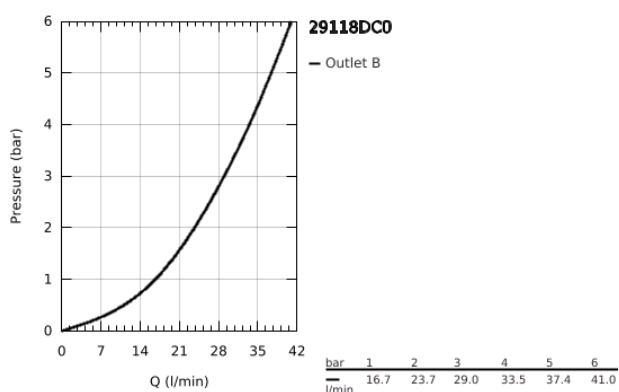

## 29 118 DC0 GROHTHERM SMARTCONTROL TERMOSTÁTICA ENCASTRÁVEL COM 1 SAÍDA

### DESCRIÇÃO DO PRODUTO

- Colour: supersteel
- Elemento exterior para GROHE Rapido SmartBox (35 600/35 604)
- Elemento encastrável com GROHE FastFixation (simples fixação e vedação oculta), ajustável até 6°
- Acabamento GROHE LongLife
- SmartControl pressionar para LIGAR-DESLIGAR, rodar para ajustar o caudal
- Símbolos permutáveis
- Cartucho compacto GROHE TurboStat com termoelemento em cera
- Limitador de temperatura GROHE SafeStop 38°C
- GROHE SafeStop Plus (opcional) limitador de temperatura a 43°C / 46°C
- Filtros anti-sujidade e válvulas anti-retorno
- Sem conjunto de pré-montagem 35 600/35 604 (encomendar separadamente)
- Desempenho do fluxo: Saída A = 34 l/min Saída B/C = 29 l/min