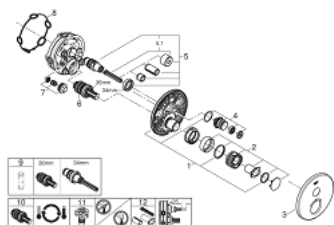

## 29 118 DC0 GROHTHERM SMARTCONTROL TERMOSTÁTICA ENCASTRÁVEL COM 1 SAÍDA

### DESCRIÇÃO DO PRODUTO

- Colour: supersteel
- Elemento exterior para GROHE Rapido SmartBox (35 600/35 604)
- Elemento encastrável com GROHE FastFixation (simples fixação e vedação oculta), ajustável até 6°
- Acabamento GROHE LongLife
- SmartControl pressionar para LIGAR-DESLIGAR, rodar para ajustar o caudal
- Símbolos permutáveis
- Cartucho compacto GROHE TurboStat com termoelemento em cera
- Limitador de temperatura GROHE SafeStop 38°C
- GROHE SafeStop Plus (opcional) limitador de temperatura a 43°C / 46°C
- Filtros anti-sujidade e válvulas anti-retorno
- Sem conjunto de pré-montagem 35 600/35 604 (encomendar separadamente)
- Desempenho do fluxo: Saída A = 34 l/min Saída B/C = 29 l/min

### PEÇAS DE REPOSIÇÃO , janeiro 2020 – now

- 1: placa de fixação (Spare part-nr. 48362000)
- 2: Manípulo de controlo da temperatura (Spare part-nr. 49029DC0)
- 3: Espelho (Spare part-nr. 49030DC0)
- 4: botão de accionamento (Spare part-nr. 48361DC0)
- 4.1: pushbutton (Spare part-nr. 14077000)
- 5: Cartucho (Spare part-nr. 48359000)
- 5.1: fuso (Spare part-nr. 49088000)
- 6: Termoelemento de 3/4" (Spare part-nr. 49028000)
- 7: Sede 1/2" (Spare part-nr. 49085000)
- 8: Obturador 1/2" (Spare part-nr. 48360000)
- 9: Chave de caixa (Spare part-nr. 49059000)\*
- 10: Cartucho GROHE TurboStat 3/4" (Spare part-nr. 49003000)\*
- 11: Paragens de serviço (Spare part-nr. 1405300M)\*
- 12: Extensão universal para monocomandos, 25 mm (Spare part-nr. 14048000)