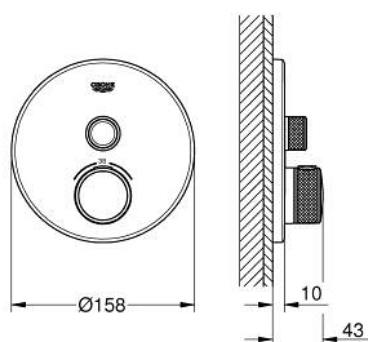

29 118 DA0 GROHTHERM SMARTCONTROL TERMOSTÁTICA ENCASTRÁVEL COM 1 SAÍDA

DESCRIÇÃO DO PRODUTO

- Colour: warm sunset
- Elemento exterior para GROHE Rapido SmartBox (35 600/35 604)
- Elemento encastrável com GROHE FastFixation (simples fixação e vedação oculta), ajustável até 6°
- Acabamento GROHE LongLife
- SmartControl pressionar para LIGAR-DESLIGAR, rodar para ajustar o caudal
- Símbolos permutáveis
- Cartucho compacto GROHE TurboStat com termoelemento em cera
- Limitador de temperatura GROHE SafeStop 38°C
- GROHE SafeStop Plus (opcional) limitador de temperatura a 43°C / 46°C
- Filtros anti-sujidade e válvulas anti-retorno
- Sem conjunto de pré-montagem 35 600/35 604 (encomendar separadamente)
- Desempenho do fluxo: Saída A = 34 l/min Saída B/C = 29 l/min