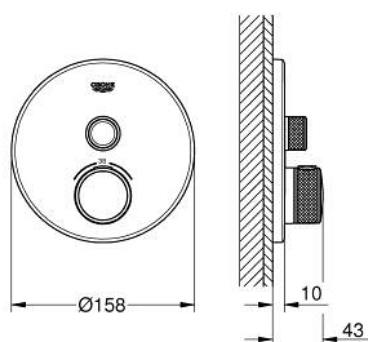

29 118 A00 GROHTHERM SMARTCONTROL TERMOSTÁTICA ENCASTRÁVEL COM 1 SAÍDA

DESCRIÇÃO DO PRODUTO

- Colour: hard graphite
- Elemento exterior para GROHE Rapido SmartBox (35 600/35 604)
- Elemento encastrável com GROHE FastFixation (simples fixação e vedação oculta), ajustável até 6°
- Acabamento GROHE LongLife
- SmartControl pressionar para LIGAR-DESLIGAR, rodar para ajustar o caudal
- Símbolos permutáveis
- Cartucho compacto GROHE TurboStat com termoelemento em cera
- Limitador de temperatura GROHE SafeStop 38°C
- GROHE SafeStop Plus (opcional) limitador de temperatura a 43°C / 46°C
- Filtros anti-sujidade e válvulas anti-retorno
- Sem conjunto de pré-montagem 35 600/35 604 (encomendar separadamente)
- Desempenho do fluxo: Saída A = 34 l/min Saída B/C = 29 l/min