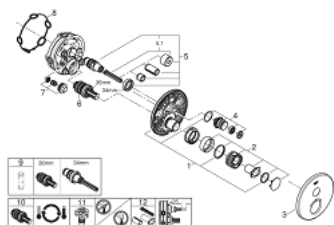

29 118 000 GROHTHERM SMARTCONTROL TERMOSTÁTICA ENCASTRÁVEL COM 1 SAÍDA

DESCRIÇÃO DO PRODUTO

- Colour: cromado
- Elemento exterior para GROHE Rapido SmartBox (35 600/35 604)
- Acabamento GROHE LongLife
- SmartControl pressionar para LIGAR-DESLIGAR, rodar para ajustar o caudal
- Símbolos permutáveis
- Cartucho compacto GROHE TurboStat com termoelemento em cera
- GROHE ProGrip manípulo com relevo
- Limitador de temperatura GROHE SafeStop 38°C
- GROHE SafeStop Plus (opcional) limitador de temperatura a 43°C / 46°C
- Filtros anti-sujidade e válvulas anti-retorno
- Sem conjunto de pré-montagem 35 600/35 604 (encomendar separadamente)
- Desempenho do fluxo: Saída A = 34 l/min Saída B/C = 29 l/min

29 118 000 GROHTHERM SMARTCONTROL TERMOSTÁTICA ENCASTRÁVEL COM 1 SAÍDA

PEÇAS DE REPOSIÇÃO , janeiro 2020 – now

- 1: placa de fixação (Spare part-nr. 48362000)
- 2: Manípulo de controlo da temperatura (Spare part-nr. 49029000)
- 2.1: Tampa (Spare part-nr. 1015030000)
- 2.2: handle adaptor (Spare part-nr. 1015059990)
- 3: Espelho (Spare part-nr. 49030000)
- 4: botão de accionamento (Spare part-nr. 48361000)
- 4.1: pushbutton (Spare part-nr. 14077000)
- 5: Cartucho (Spare part-nr. 48359000)
- 5.1: fuso (Spare part-nr. 49088000)
- 6: Termoelemento de 3/4" (Spare part-nr. 49028000)
- 7: Sede 1/2" (Spare part-nr. 49085000)
- 8: Obturador 1/2" (Spare part-nr. 48360000)
- 9: Chave de caixa (Spare part-nr. 49059000)*
- 10: Cartucho GROHE TurboStat 3/4" (Spare part-nr. 49003000)*
- 11: Paragens de serviço (Spare part-nr. 1405300M)*
- 12: Extensão universal para monocomandos, 25 mm (Spare part-nr. 14048000)