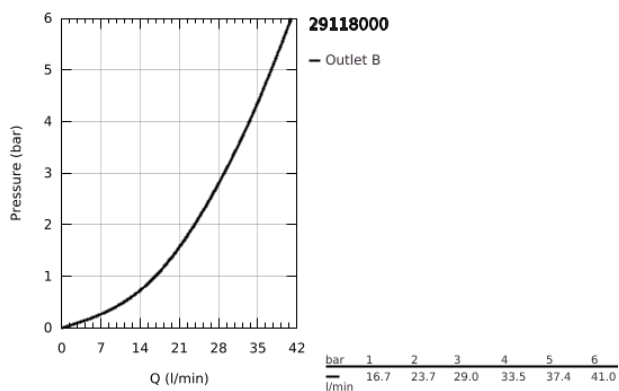

29 118 000 GROHTHERM SMARTCONTROL TERMOSTÁTICA ENCASTRÁVEL COM 1 SAÍDA

DESCRIÇÃO DO PRODUTO

- Colour: cromado
- Elemento exterior para GROHE Rapido SmartBox (35 600/35 604)
- Acabamento GROHE LongLife
- SmartControl pressionar para LIGAR-DESLIGAR, rodar para ajustar o caudal
- Símbolos permutáveis
- Cartucho compacto GROHE TurboStat com termoelemento em cera
- GROHE ProGrip manípulo com relevo
- Limitador de temperatura GROHE SafeStop 38°C
- GROHE SafeStop Plus (opcional) limitador de temperatura a 43°C / 46°C
- Filtros anti-sujidade e válvulas anti-retorno
- Sem conjunto de pré-montagem 35 600/35 604 (encomendar separadamente)
- Desempenho do fluxo: Saída A = 34 l/min Saída B/C = 29 l/min

29 118 000 GROHTHERM SMARTCONTROL TERMOSTÁTICA ENCASTRÁVEL COM 1 SAÍDA

PEÇAS DE REPOSIÇÃO , janeiro 2020 – now

- 1: placa de fixação (Spare part-nr. 48362000)
- 2: Manípulo de controlo da temperatura (Spare part-nr. 49029000)
- 2.1: Tampa (Spare part-nr. 1015030000)
- 2.2: handle adaptor (Spare part-nr. 1015059990)
- 3: Espelho (Spare part-nr. 49030000)
- 4: botão de accionamento (Spare part-nr. 48361000)
- 4.1: pushbutton (Spare part-nr. 14077000)
- 5: Cartucho (Spare part-nr. 48359000)
- 5.1: fuso (Spare part-nr. 49088000)
- 6: Termoelemento de 3/4" (Spare part-nr. 49028000)
- 7: Sede 1/2" (Spare part-nr. 49085000)
- 8: Obturador 1/2" (Spare part-nr. 48360000)
- 9: Chave de caixa (Spare part-nr. 49059000)*
- 10: Cartucho GROHE TurboStat 3/4" (Spare part-nr. 49003000)*
- 11: Paragens de serviço (Spare part-nr. 1405300M)*
- 12: Extensão universal para monocomandos, 25 mm (Spare part-nr. 14048000)