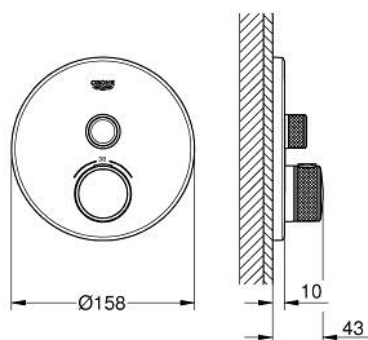

29 118 000 GROHTHERM SMARTCONTROL TERMOSTÁTICA ENCASTRÁVEL COM 1 SAÍDA

DESCRIÇÃO DO PRODUTO

- Colour: cromado
- Elemento exterior para GROHE Rapido SmartBox (35 600/35 604)
- Acabamento GROHE LongLife
- SmartControl pressionar para LIGAR-DESLIGAR, rodar para ajustar o caudal
- Símbolos permutáveis
- Cartucho compacto GROHE TurboStat com termoelemento em cera
- GROHE ProGrip manípulo com relevo
- Limitador de temperatura GROHE SafeStop 38°C
- GROHE SafeStop Plus (opcional) limitador de temperatura a 43°C / 46°C
- Filtros anti-sujidade e válvulas anti-retorno
- Sem conjunto de pré-montagem 35 600/35 604 (encomendar separadamente)
- Desempenho do fluxo: Saída A = 34 l/min Saída B/C = 29 l/min

29 118 000 GROHTHERM SMARTCONTROL TERMOSTÁTICA ENCASTRÁVEL COM 1 SAÍDA

PEÇAS DE REPOSIÇÃO , janeiro 2020 – now

- 1: placa de fixação (Spare part-nr. 48362000)
- 2: Manípulo de controlo da temperatura (Spare part-nr. 49029000)
- 2.1: Tampa (Spare part-nr. 1015030000)
- 2.2: handle adaptor (Spare part-nr. 1015059990)
- 3: Espelho (Spare part-nr. 49030000)
- 4: botão de accionamento (Spare part-nr. 48361000)
- 4.1: pushbutton (Spare part-nr. 14077000)
- 5: Cartucho (Spare part-nr. 48359000)
- 5.1: fuso (Spare part-nr. 49088000)
- 6: Termoelemento de 3/4" (Spare part-nr. 49028000)
- 7: Sede 1/2" (Spare part-nr. 49085000)
- 8: Obturador 1/2" (Spare part-nr. 48360000)
- 9: Chave de caixa (Spare part-nr. 49059000)*
- 10: Cartucho GROHE TurboStat 3/4" (Spare part-nr. 49003000)*
- 11: Paragens de serviço (Spare part-nr. 1405300M)*
- 12: Extensão universal para monocomandos, 25 mm (Spare part-nr. 14048000)