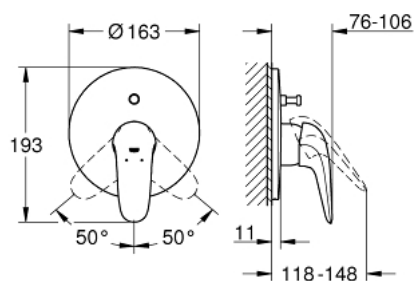

## 29 099 LS3 EUROSTYLE MONOCOMANDO ENCASTRÁVEL DE BANHEIRA E DUCHE 1/2"

### DESCRIÇÃO DO PRODUTO

- Colour: moon white/cromado
- Elemento exterior
- Necessita do elemento encastrável 33 963 000
- Sem elemento encastrável
- Acabamento GROHE LongLife
- GROHE FastFixation fixação oculta
- Inversor automático: banheira/duche
- Espelho e junta de vedação

## 29 099 LS3 EUROSTYLE MONOCOMANDO ENCASTRÁVEL DE BANHEIRA E DUCHE 1/2"

**PEÇAS DE REPOSIÇÃO** , novembro 2015 – now

- 1: manipulador (Spare part-nr. 46954LS0)
  - 2: Espelho (Spare part-nr. 46905LS0)
  - 3: Inversor (Spare part-nr. 46737000)
  - 4: Limitador de temperatura (Spare part-nr. 46308000)\*
  - 5: Extensão para GROHE Sense (Spare part-nr. 46191000)\*
  - 6: Extensão para GROHE Sense (Spare part-nr. 46343000)\*
- \* Acessórios Opcionais