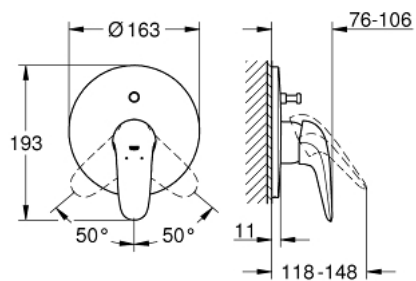

## 29 099 003 EUROSTYLE MONOCOMANDO ENCASTRÁVEL DE BANHEIRA E DUCHE 1/2"

### DESCRIÇÃO DO PRODUTO

- Colour: cromado
- Elemento exterior
- Necessita do elemento encastrável 33 963 000
- Sem elemento encastrável
- Acabamento GROHE LongLife
- GROHE FastFixation fixação oculta
- Inversor automático: banheira/duche

## 29 099 003 EUROSTYLE MONOCOMANDO ENCASTRÁVEL DE BANHEIRA E DUCHE 1/2"

**PEÇAS DE REPOSIÇÃO** , novembro 2015 – now

- 1: manipul (Spare part-nr. 46954000)
  - 2: Espelho (Spare part-nr. 46905000)
  - 3: Inversor (Spare part-nr. 46737000)
  - 4: Limitador de temperatura (Spare part-nr. 46308000)\*
  - 5: Extensão para GROHE Sense (Spare part-nr. 46191000)\*
  - 6: Extensão para GROHE Sense (Spare part-nr. 46343000)\*
- \* Acessórios Opcionais