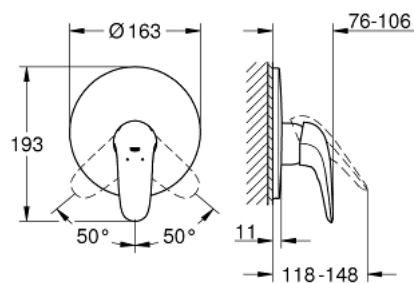

29 098 LS3 EUROSTYLE <P>MONOCOMANDO DE DUCHE 1/2" </P>

DESCRIÇÃO DO PRODUTO

- Colour: moon white/cromado
- trim set for use with rough-in box 33 963 001, 33 964 001, 33 965 001
- Acabamento GROHE LongLife
- GROHE FastFixation fixação oculta
- Espelho e junta de vedação
- Espelho metálico

29 098 LS3 EUROSTYLE <P>MONOCOMANDO DE DUCHE 1/2" </P>

PEÇAS DE REPOSIÇÃO , novembro 2015 – now

- 1: manipulador (Spare part-nr. 46954LS0)
 - 2: Espelho (Spare part-nr. 46904LS0)
 - 3: Limitador de temperatura (Spare part-nr. 46308000)*
 - 4: Extensão para GROHE Sense (Spare part-nr. 46191000)*
 - 5: Extensão para GROHE Sense (Spare part-nr. 46343000)*
- * Acessórios Opcionais