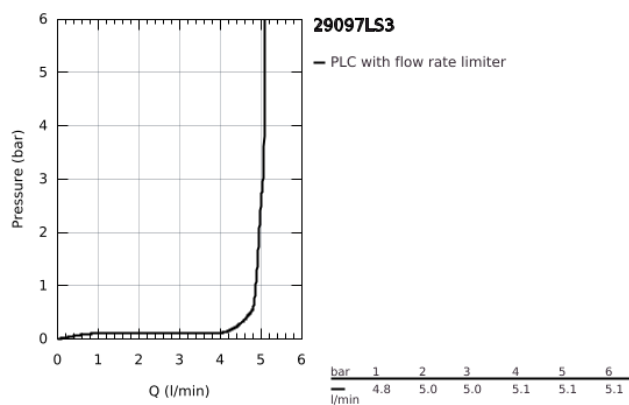

29 097 LS3 EUROSTYLE MONOCOMANDO DE LAVATÓRIO (2 FUROS) TAMANHO M

DESCRIÇÃO DO PRODUTO

- Colour: moon white/cromado
- Elemento exterior para 23 571 000 / 32 635 000
- Espelho metálico
- Acabamento GROHE LongLife
- GROHE AquaGuide com mousseur regulável
- Distância entre centros 110 mm
- Comprimento 203 mm

29 097 LS3 EUROSTYLE MONOCOMANDO DE LAVATÓRIO (2 FUROS) TAMANHO M

PEÇAS DE REPOSIÇÃO , novembro 2015 – now

1: manipulador (Spare part-nr. 46955LS0)

2: Perlator tipo "Mousseur" (Spare part-nr. 46837000)

3: Prolongamento (Spare part-nr. 46943000)*