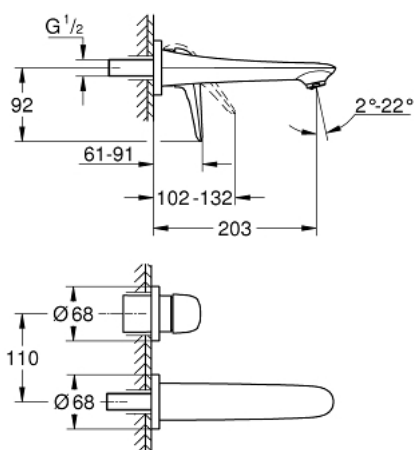

29 097 LS3 EUROSTYLE MONOCOMANDO DE LAVATÓRIO (2 FUROS) TAMANHO M

DESCRIÇÃO DO PRODUTO

- Colour: moon white/cromado
- Elemento exterior para 23 571 000 / 32 635 000
- Espelho metálico
- Acabamento GROHE LongLife
- GROHE AquaGuide com mousseur regulável
- Distância entre centros 110 mm
- Comprimento 203 mm

29 097 LS3 EUROSTYLE MONOCOMANDO DE LAVATÓRIO (2 FUROS) TAMANHO M

PEÇAS DE REPOSIÇÃO , novembro 2015 – now

1: manipulador (Spare part-nr. 46955LS0)

2: Perlator tipo "Mousseur" (Spare part-nr. 46837000)

3: Prolongamento (Spare part-nr. 46943000)*